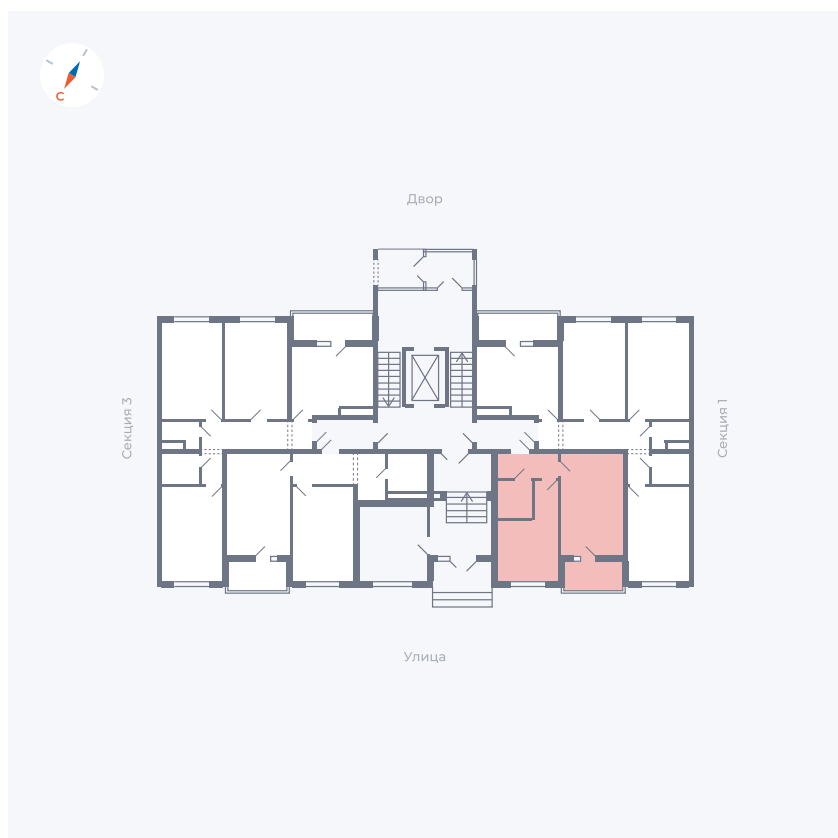

На этаже

Для заметок

Дата генерации: 22.11.2024