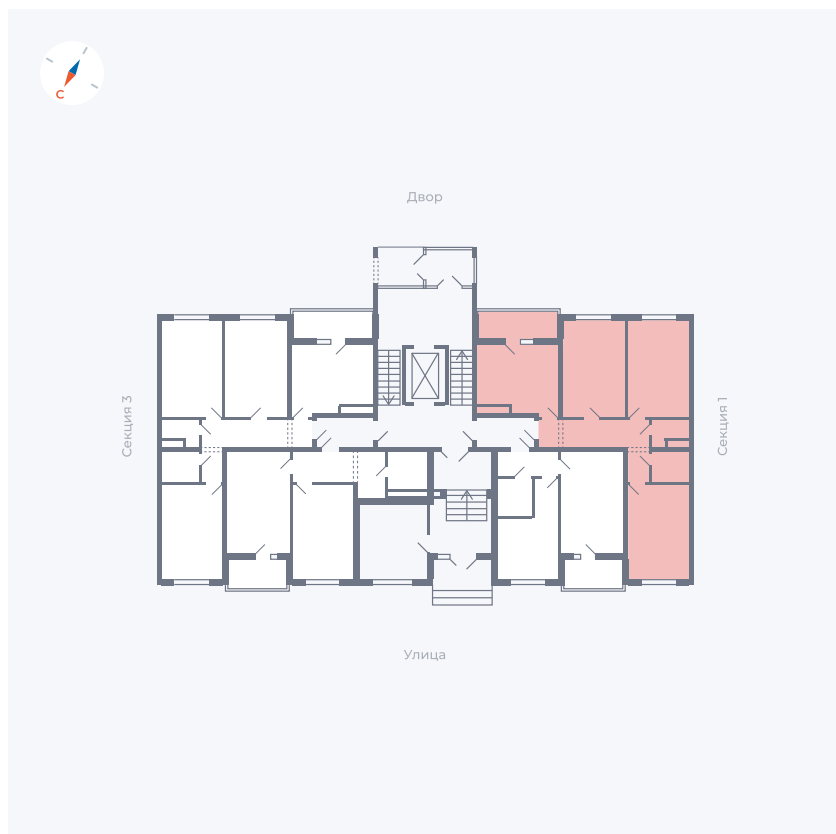

На этаже

Для заметок

Дата генерации: 23.01.2025