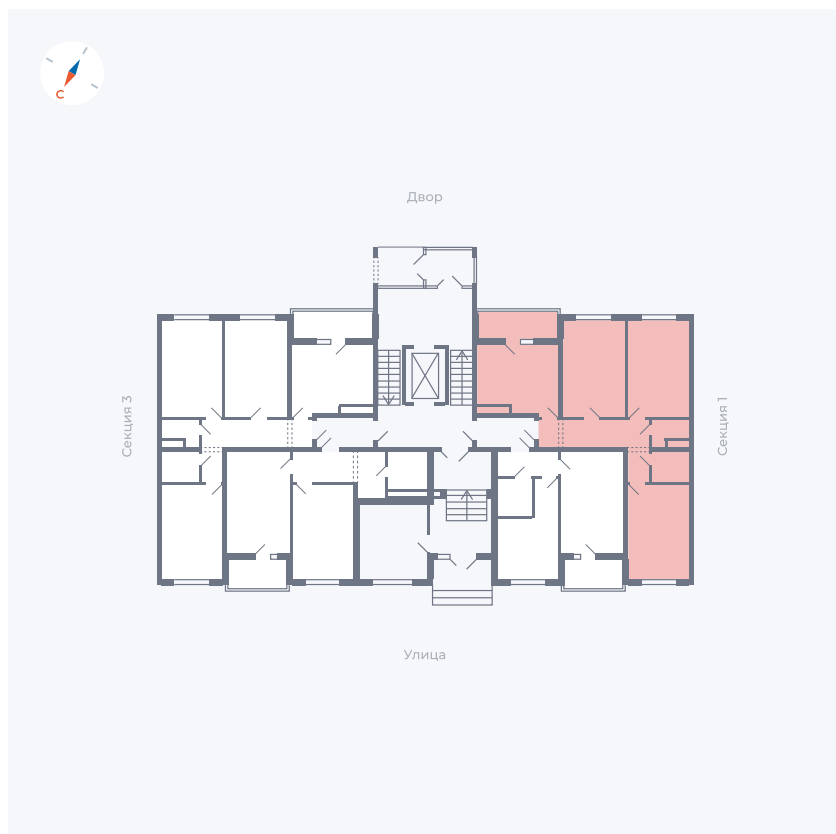

На этаже

Для заметок

Дата генерации: 22.11.2024