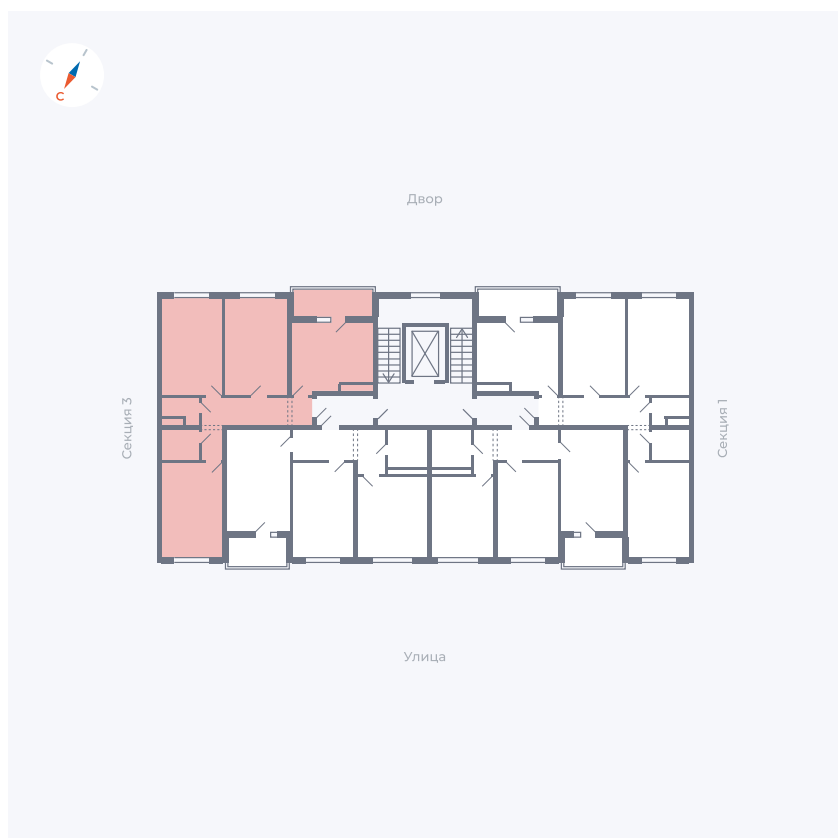

На этаже

Для заметок

Дата генерации: 23.02.2025