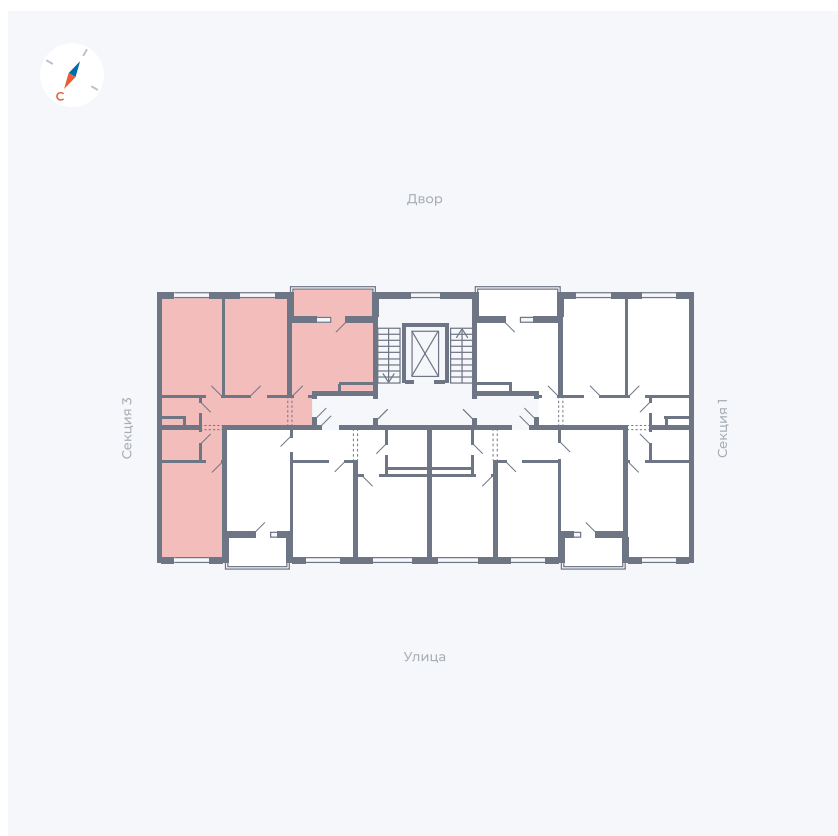

На этаже

Для заметок

Дата генерации: 05.04.2025