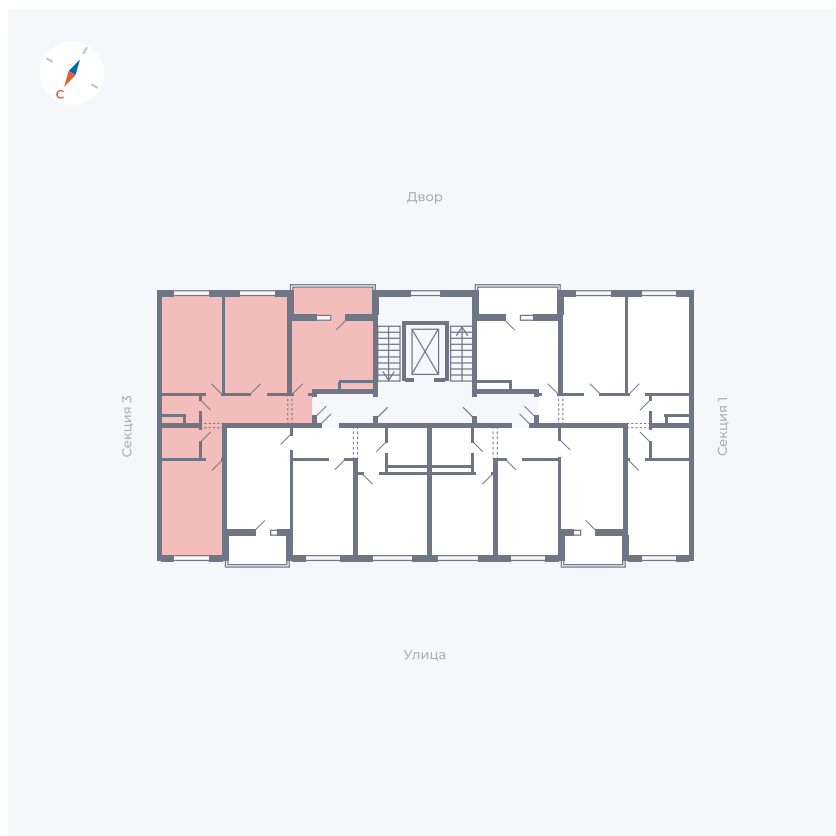

На этаже

Для заметок

Дата генерации: 23.01.2025