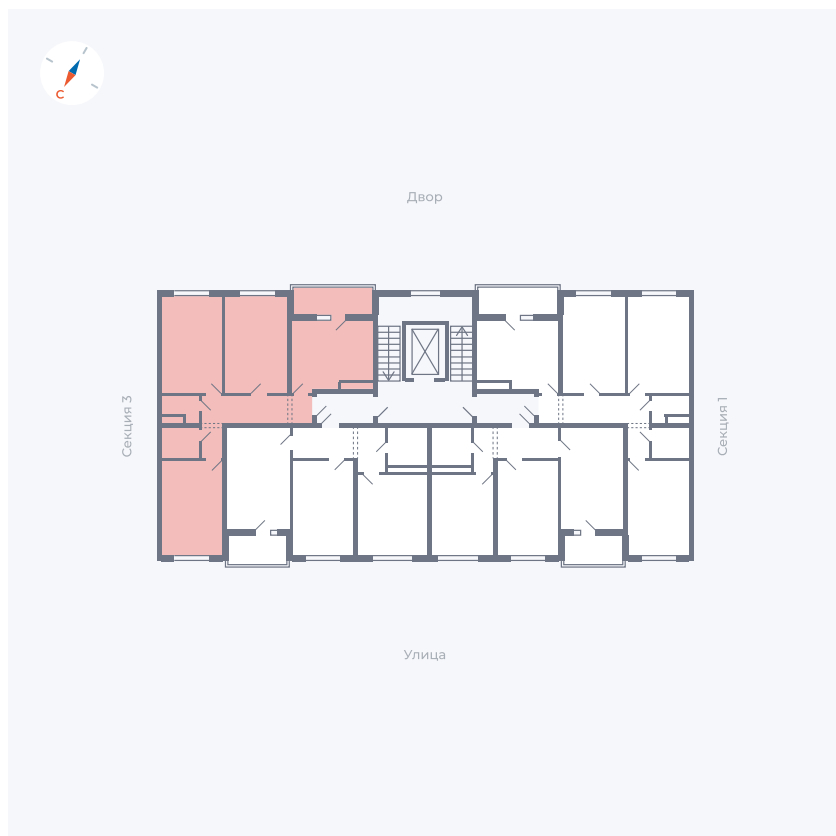

На этаже

Для заметок

Дата генерации: 05.04.2025