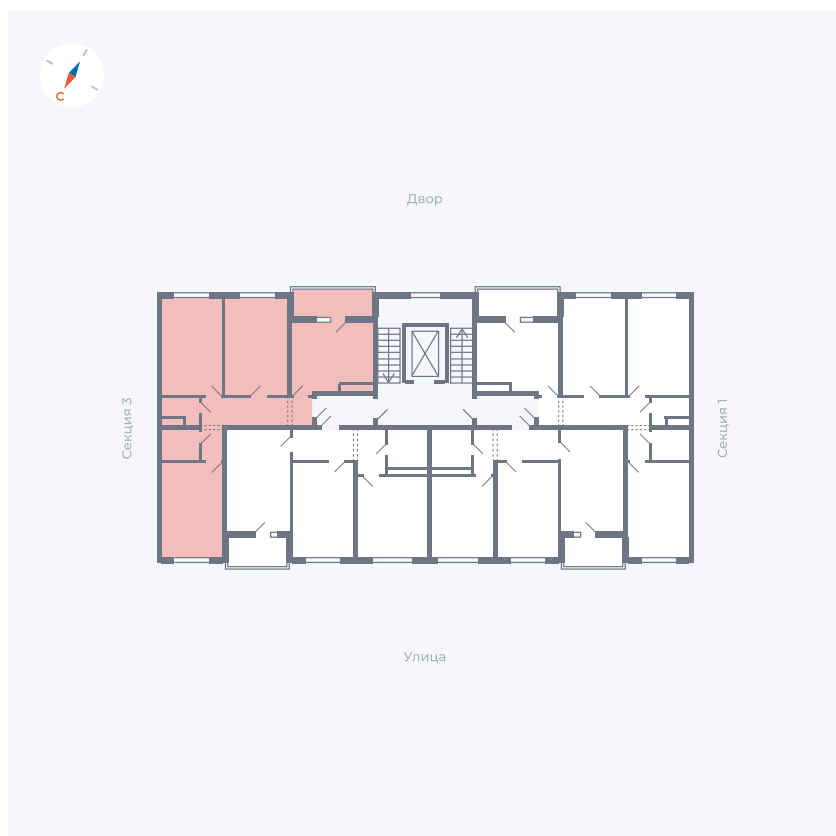

На этаже

Для заметок

Дата генерации: 23.02.2025