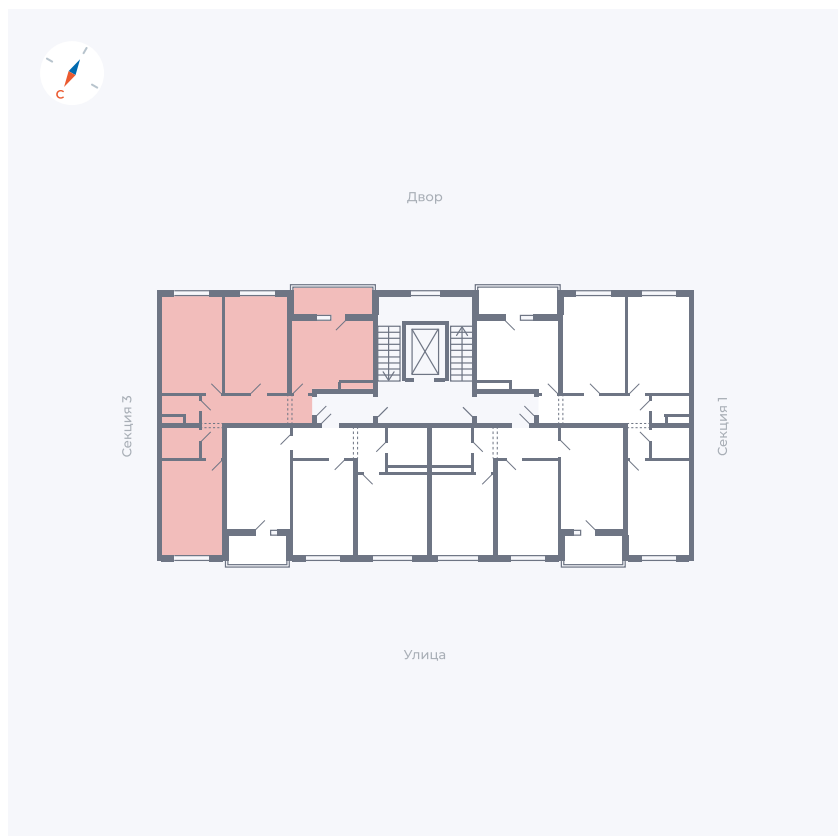

На этаже

Для заметок

Дата генерации: 30.10.2025