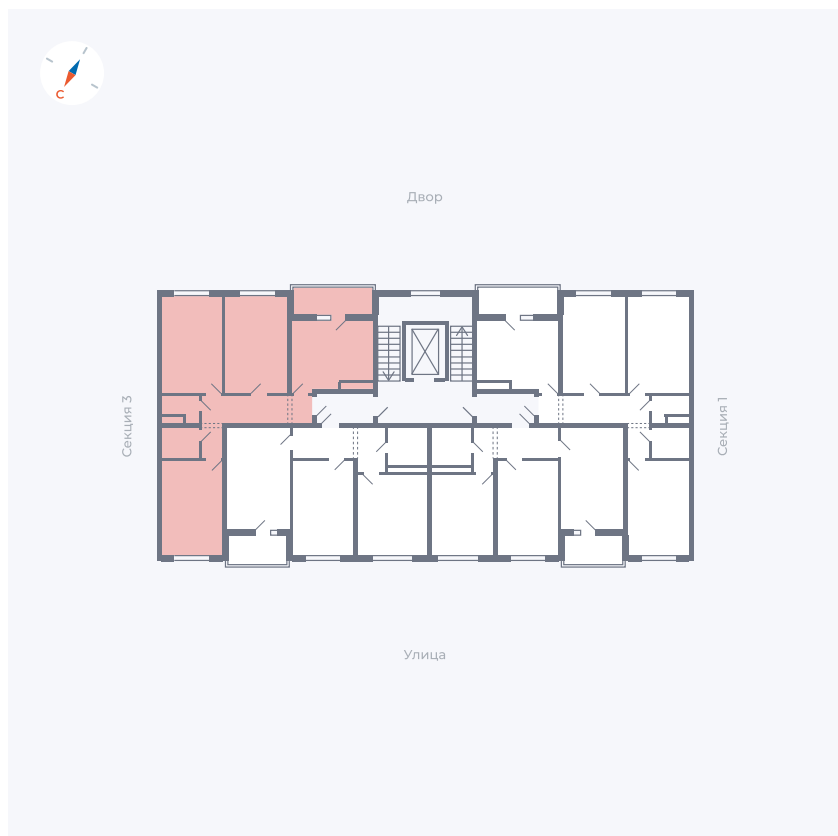

На этаже

Для заметок

Дата генерации: 04.04.2025