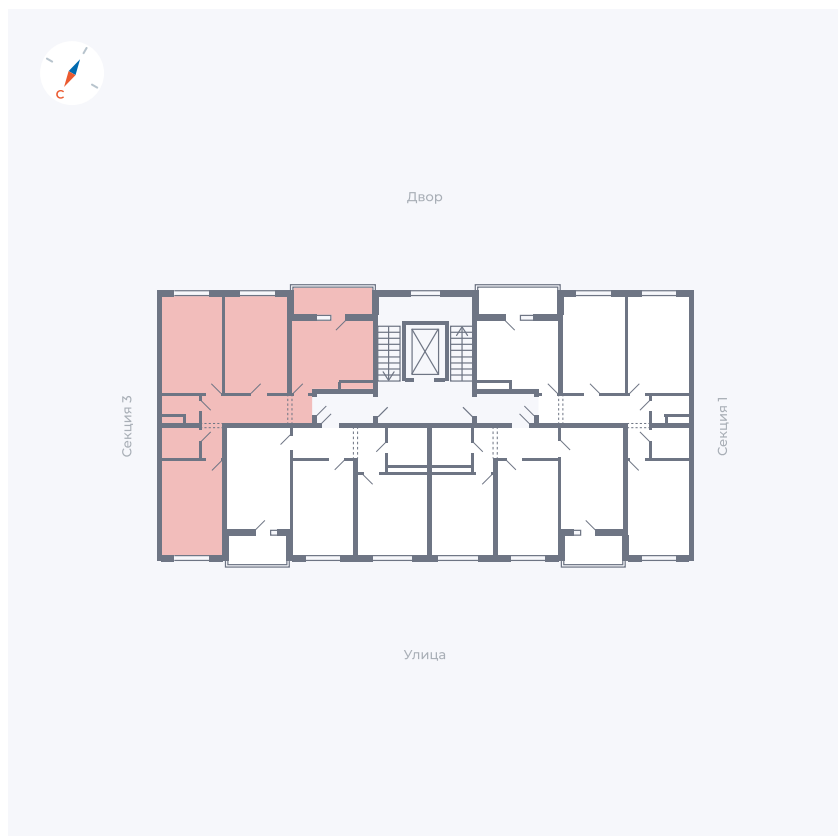

На этаже

Для заметок

Дата генерации: 27.04.2025