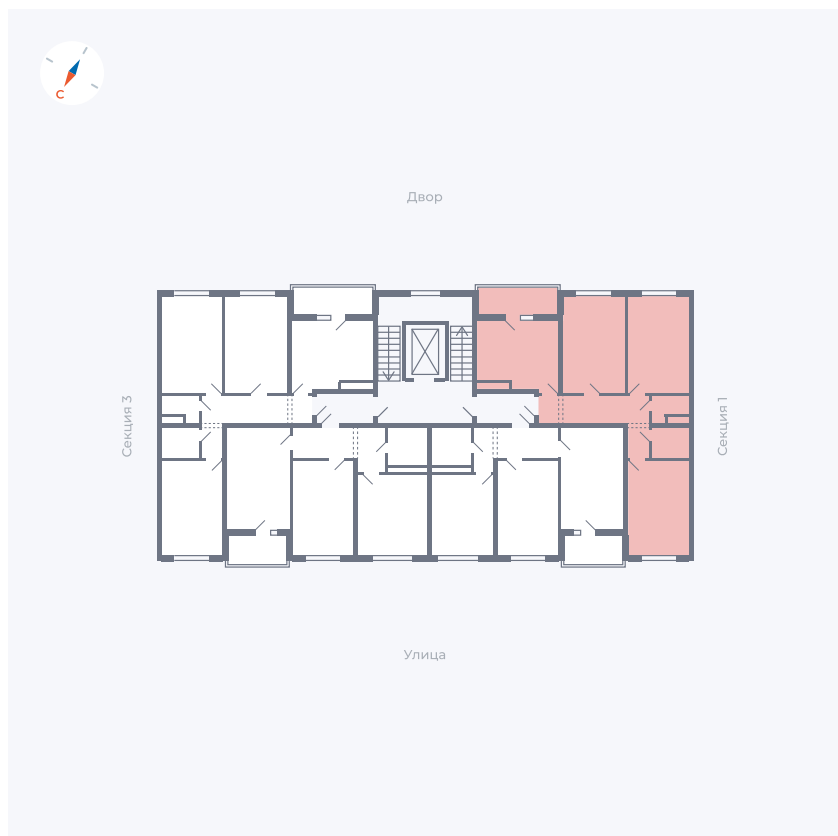

На этаже

Для заметок

Дата генерации: 04.04.2025