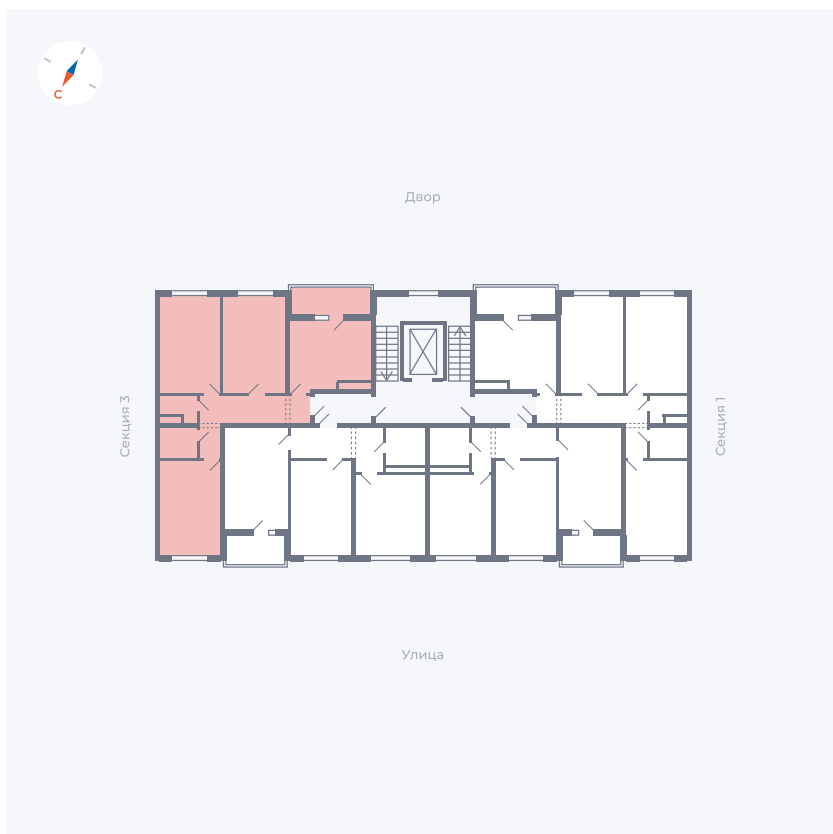

На этаже

Для заметок

Дата генерации: 23.01.2025