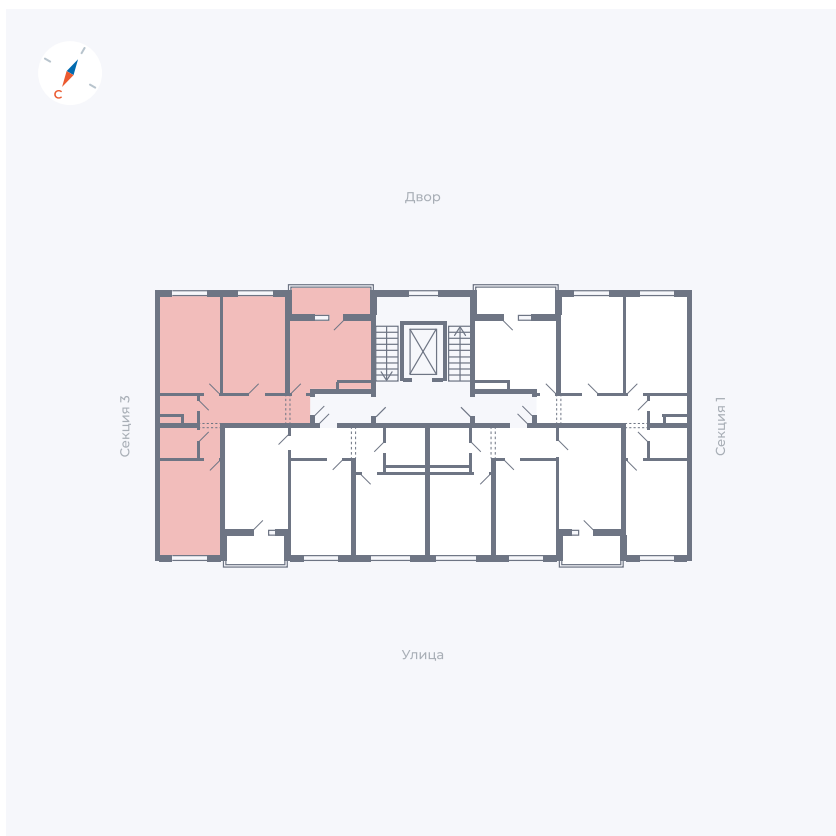

На этаже

Для заметок

Дата генерации: 23.12.2024