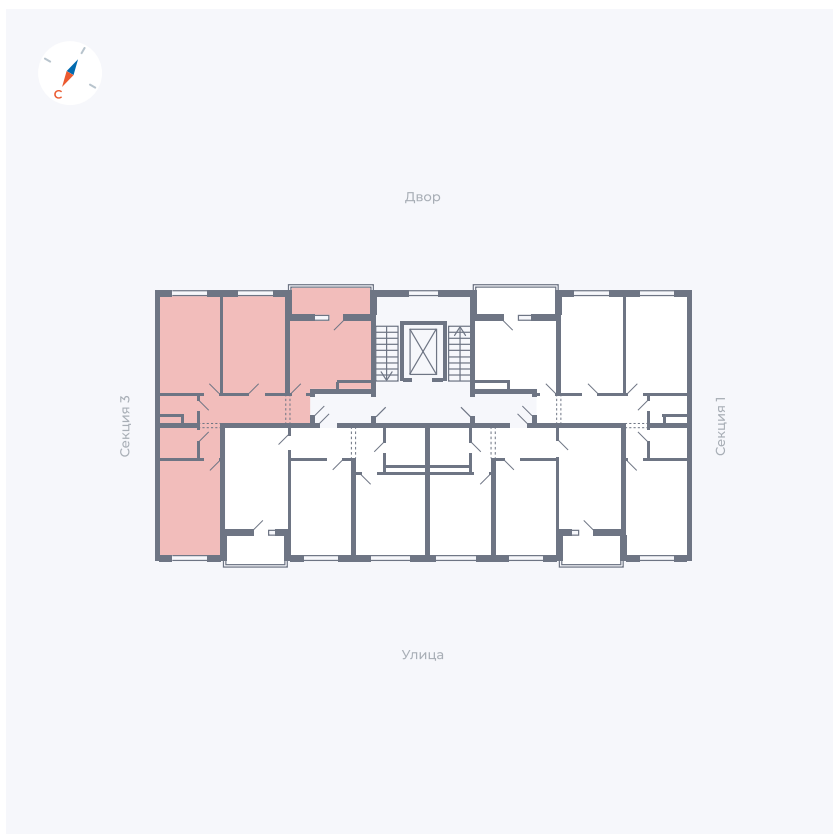

На этаже

Для заметок

Дата генерации: 22.11.2024