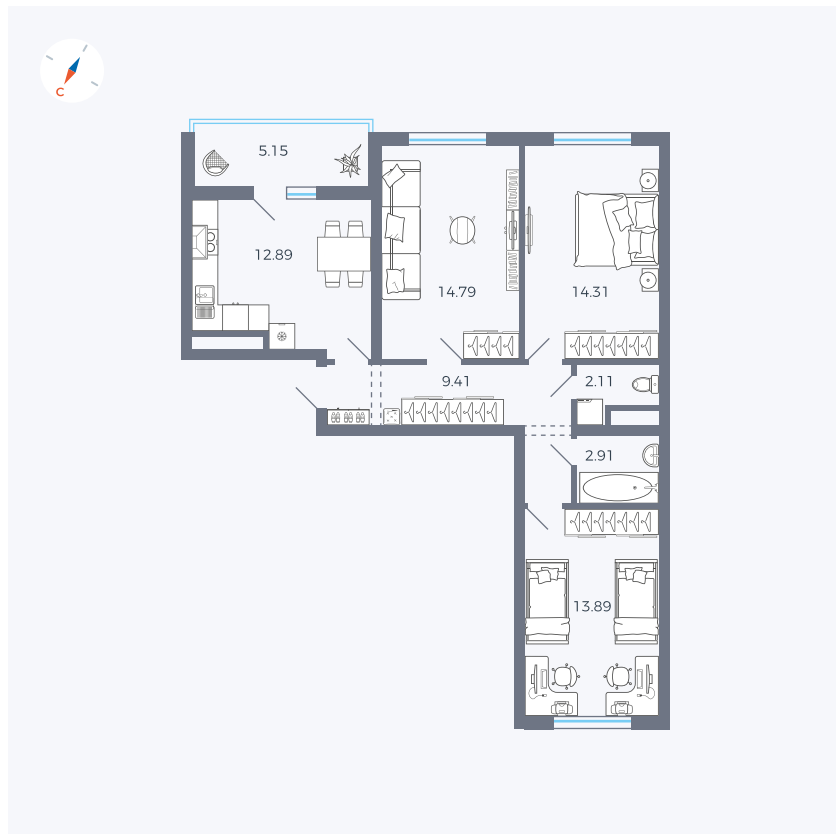

Планировка Тип 311

Квартира 69

Квартал 43 / Дом 2 / Секция 2 / Этаж 7

Комнат	3
Площадь	72.89 м ²
Срок сдачи	I кв. 2026
Вид из окна	Двор и улица

Отделка

Цена: **0 Р**

Вы можете забронировать эту квартиру, или получить консультацию позвонив по номеру