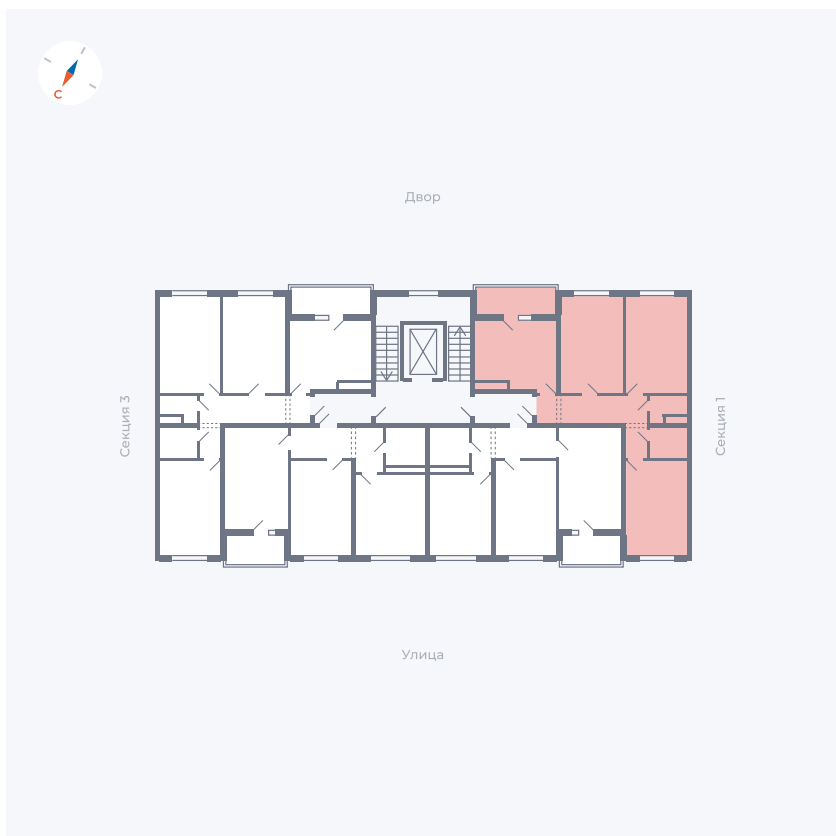

На этаже

Для заметок

Дата генерации: 22.11.2024