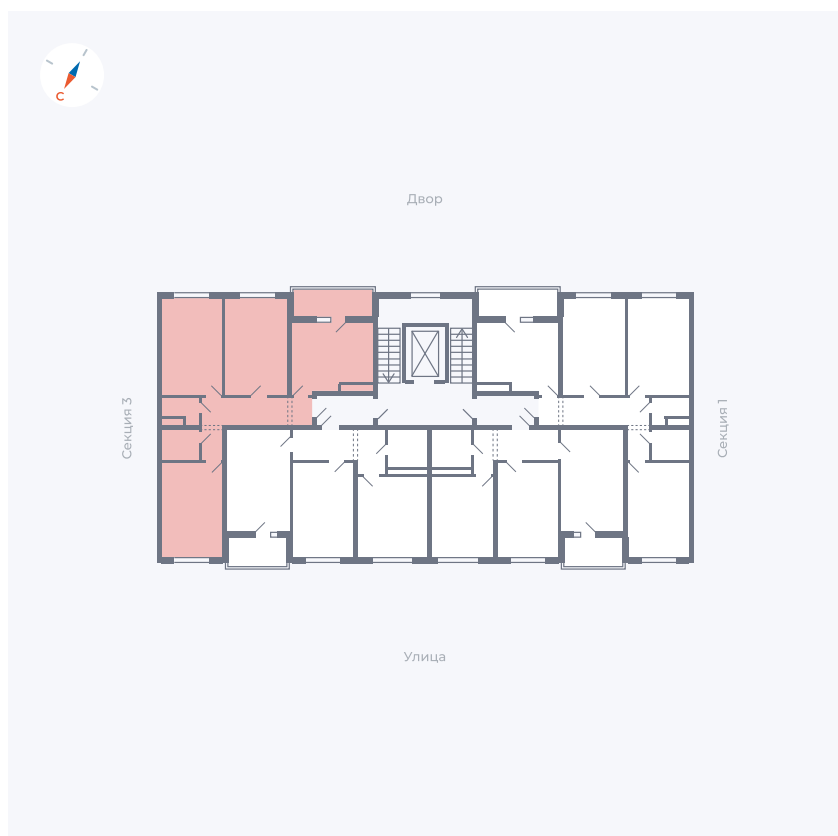

На этаже

Для заметок

Дата генерации: 23.01.2025