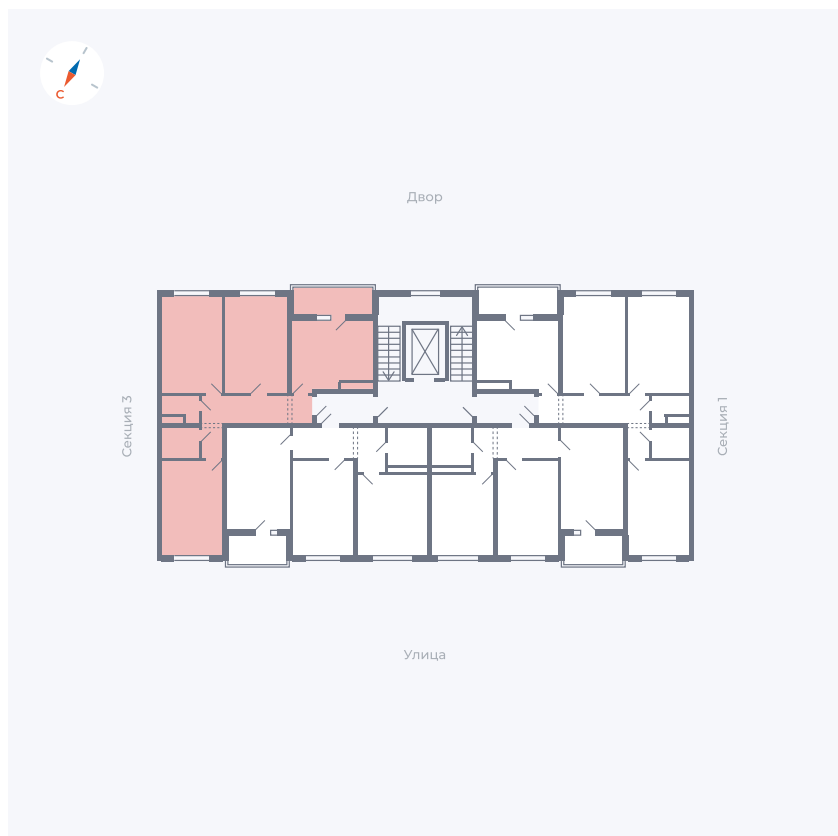

На этаже

Для заметок

Дата генерации: 22.12.2024