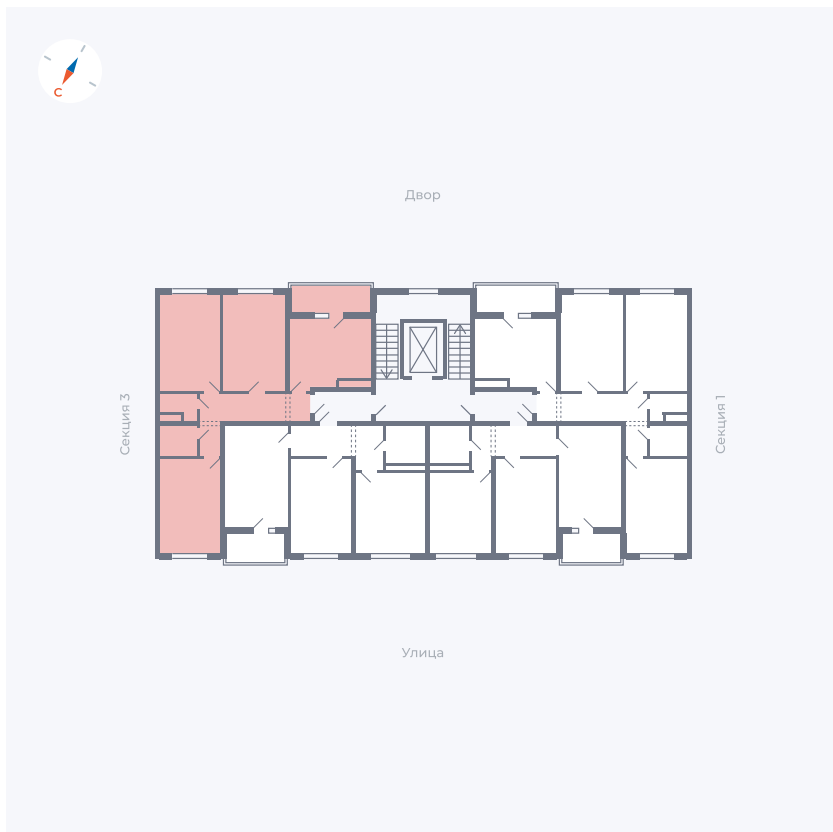

На этаже

Для заметок

Дата генерации: 16.10.2024