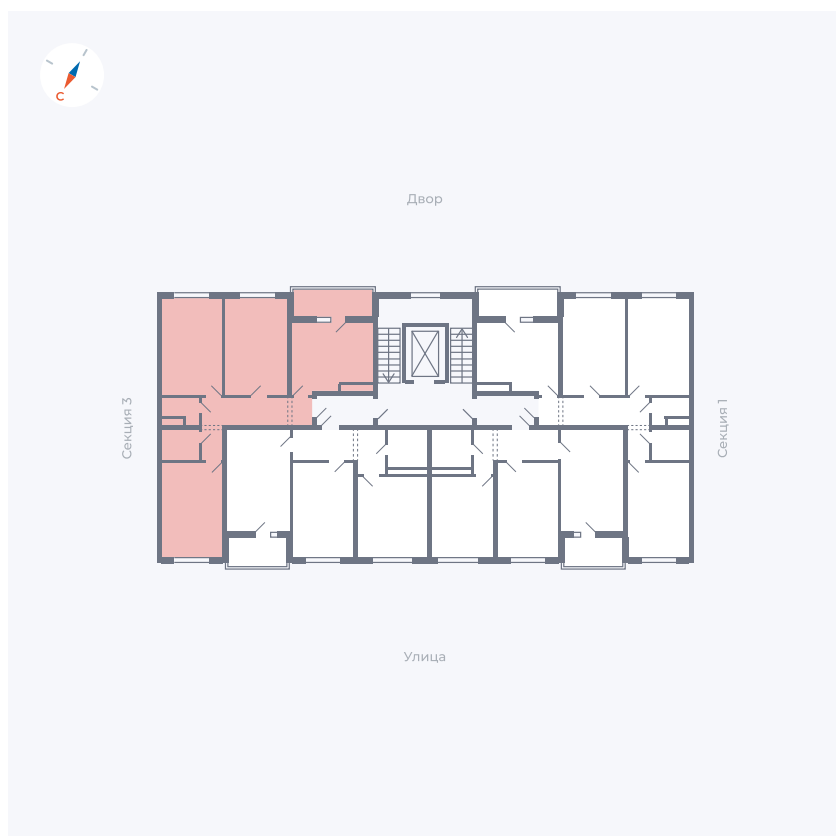

На этаже

Для заметок

Дата генерации: 23.01.2025