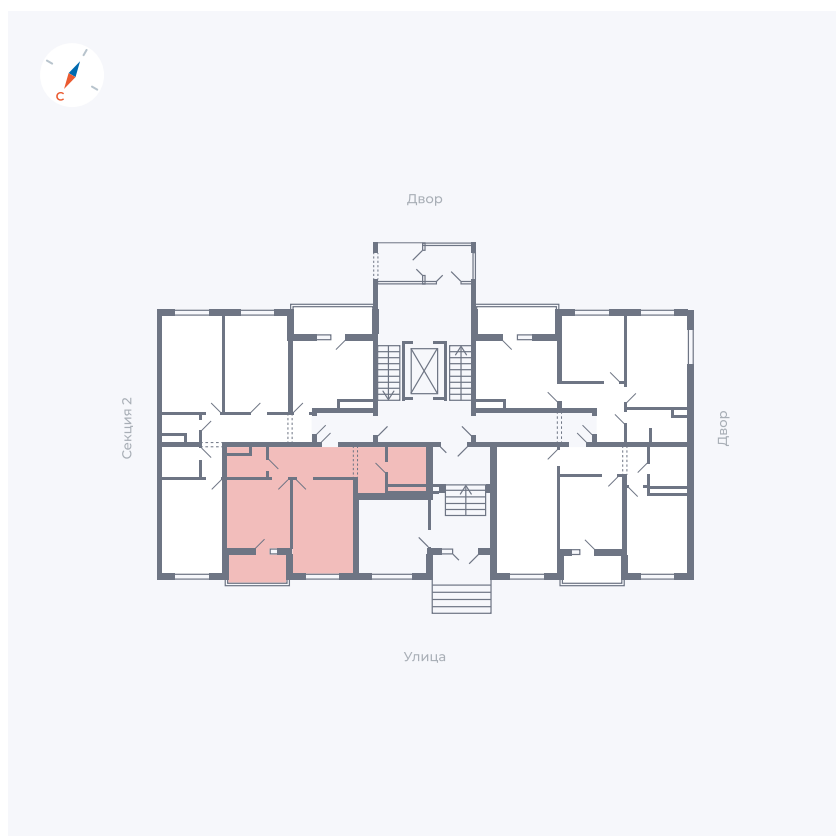

На этаже

Для заметок

Дата генерации: 24.11.2024