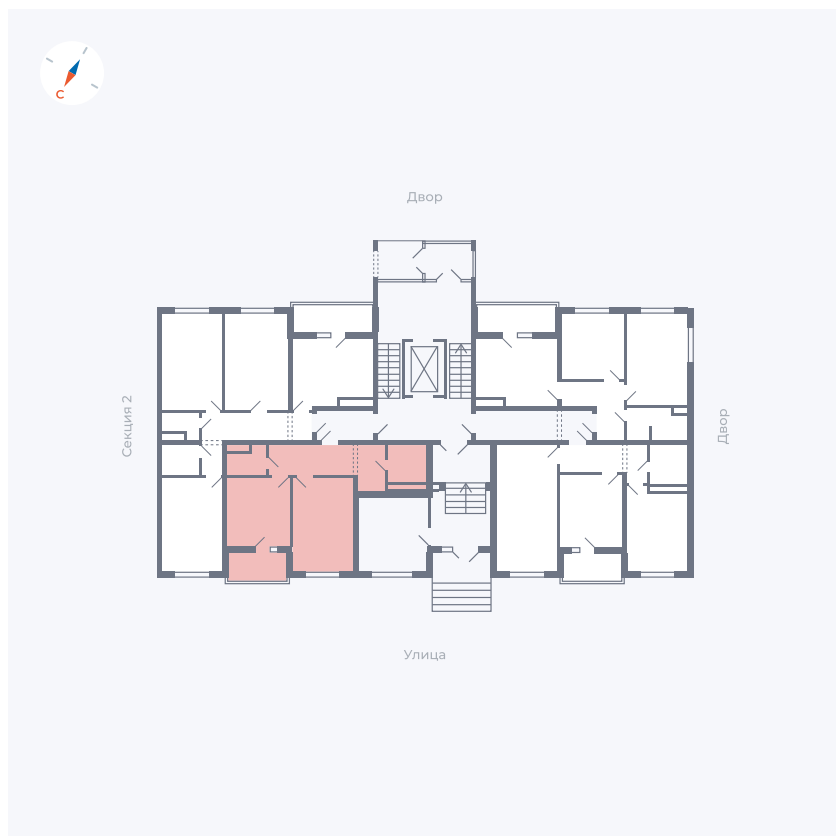

На этаже

Для заметок

Дата генерации: 05.01.2025