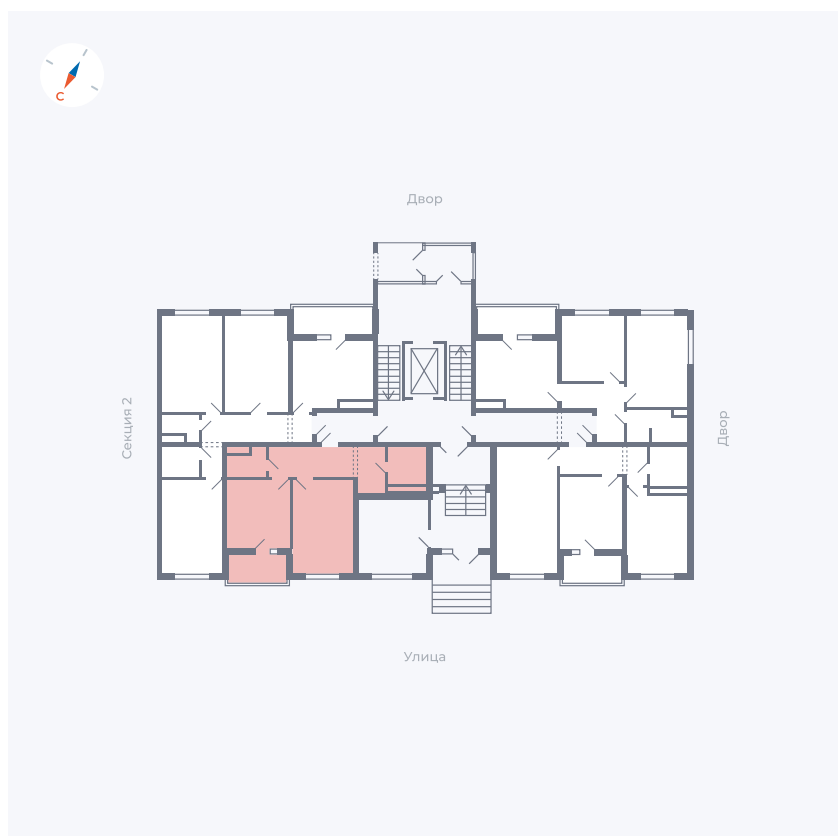

На этаже

Для заметок

Дата генерации: 24.11.2024