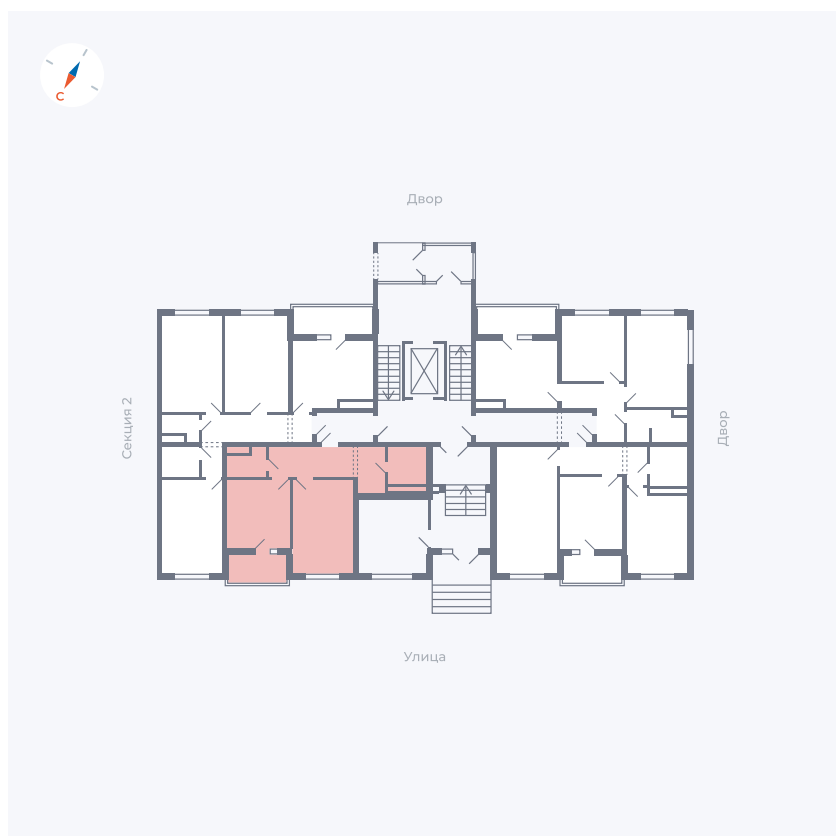

На этаже

Для заметок

Дата генерации: 05.01.2025