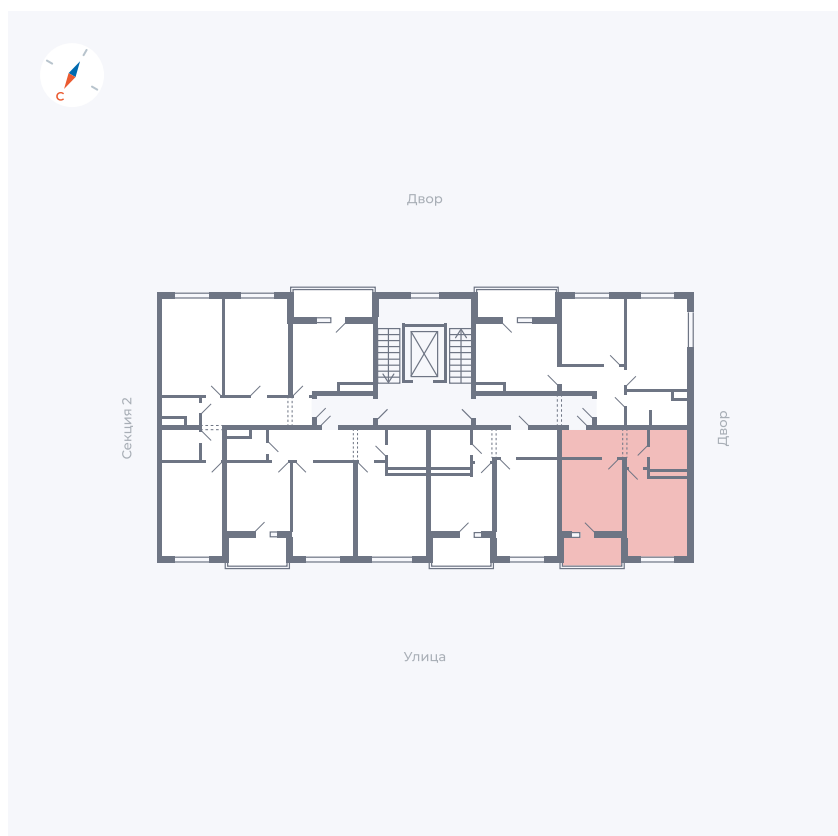

На этаже

Дата генерации: 08.01.2025