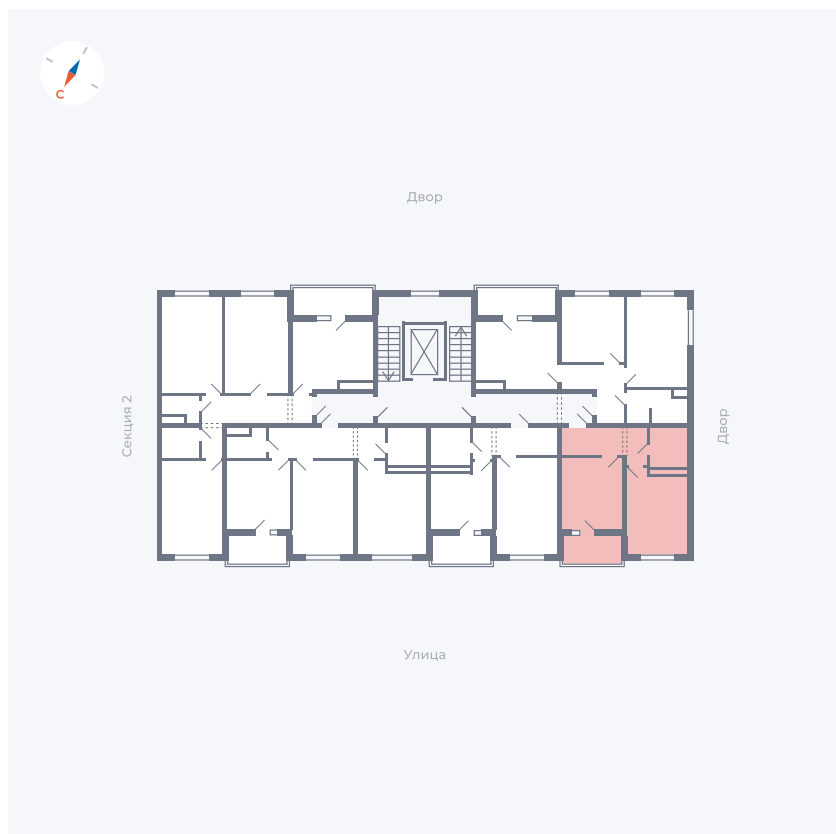

На этаже

Дата генерации: 23.02.2025