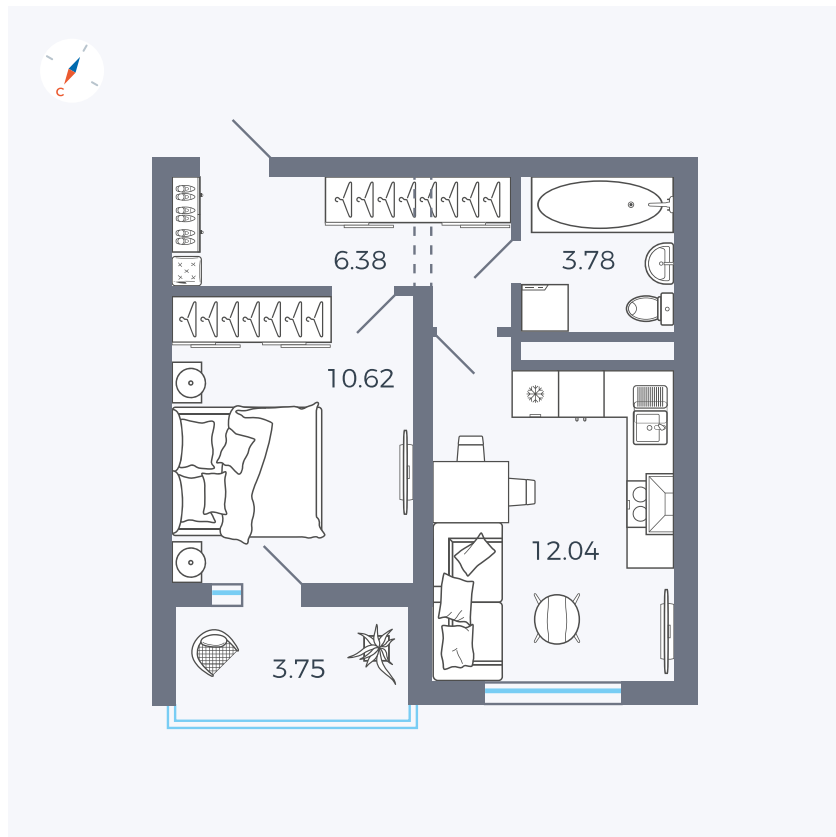

Планировка Тип 123

# Квартира 26

Квартал 43 / Дом 2 / Секция 1 / Этаж 6

Комнат ..... 1

Площадь ..... 34.7 м<sup>2</sup>

Срок сдачи ..... I кв. 2026

Вид из окна ..... Улица