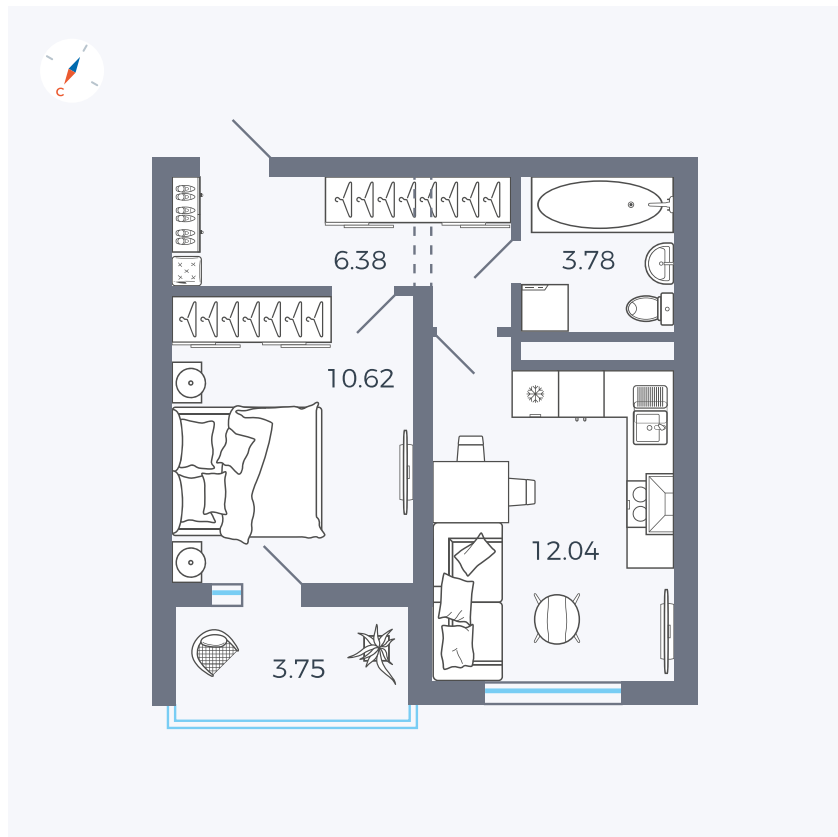

Планировка Тип 123

Квартира 26

Квартал 43 / Дом 2 / Секция 1 / Этаж 6

Комнат 1

Площадь 34.7 м²

Срок сдачи I кв. 2026

Вид из окна Улица

Отделка