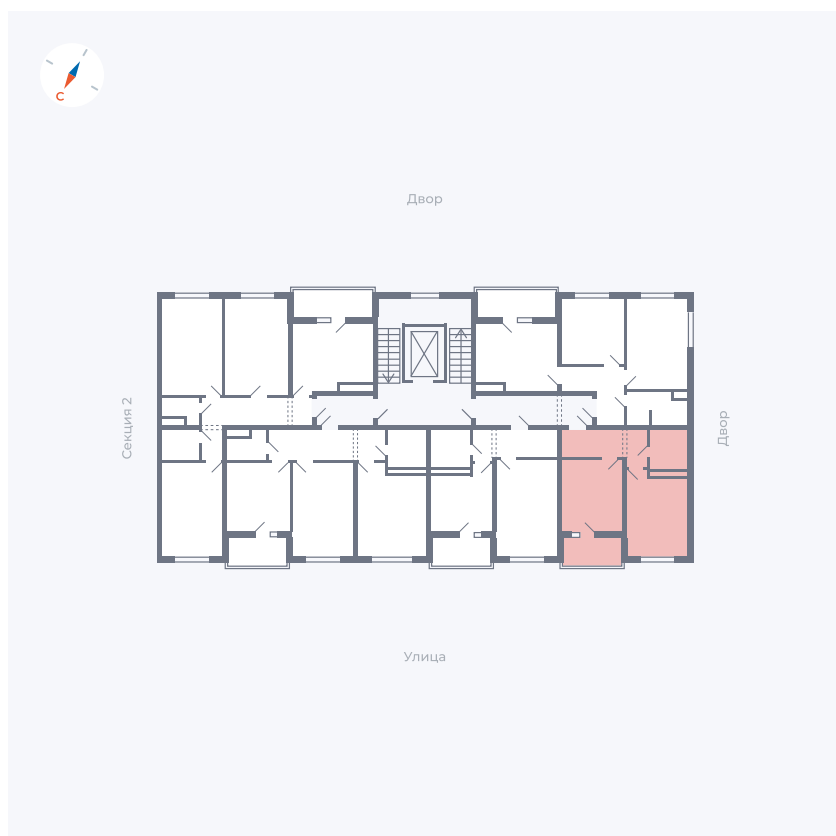

На этаже

Для заметок

Дата генерации: 23.02.2025