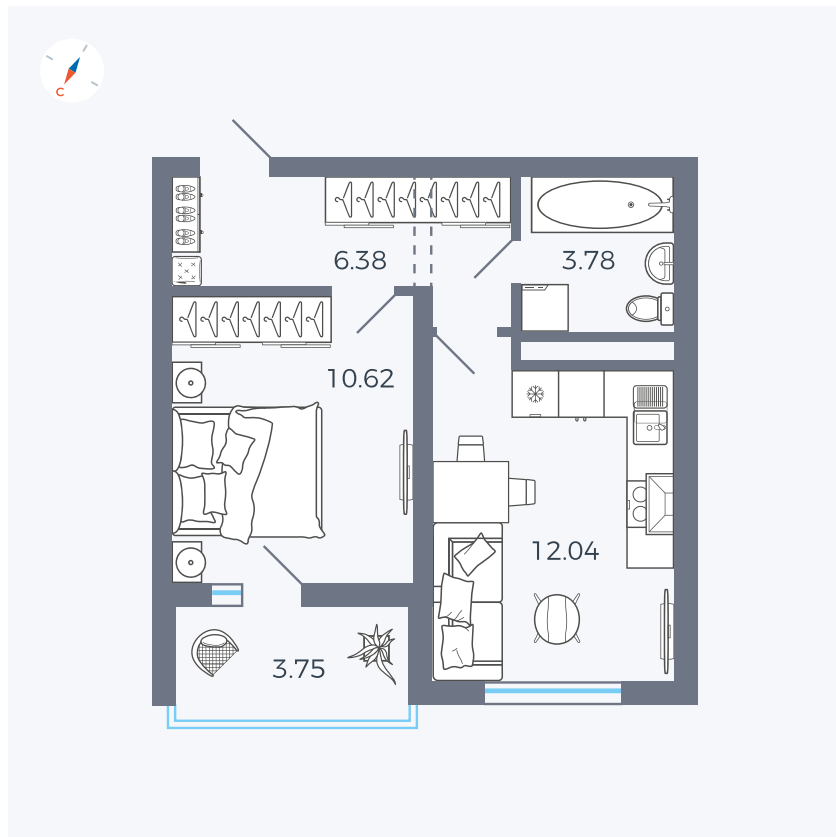

Планировка Тип 123

Квартира 26

Квартал 43 / Дом 2 / Секция 1 / Этаж 6

Комнат	1
Площадь	34.7 м ²
Срок сдачи	I кв. 2026
Вид из окна	Улица

Отделка

Цена:

0 Р

Вы можете забронировать эту квартиру, или получить консультацию позвонив по номеру