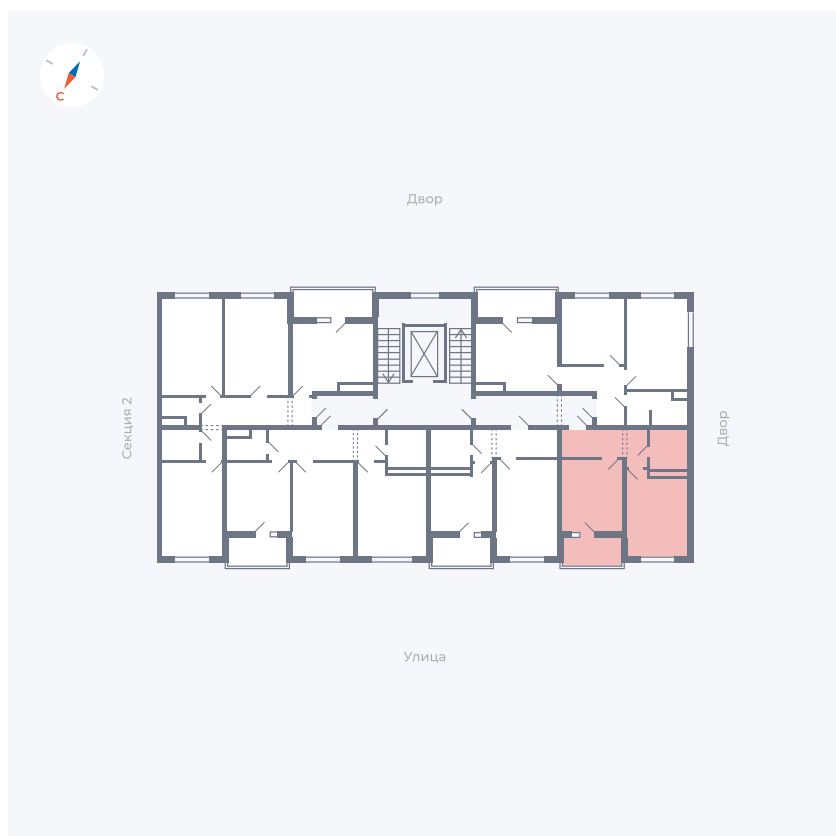

На этаже

Дата генерации: 16.10.2024