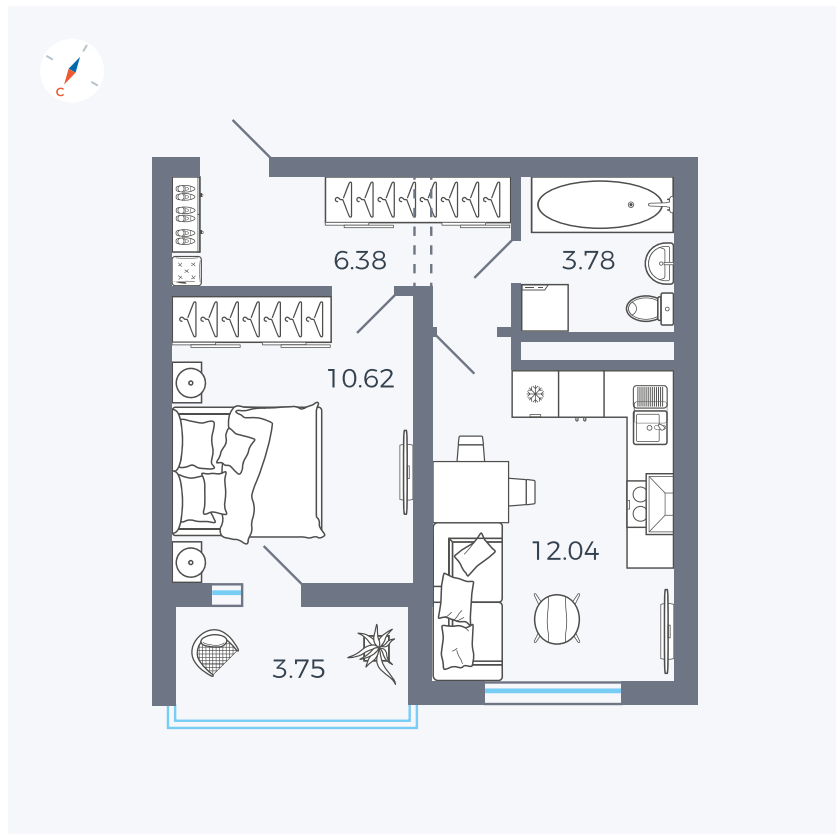

Планировка Тип 123

Квартира 26

Квартал 43 / Дом 2 / Секция 1 / Этаж 6

Комнат 1

Площадь 34.7 м²

Срок сдачи I кв. 2026

Вид из окна Улица

Отделка