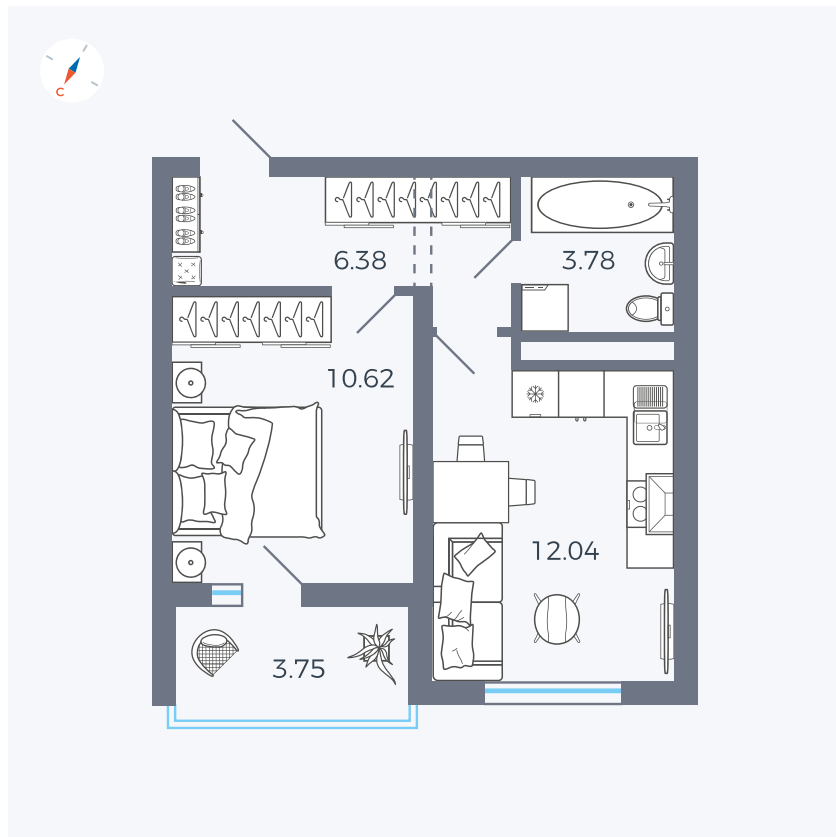

Планировка Тип 123

Квартира 26

Квартал 43 / Дом 2 / Секция 1 / Этаж 6

Комнат 1

Площадь 34.7 м²

Срок сдачи I кв. 2026

Вид из окна Улица

Отделка