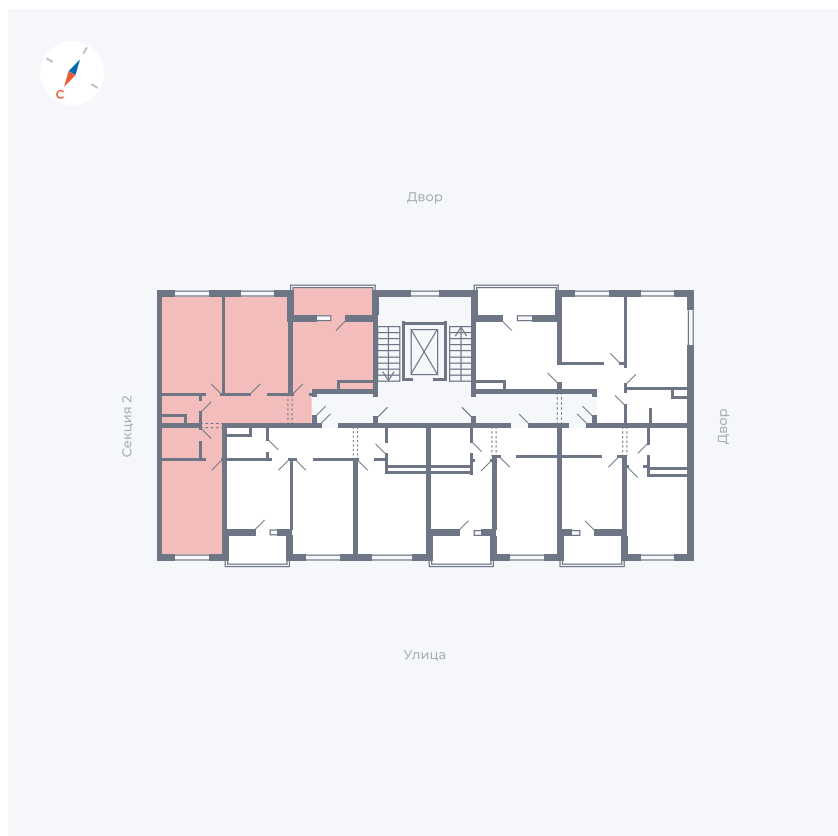

На этаже

Для заметок

Дата генерации: 21.05.2026