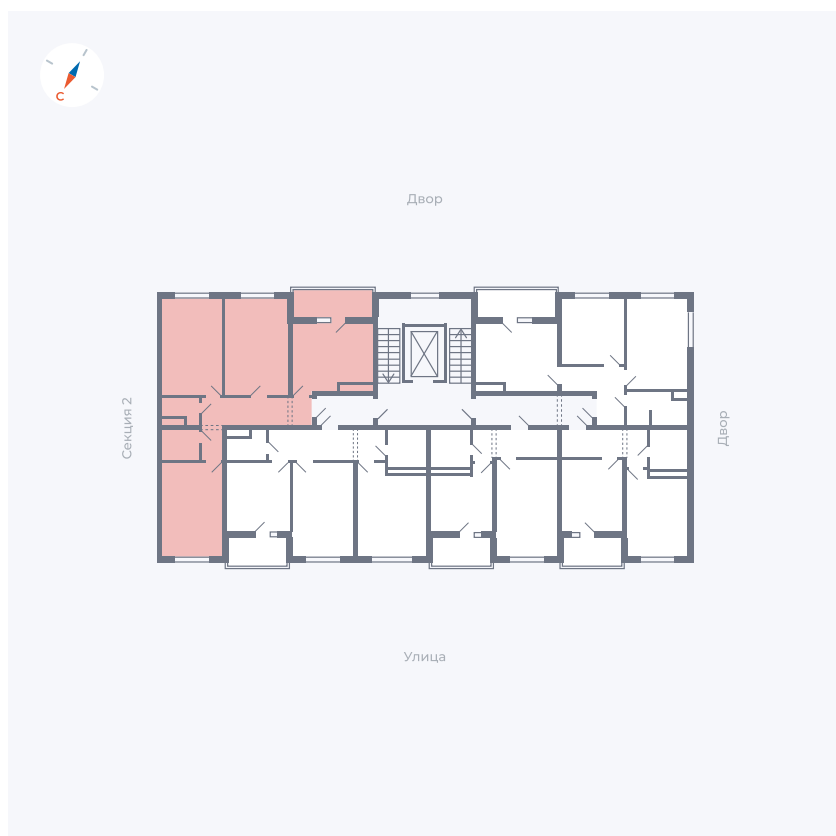

На этаже

Для заметок

Дата генерации: 06.04.2026