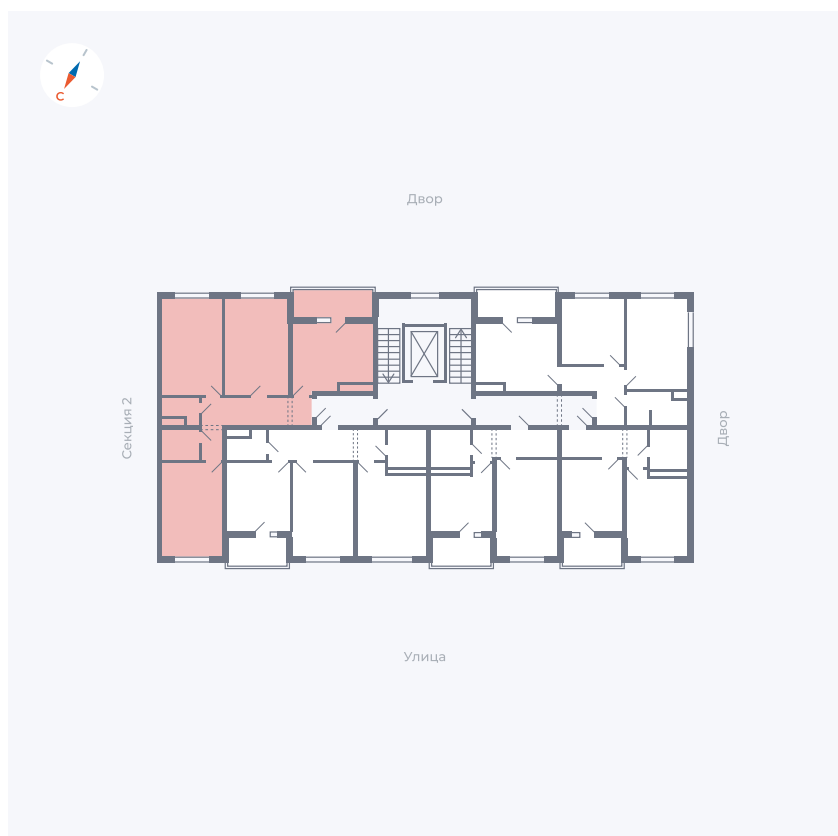

На этаже

Для заметок

Дата генерации: 17.03.2026