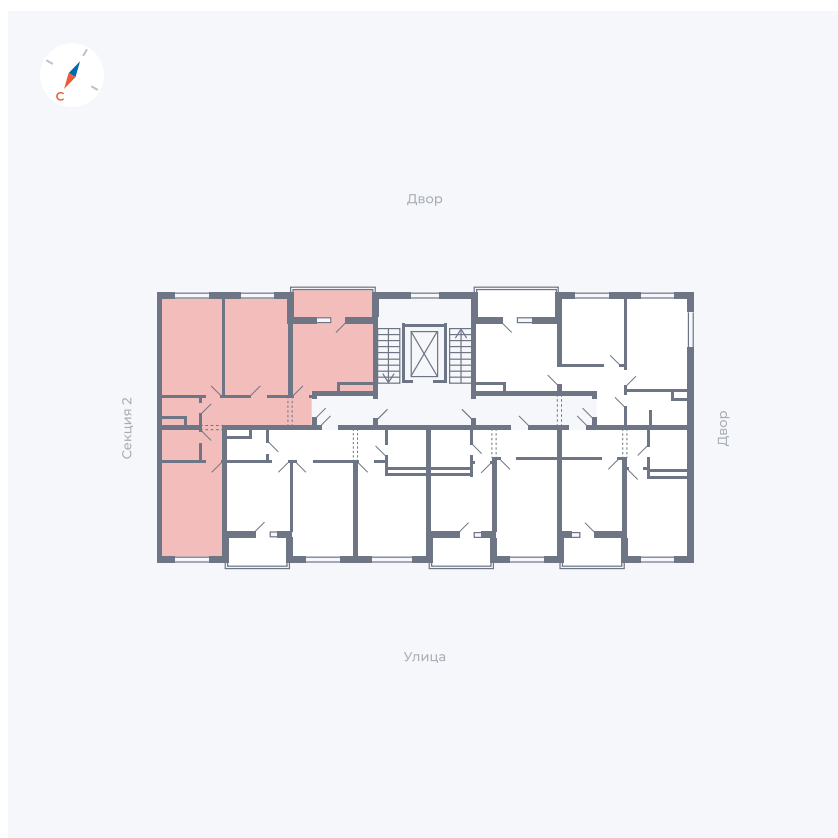

На этаже

Для заметок

Дата генерации: 27.04.2025