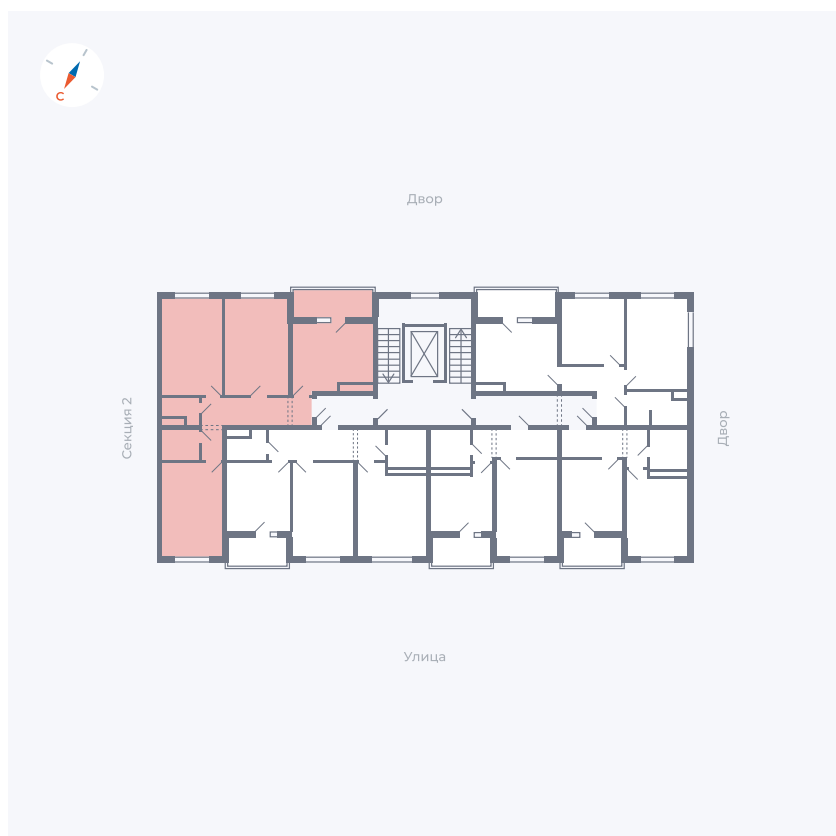

На этаже

Для заметок

Дата генерации: 04.04.2025