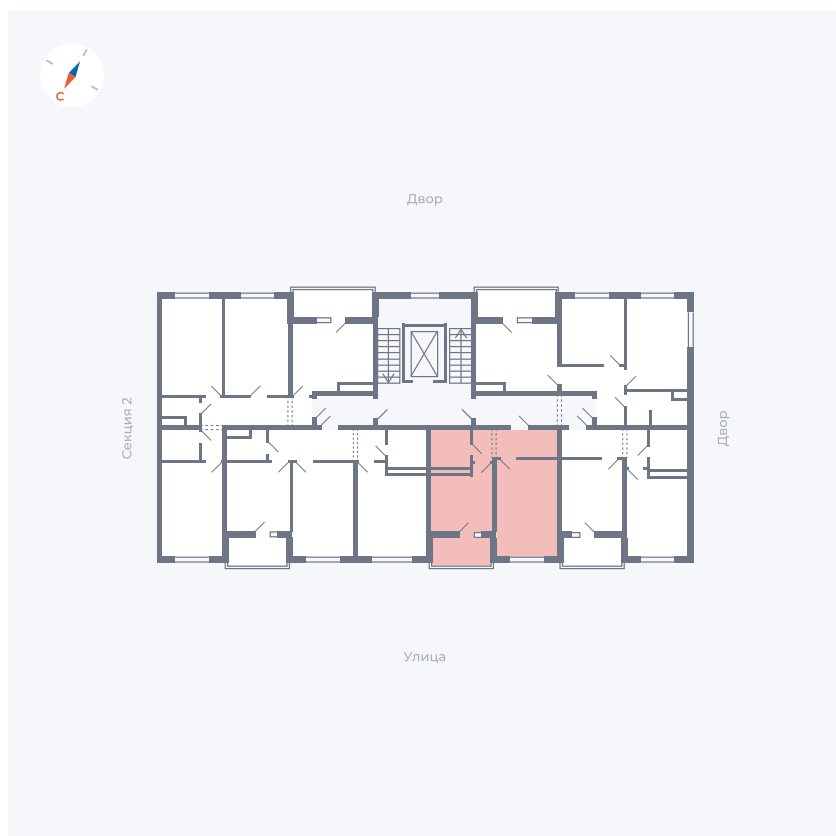

На этаже

Для заметок

Дата генерации: 29.04.2026