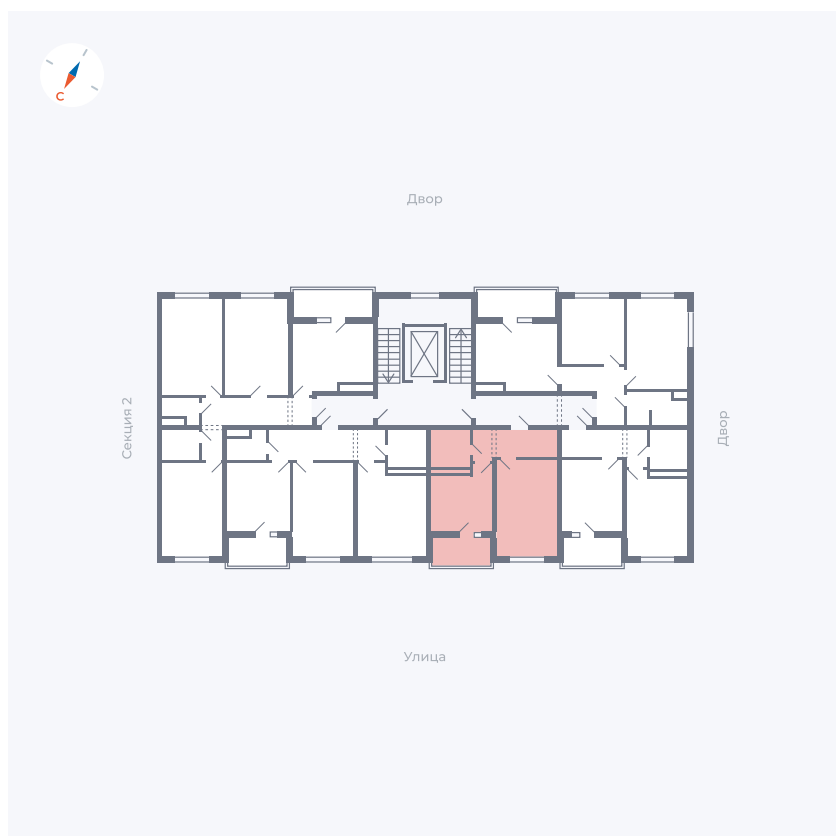

На этаже

Для заметок

Дата генерации: 21.05.2026