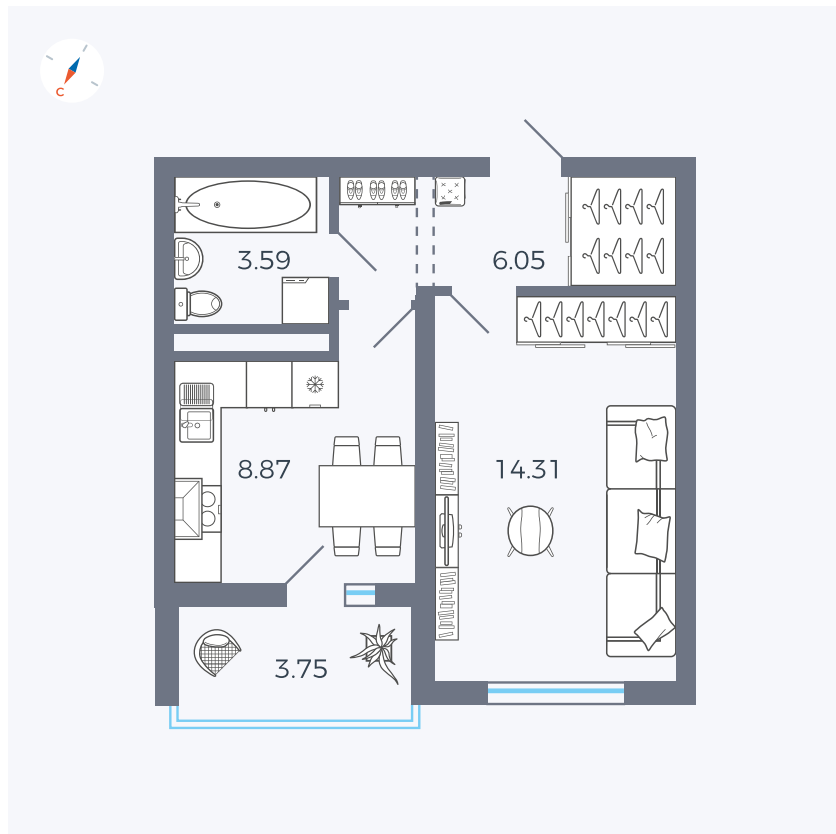

Планировка Тип 124з

Квартира 22

Квартал 43 / Дом 2 / Секция 1 / Этаж 5

Комнат 1

Площадь ..... 34.7 м²

Срок сдачи ..... Дом сдан

Вид из окна ..... Улица

Отделка

Цена: **0 Р**

Вы можете забронировать эту квартиру, или получить консультацию позвонив по номеру

+7 (846) 264-00-64