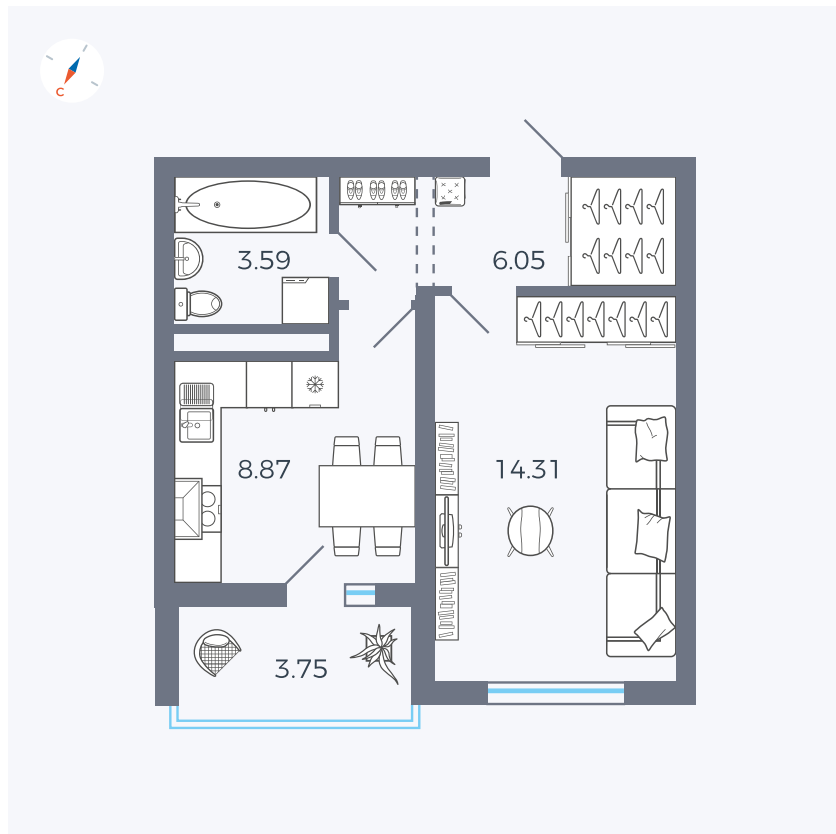

Планировка Тип 124з

# Квартира 22

Квартал 43 / Дом 2 / Секция 1 / Этаж 5

Комнат ..... 1

Площадь ..... 34.7 м<sup>2</sup>

Срок сдачи ..... Дом сдан

Вид из окна ..... Улица