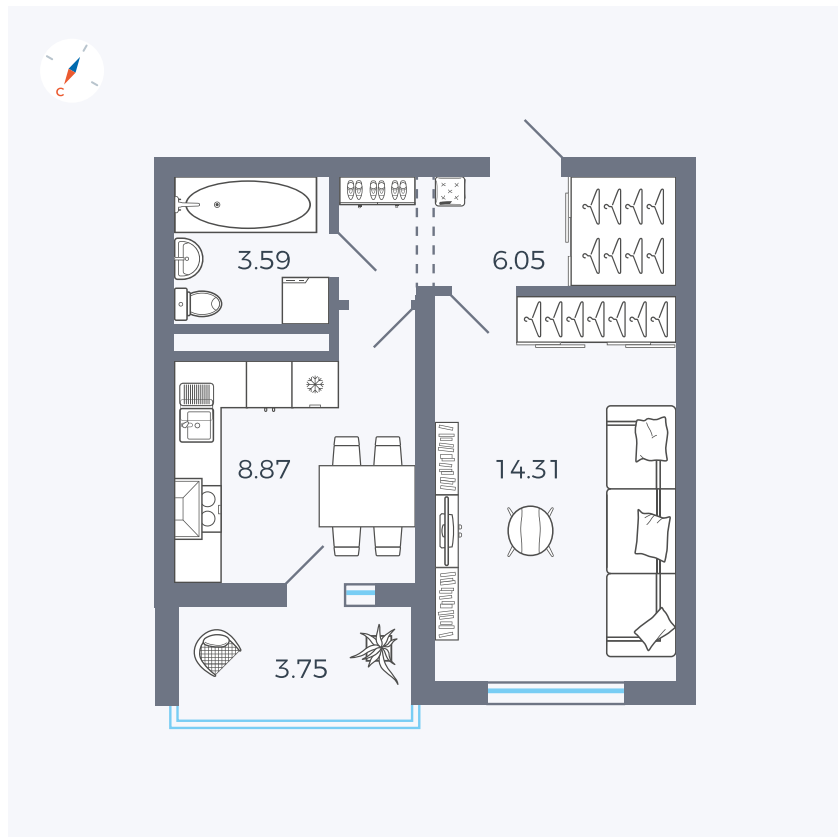

Планировка Тип 124з

Квартира 22

Квартал 43 / Дом 2 / Секция 1 / Этаж 5

| | |
|-------------|---------------------|
| Комнат | 1 |
| Площадь | 34.7 м ² |
| Срок сдачи | Дом сдан |
| Вид из окна | Улица |

Отделка