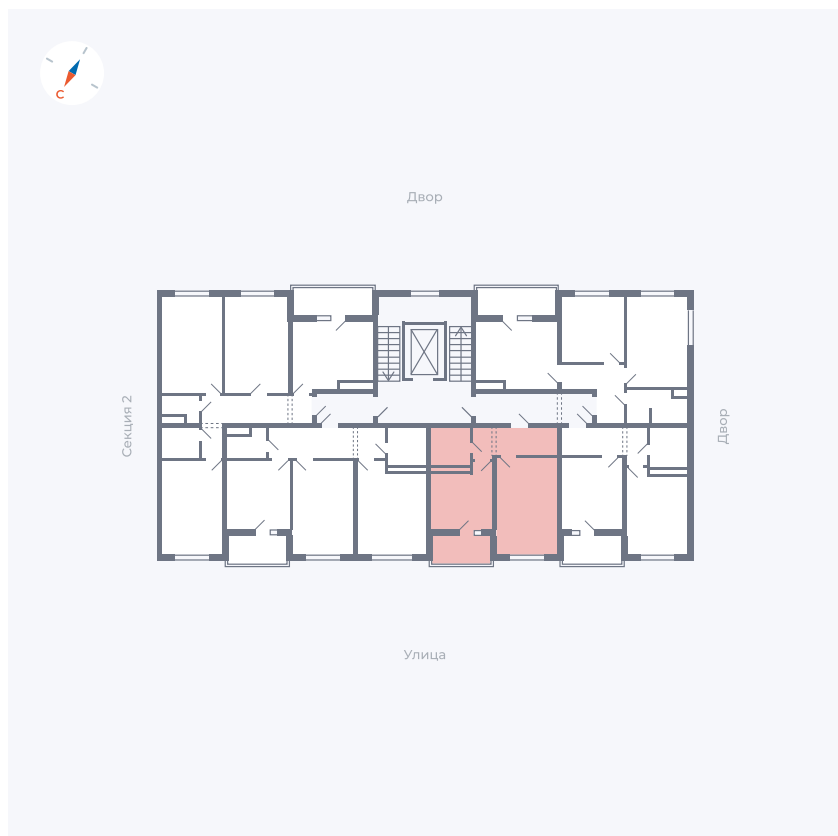

На этаже

Для заметок

Дата генерации: 29.04.2026