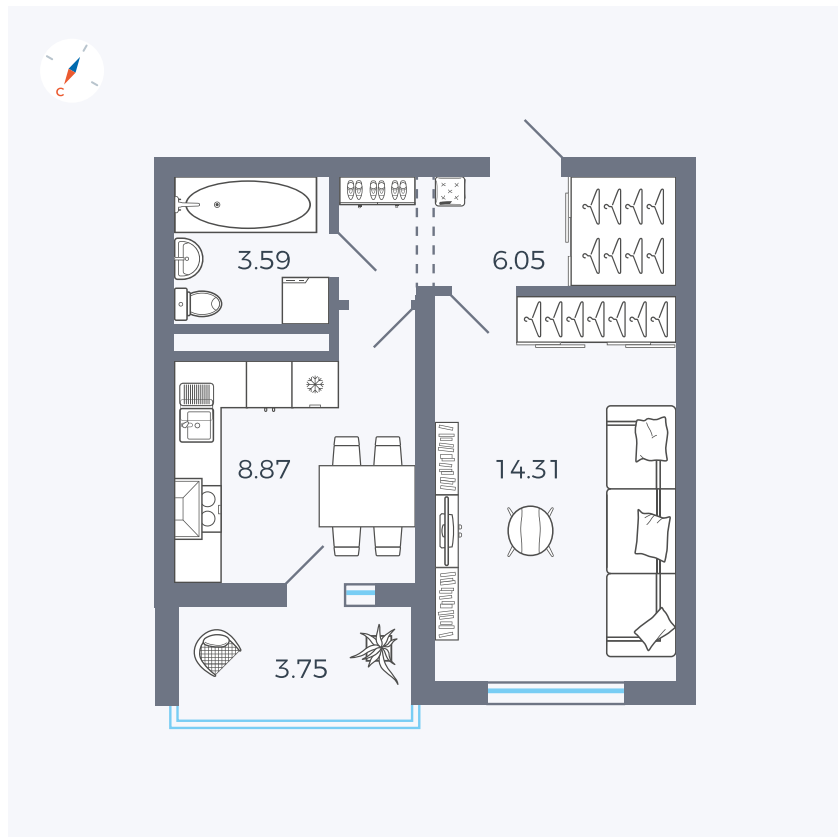

Планировка Тип 124з

Квартира 22

Квартал 43 / Дом 2 / Секция 1 / Этаж 5

Комнат	1
Площадь	34.7 м ²
Срок сдачи	Дом сдан
Вид из окна	Улица

Отделка

Цена: **0 Р**

Вы можете забронировать эту квартиру, или получить консультацию позвонив по номеру