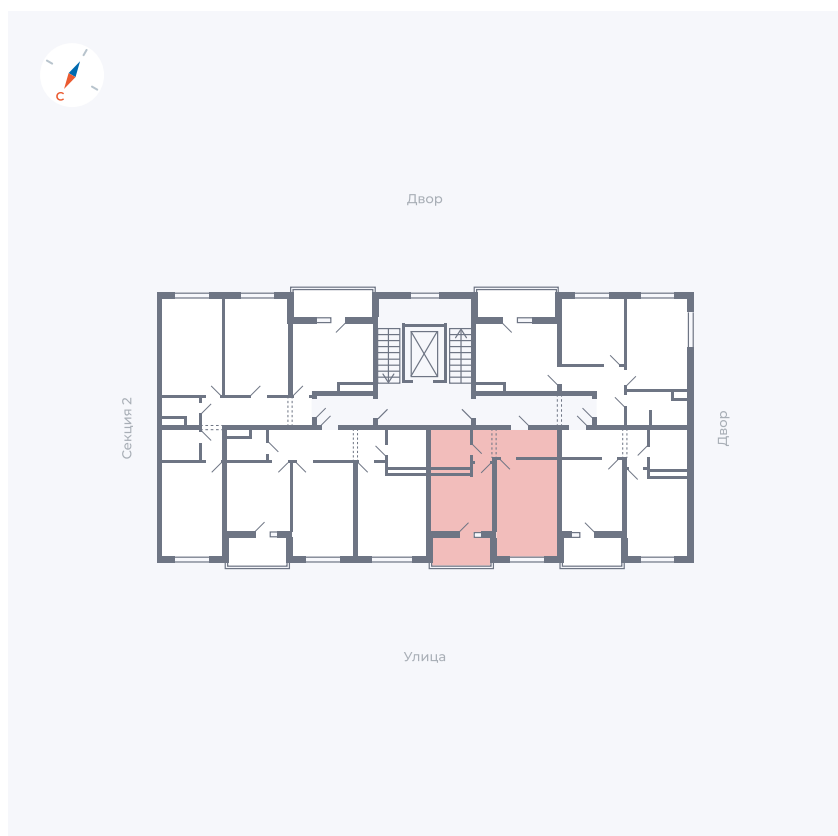

На этаже

Для заметок

Дата генерации: 10.06.2026