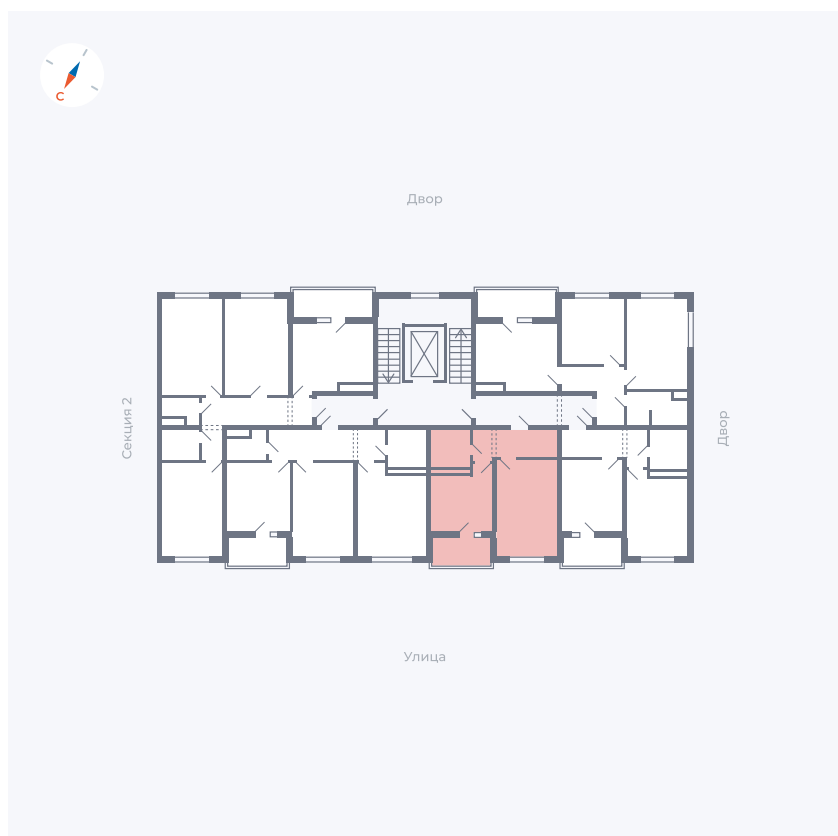

# Квартира 22

Квартал 43 / Дом 2 / Секция 1 / Этаж 5

Комнат	1
Площадь	34.7 м <sup>2</sup>
Срок сдачи	Дом сдан
Вид из окна	Улица

## На этаже