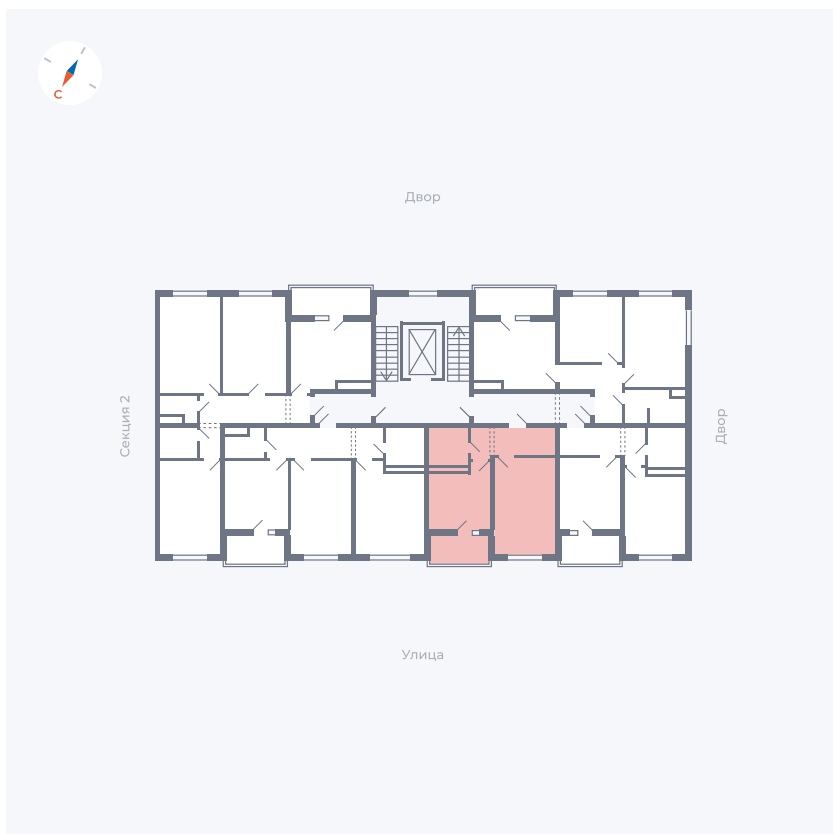

На этаже

Для заметок

Дата генерации: 05.04.2025