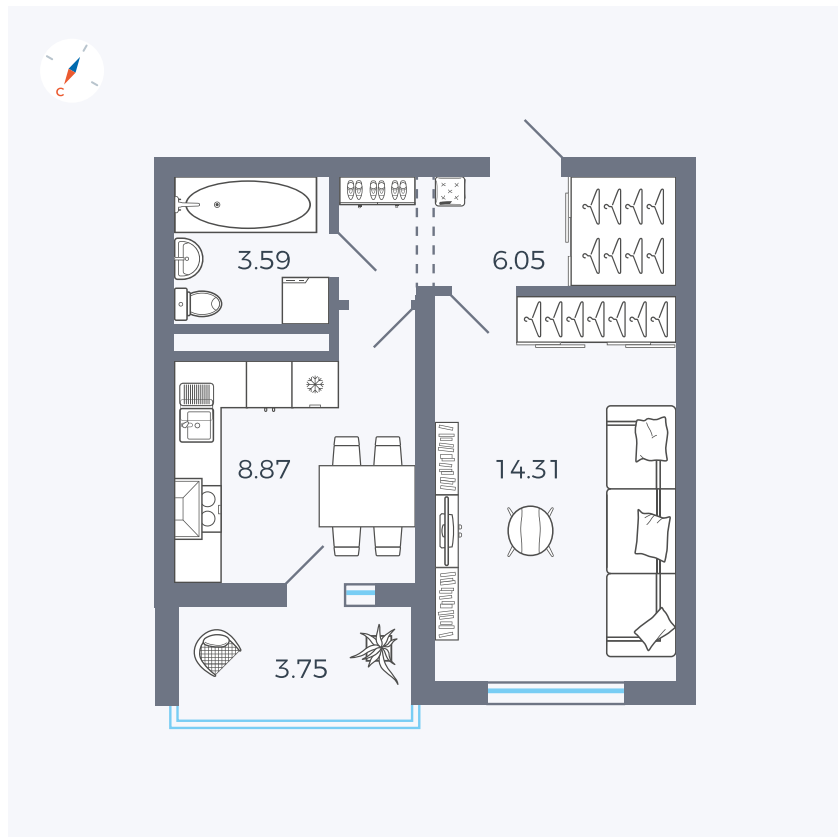

Планировка Тип 124з

# Квартира 22

Квартал 43 / Дом 2 / Секция 1 / Этаж 5

Комнат	1
Площадь	34.7 м <sup>2</sup>
Срок сдачи	Дом сдан
Вид из окна	Улица