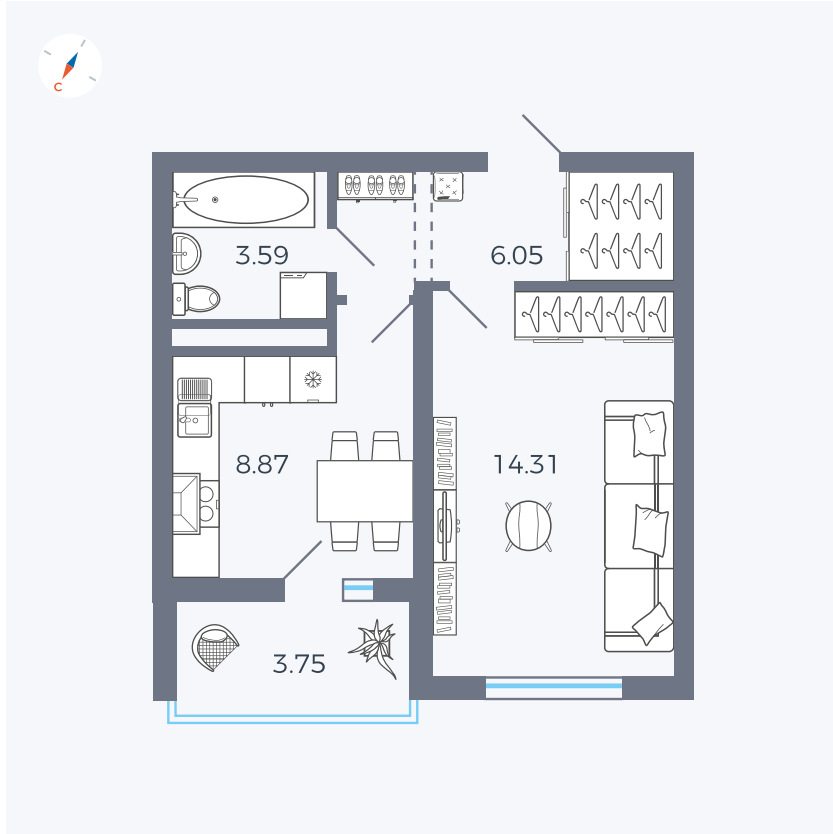

Планировка Тип 124з

Квартира 22

Квартал 43 / Дом 2 / Секция 1 / Этаж 5

Комнат	1
Площадь	34.7 м ²
Срок сдачи	I кв. 2026
Вид из окна	Улица

Отделка

Цена:

0 Р

Вы можете забронировать эту квартиру, или получить консультацию позвонив по номеру