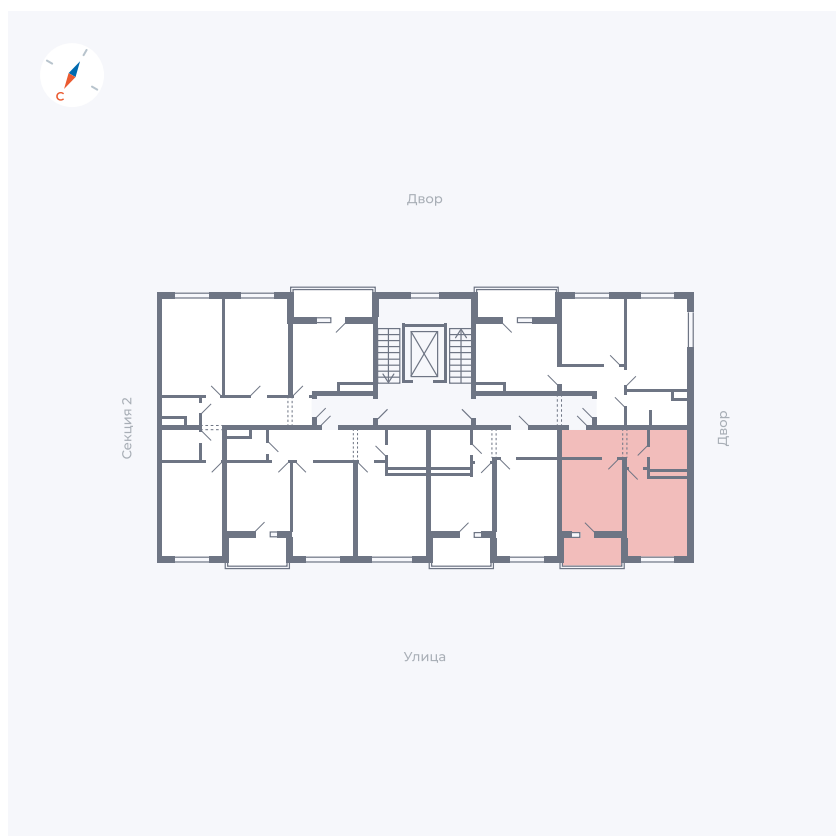

На этаже

Дата генерации: 12.04.2025