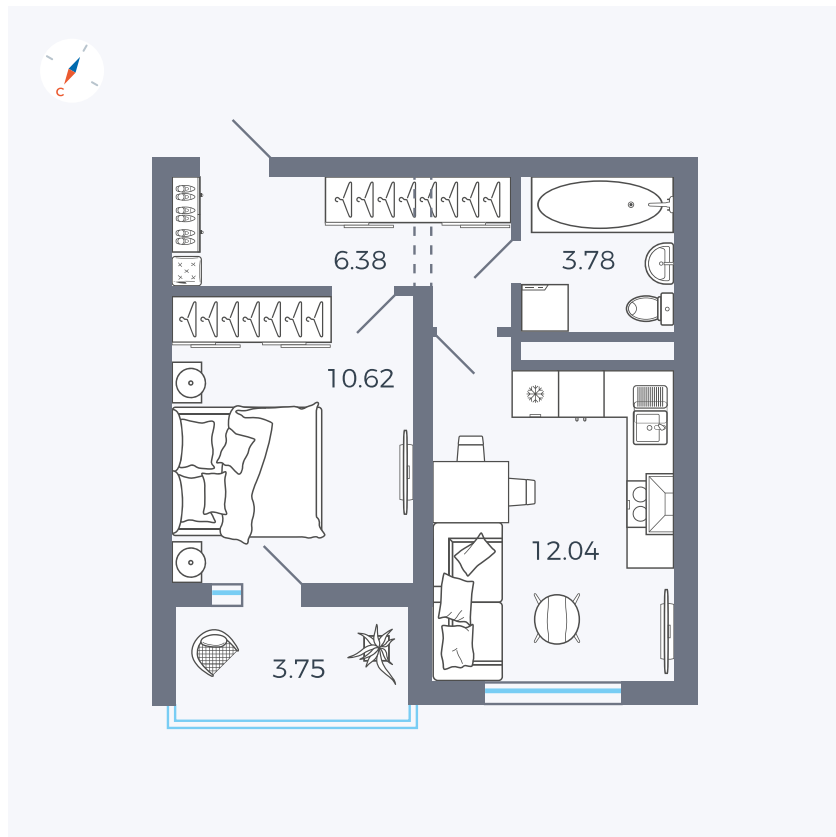

Планировка Тип 123

Квартира 21

Квартал 43 / Дом 2 / Секция 1 / Этаж 5

Комнат 1

Площадь 34.7 м²

Срок сдачи I кв. 2026

Вид из окна Улица

Отделка