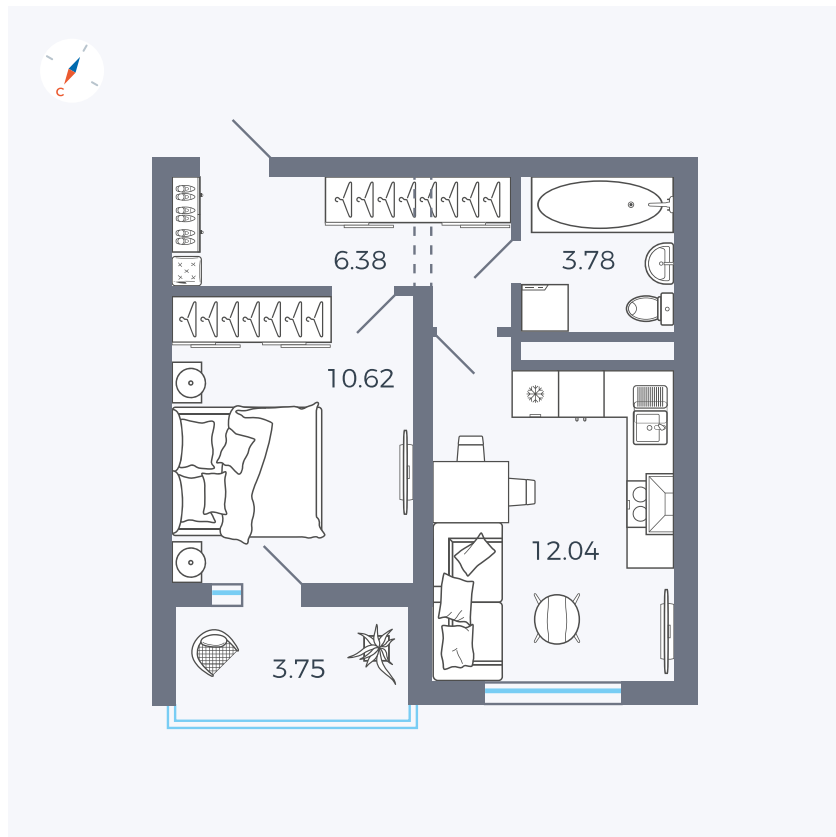

Планировка Тип 123

Квартира 21

Квартал 43 / Дом 2 / Секция 1 / Этаж 5

Комнат	1
Площадь	34.7 м ²
Срок сдачи	I кв. 2026
Вид из окна	Улица

Отделка

Цена:

0 ₪

Вы можете забронировать эту квартиру, или получить консультацию позвонив по номеру