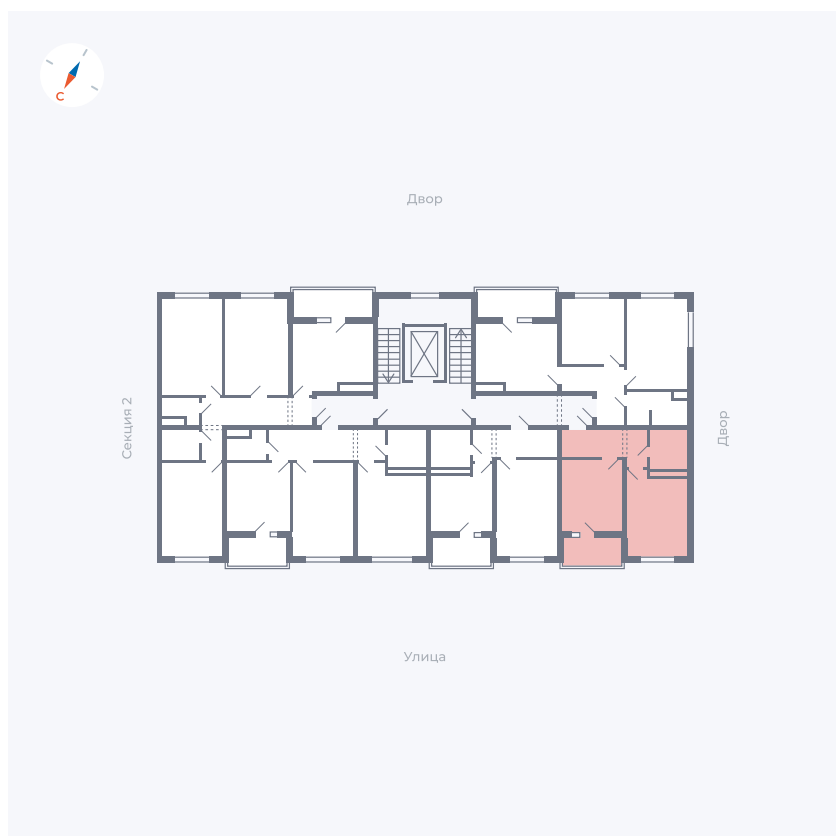

На этаже

Для заметок

Дата генерации: 12.04.2025