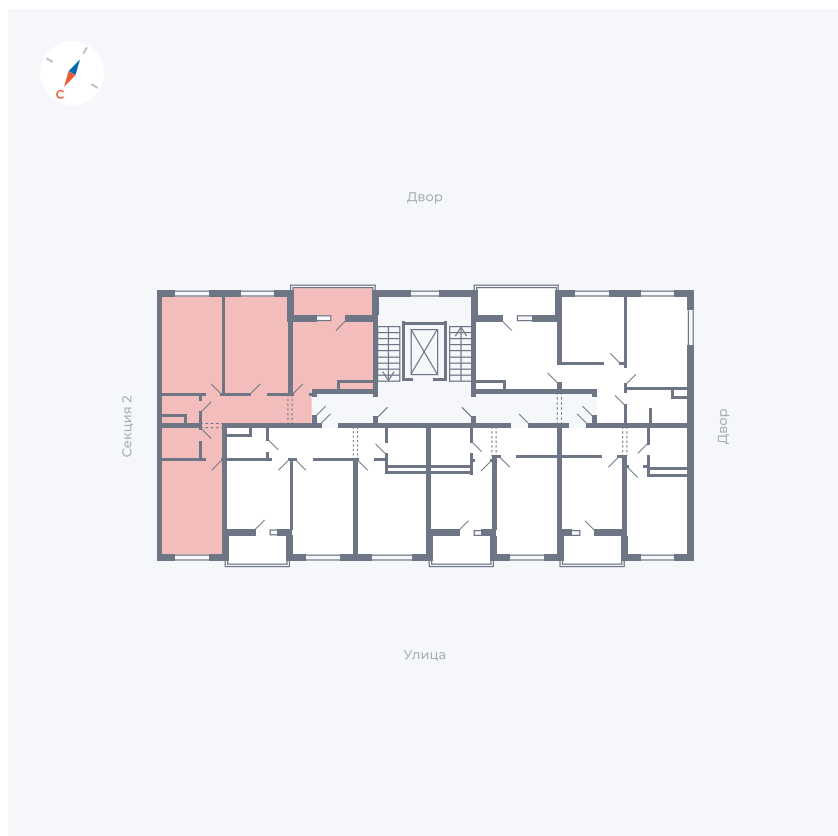

На этаже

Для заметок

Дата генерации: 08.04.2026