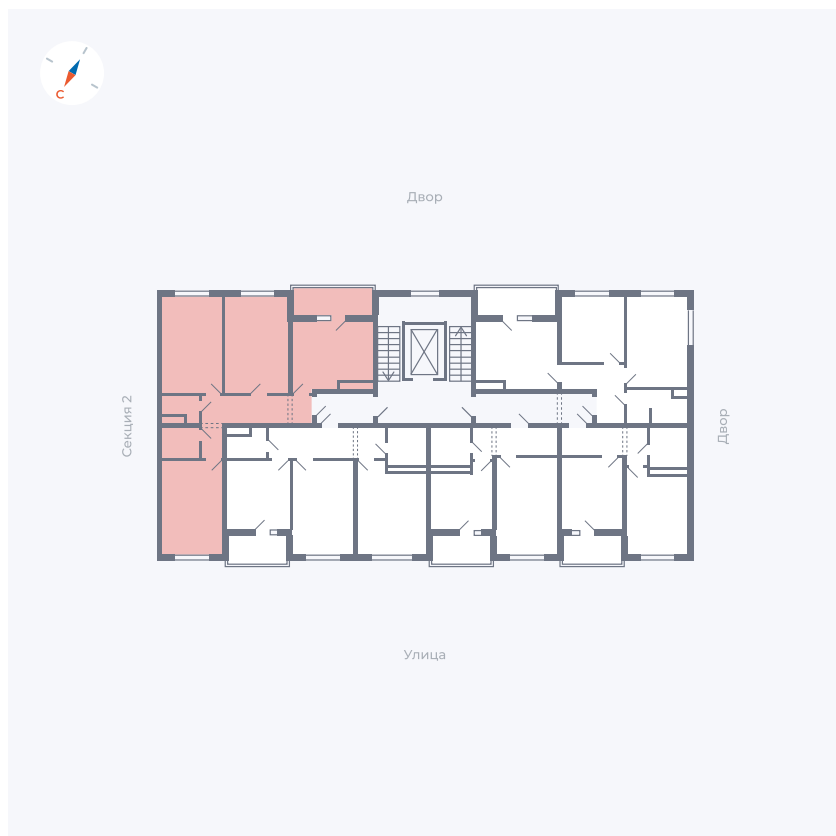

На этаже

Для заметок

Дата генерации: 21.05.2026