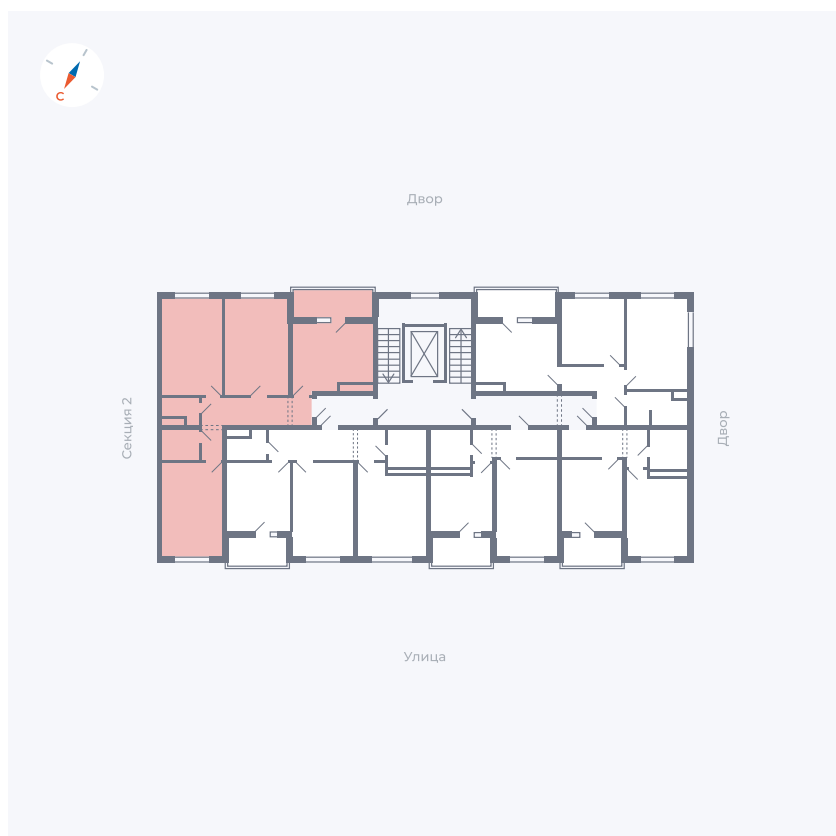

На этаже

Для заметок

Дата генерации: 28.04.2026