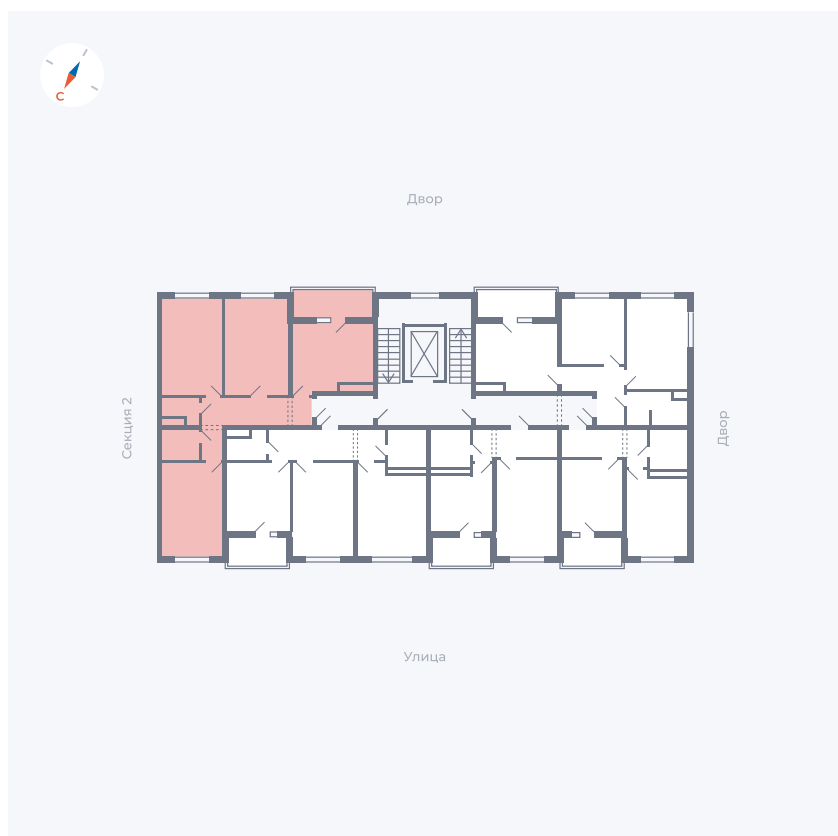

На этаже

Для заметок

Дата генерации: 30.06.2026