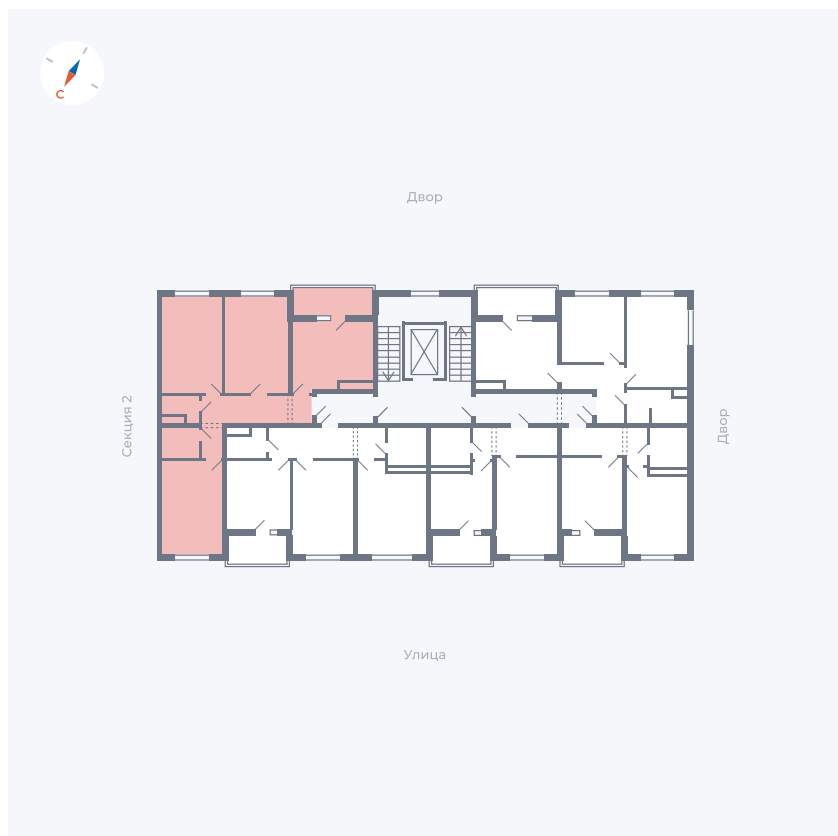

На этаже

Для заметок

Дата генерации: 16.10.2024