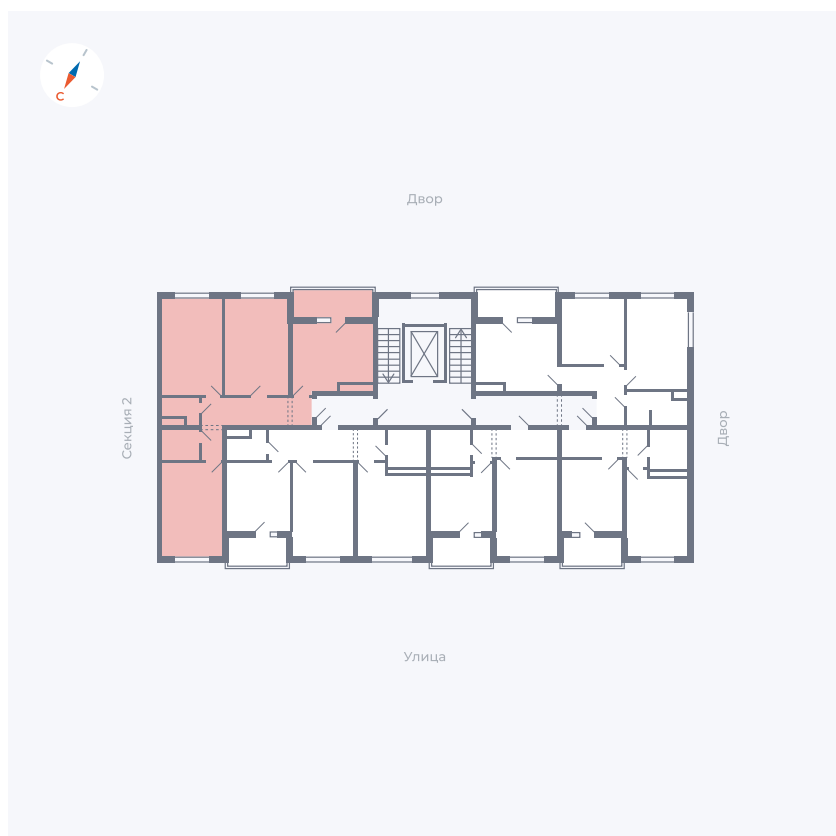

# Квартира 19

Квартал 43 / Дом 2 / Секция 1 / Этаж 4

Комнат ..... 3

Площадь ..... 72.85 м<sup>2</sup>

Срок сдачи ..... I кв. 2026

Вид из окна ..... Двор и улица