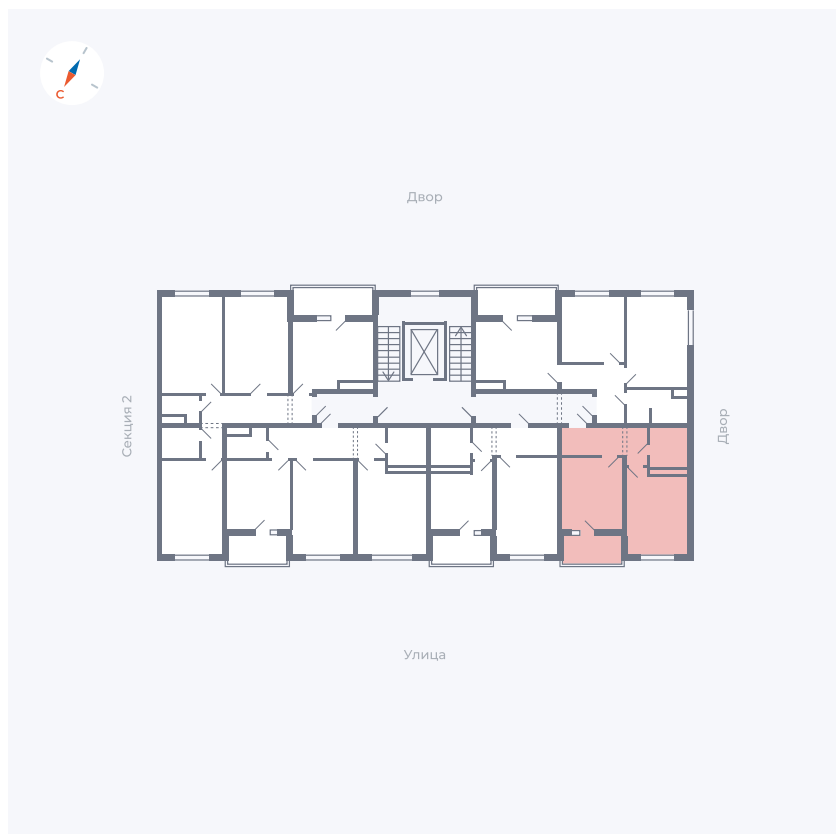

На этаже

Дата генерации: 05.07.2026