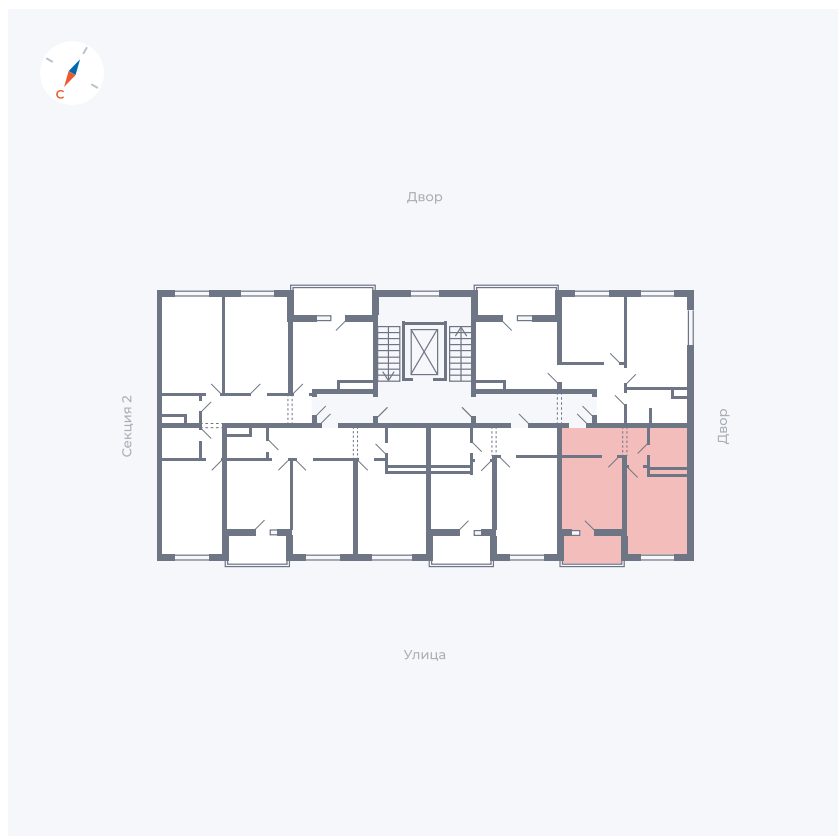

На этаже

Для заметок

Дата генерации: 05.01.2025