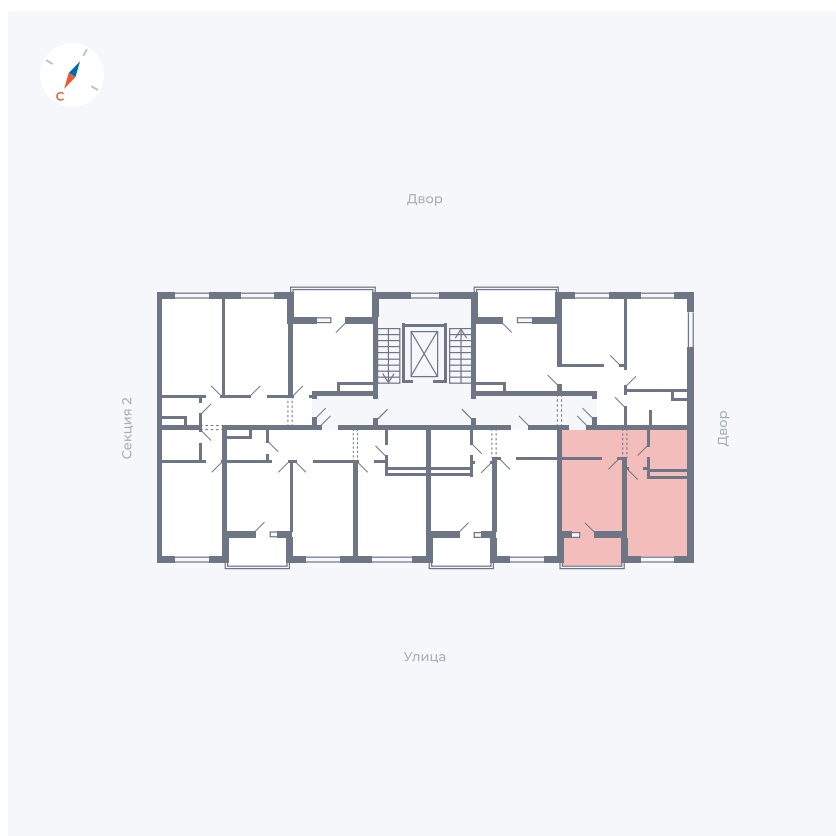

На этаже

Дата генерации: 23.02.2025