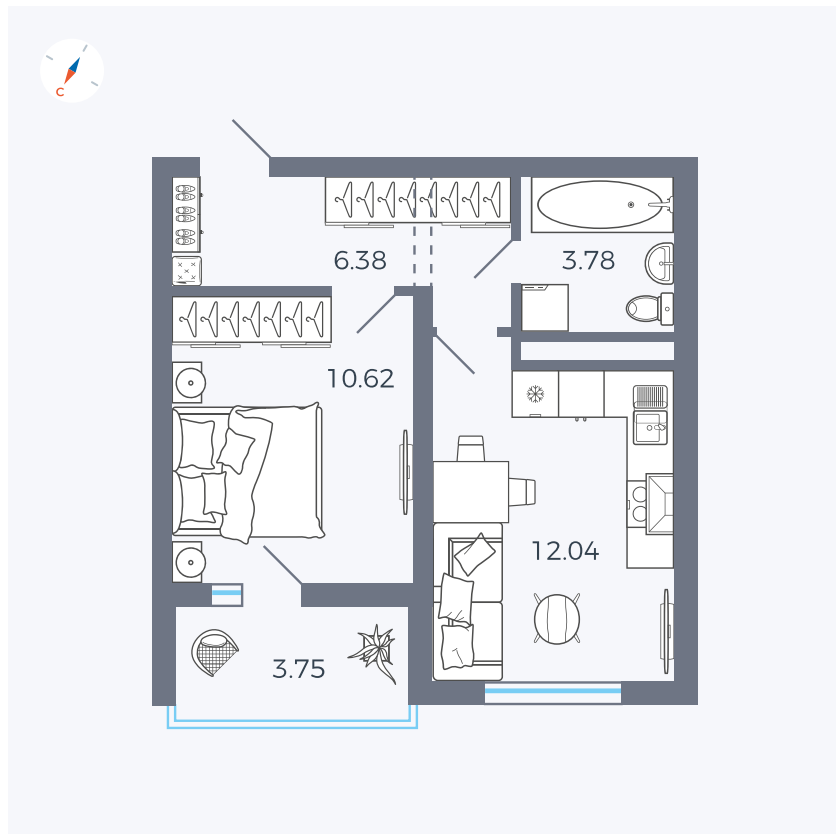

Планировка Тип 123

# Квартира 16

Квартал 43 / Дом 2 / Секция 1 / Этаж 4

Комнат ..... 1

Площадь ..... 34.7 м<sup>2</sup>

Срок сдачи ..... I кв. 2026

Вид из окна ..... Улица