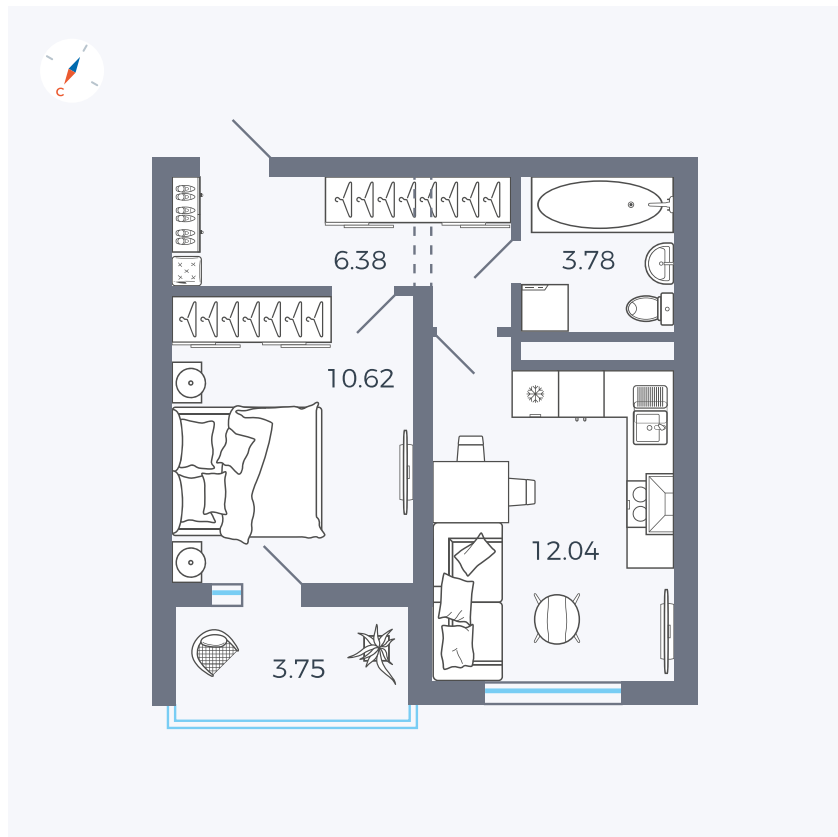

Планировка Тип 123

Квартира 16

Квартал 43 / Дом 2 / Секция 1 / Этаж 4

Комнат	1
Площадь	34.7 м ²
Срок сдачи	I кв. 2026
Вид из окна	Улица

Отделка

Цена:

0 Р

Вы можете забронировать эту квартиру, или получить консультацию позвонив по номеру