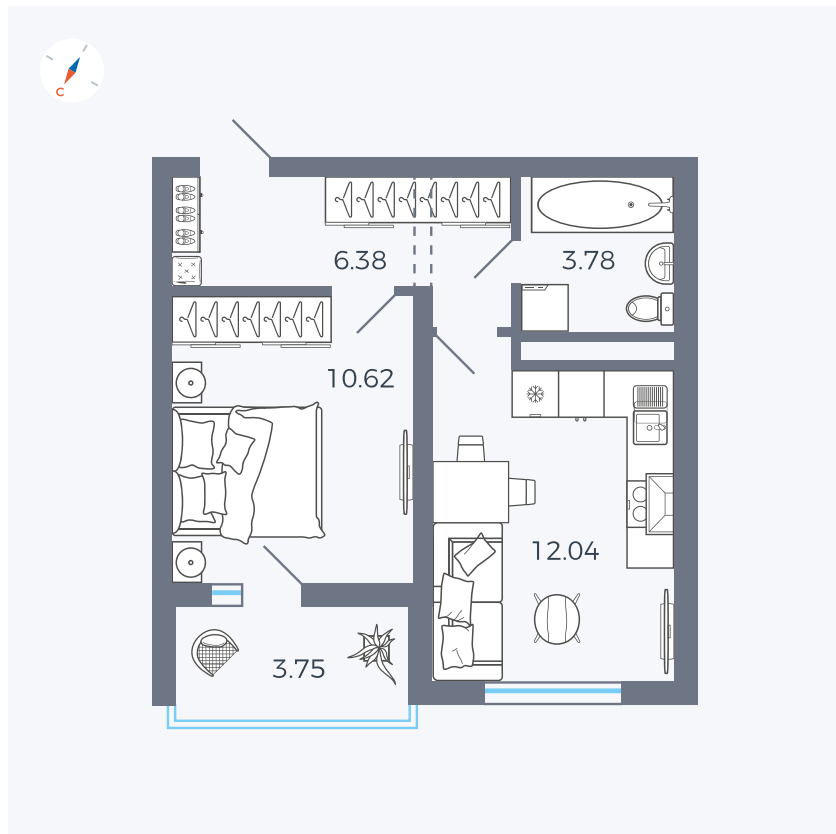

Планировка Тип 123

Квартира 16

Квартал 43 / Дом 2 / Секция 1 / Этаж 4

Комнат 1

Площадь 34.7 м²

Срок сдачи I кв. 2026

Вид из окна Улица

Отделка