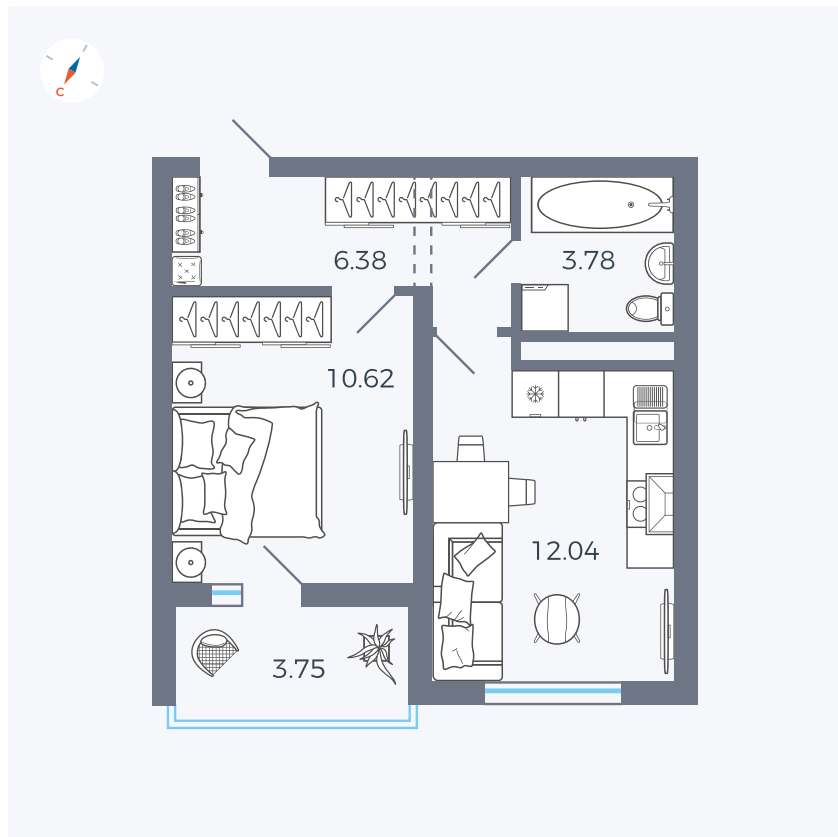

Планировка Тип 123

Квартира 16

Квартал 43 / Дом 2 / Секция 1 / Этаж 4

Комнат 1

Площадь 34.7 м²

Срок сдачи Дом сдан

Вид из окна Улица

Отделка