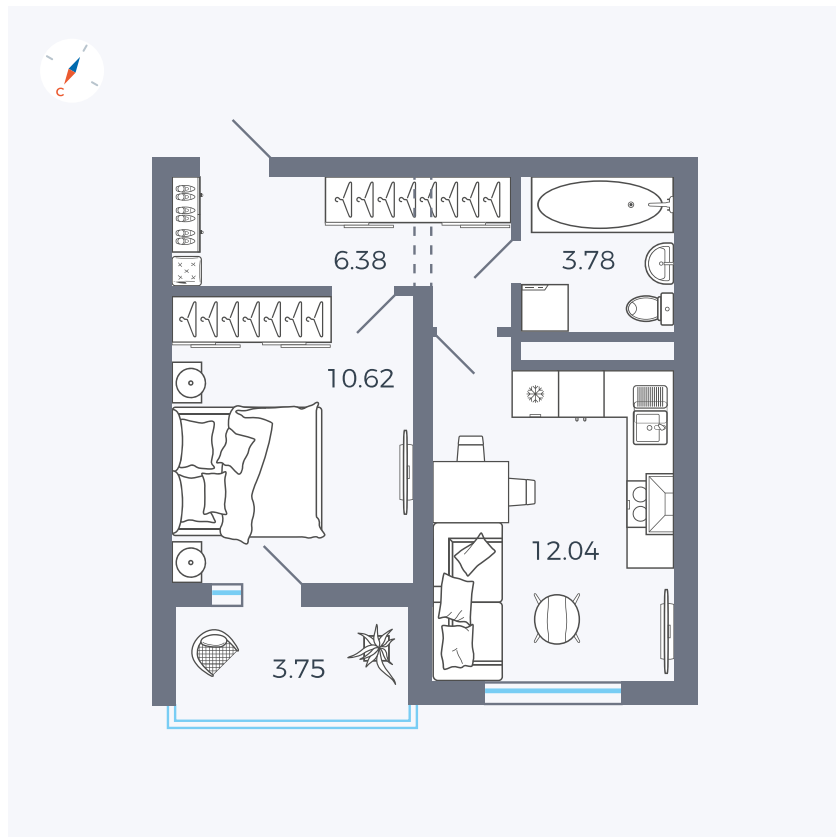

Планировка Тип 123

Квартира 16

Квартал 43 / Дом 2 / Секция 1 / Этаж 4

Комнат 1

Площадь 34.7 м²

Срок сдачи Дом сдан

Вид из окна Улица

Отделка