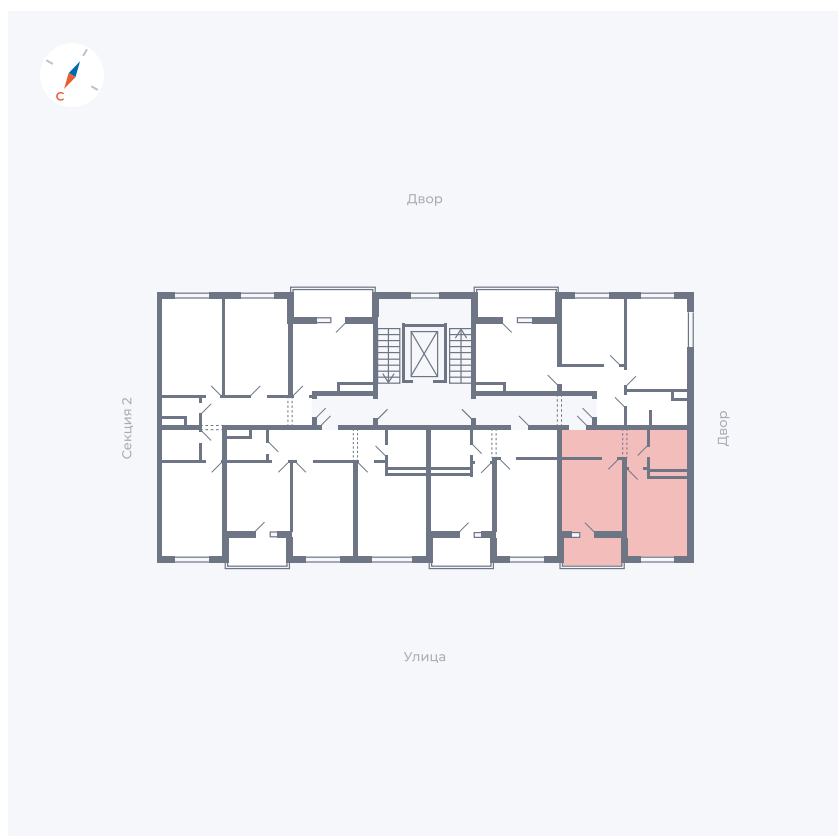

На этаже

Дата генерации: 25.05.2026