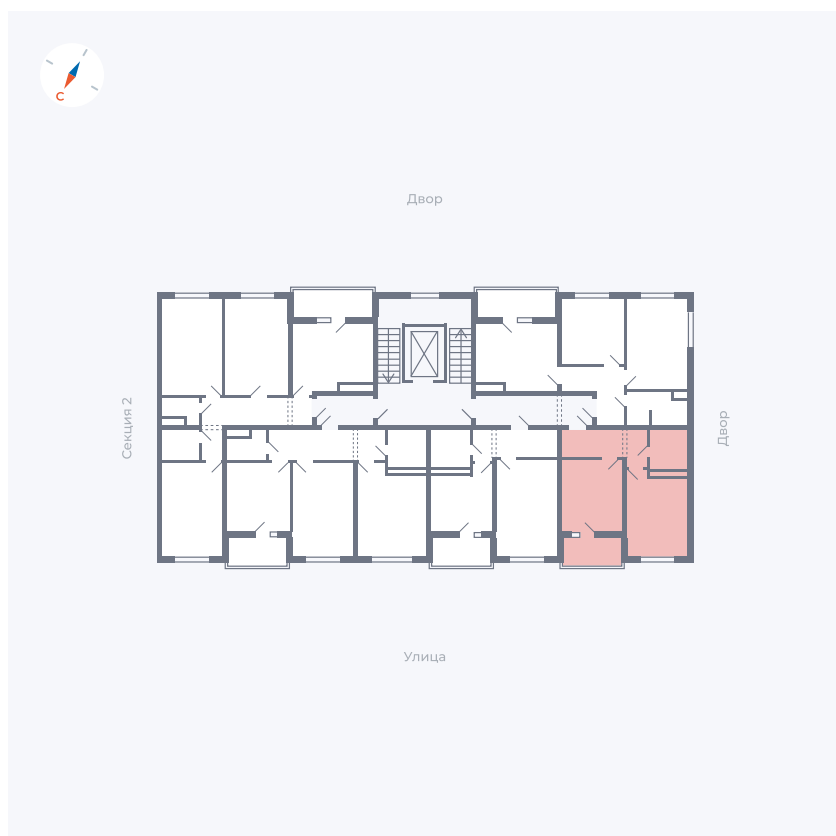

На этаже

Дата генерации: 15.04.2026