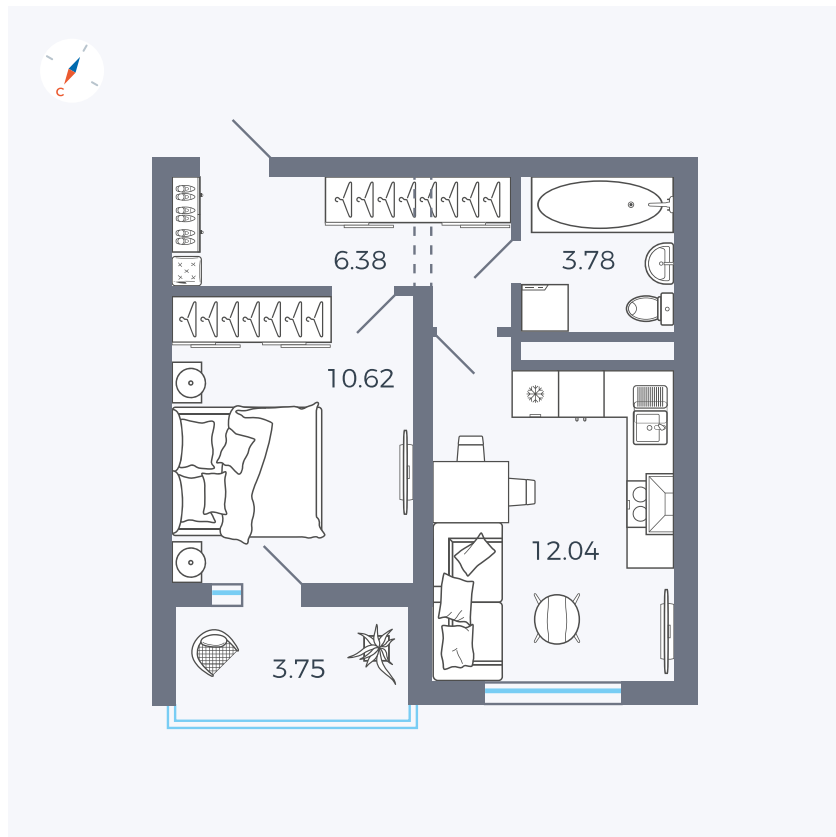

Планировка Тип 123

Квартира 16

Квартал 43 / Дом 2 / Секция 1 / Этаж 4

Комнат 1

Площадь ..... 34.7 м²

Срок сдачи ..... I кв. 2026

Вид из окна ..... Улица

Отделка

Цена: **0 ₪**

Вы можете забронировать эту квартиру, или получить консультацию позвонив по номеру

+7 (846) 264-00-64

Для заметок