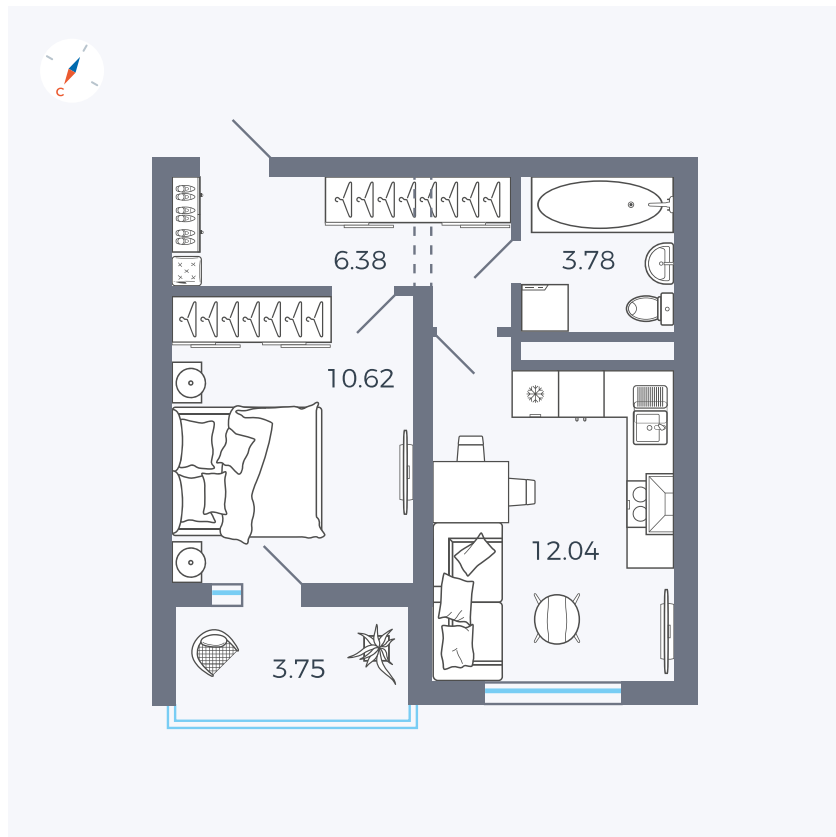

Планировка Тип 123

# Квартира 16

Квартал 43 / Дом 2 / Секция 1 / Этаж 4

Комнат ..... 1

Площадь ..... 34.7 м<sup>2</sup>

Срок сдачи ..... Дом сдан

Вид из окна ..... Улица