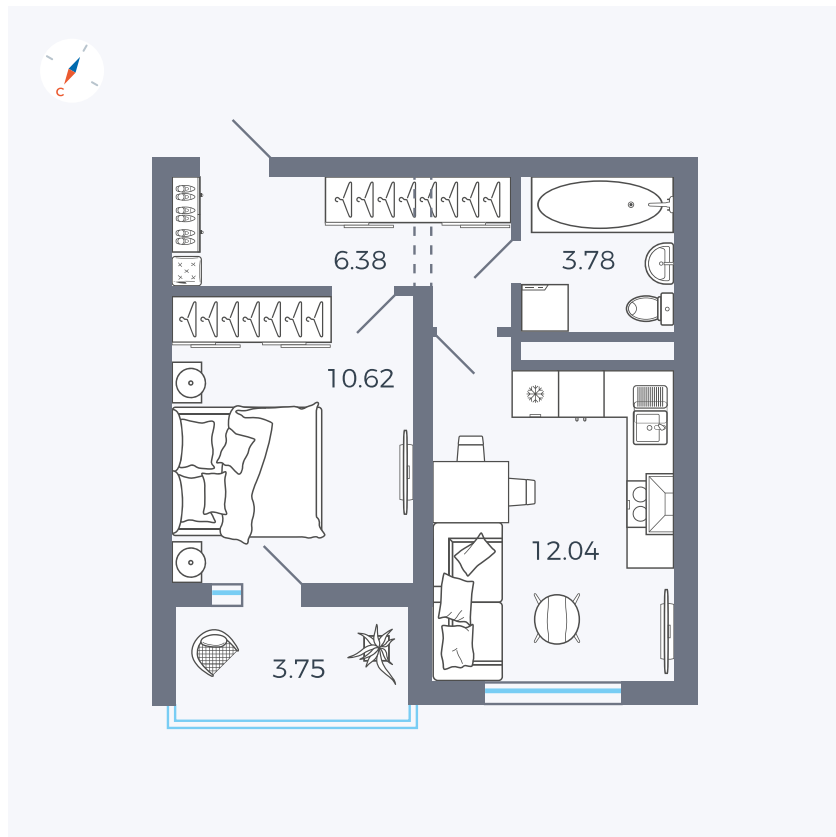

Планировка Тип 123

# Квартира 16

Квартал 43 / Дом 2 / Секция 1 / Этаж 4

Комнат ..... 1

Площадь ..... 34.7 м<sup>2</sup>

Срок сдачи ..... I кв. 2026

Вид из окна ..... Улица