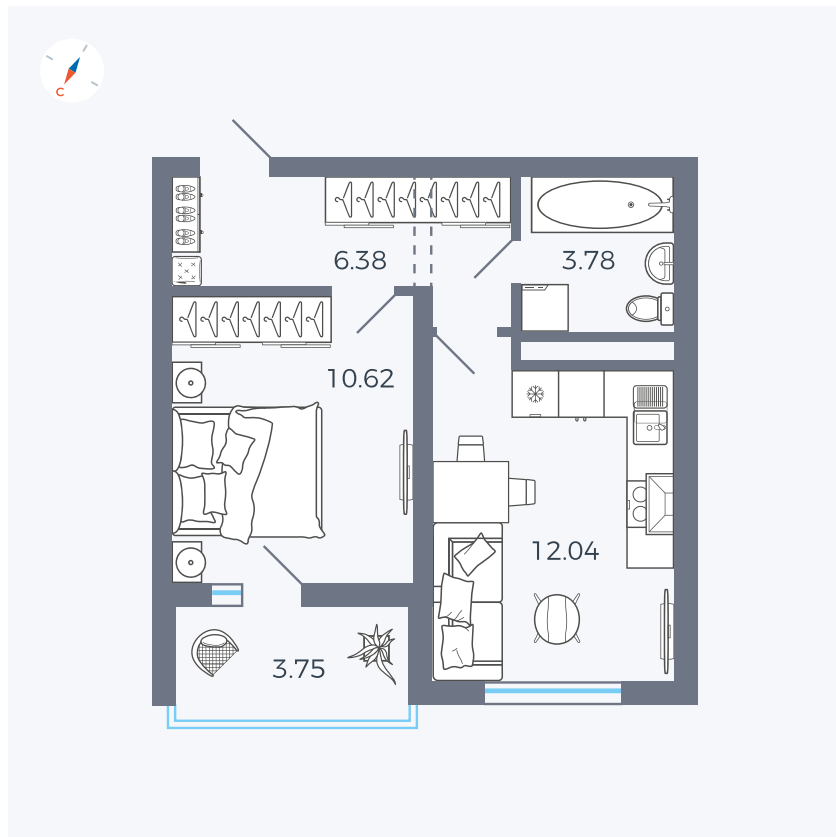

Планировка Тип 123

# Квартира 16

Квартал 43 / Дом 2 / Секция 1 / Этаж 4

Комнат	1
Площадь	34.7 м <sup>2</sup>
Срок сдачи	I кв. 2026
Вид из окна	Улица