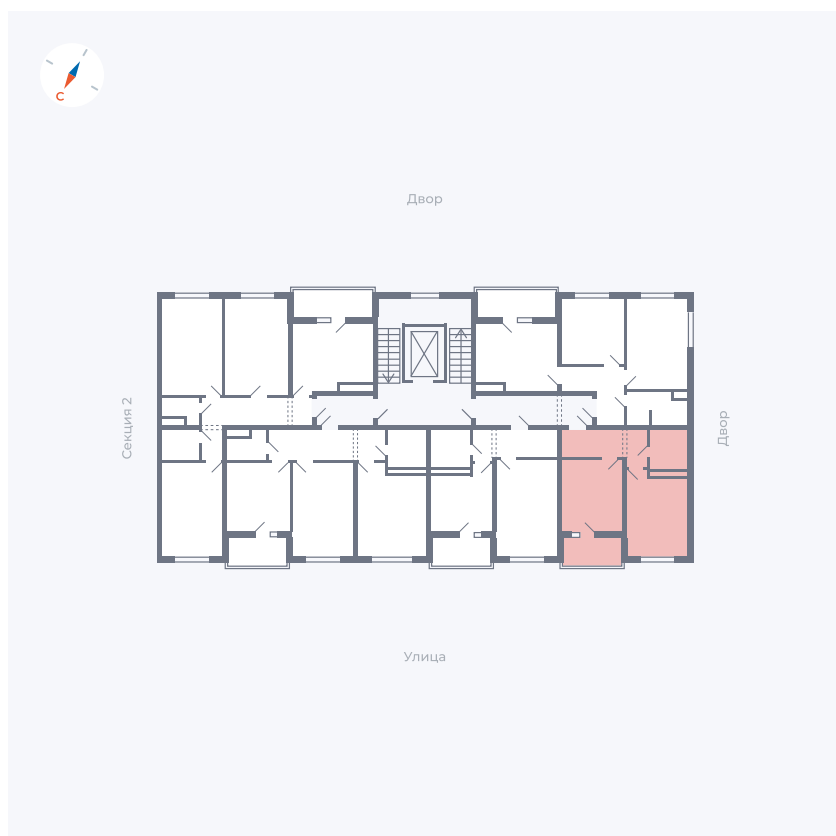

# Квартира 16

Квартал 43 / Дом 2 / Секция 1 / Этаж 4

Комнат	1
Площадь	34.7 м <sup>2</sup>
Срок сдачи	I кв. 2026
Вид из окна	Улица

## На этаже