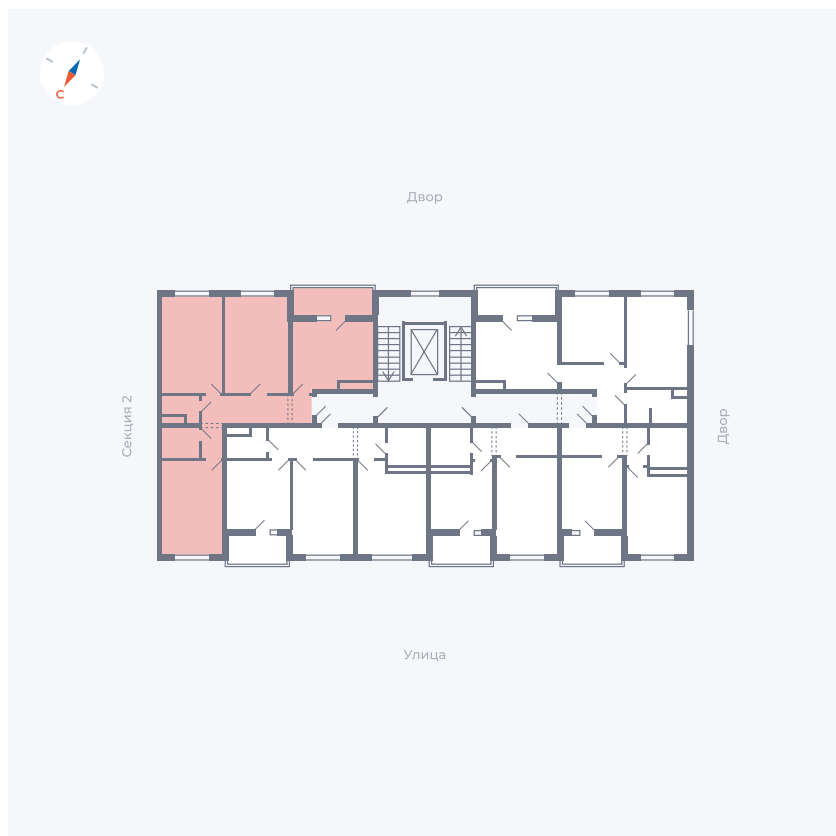

На этаже

Для заметок

Дата генерации: 10.06.2026