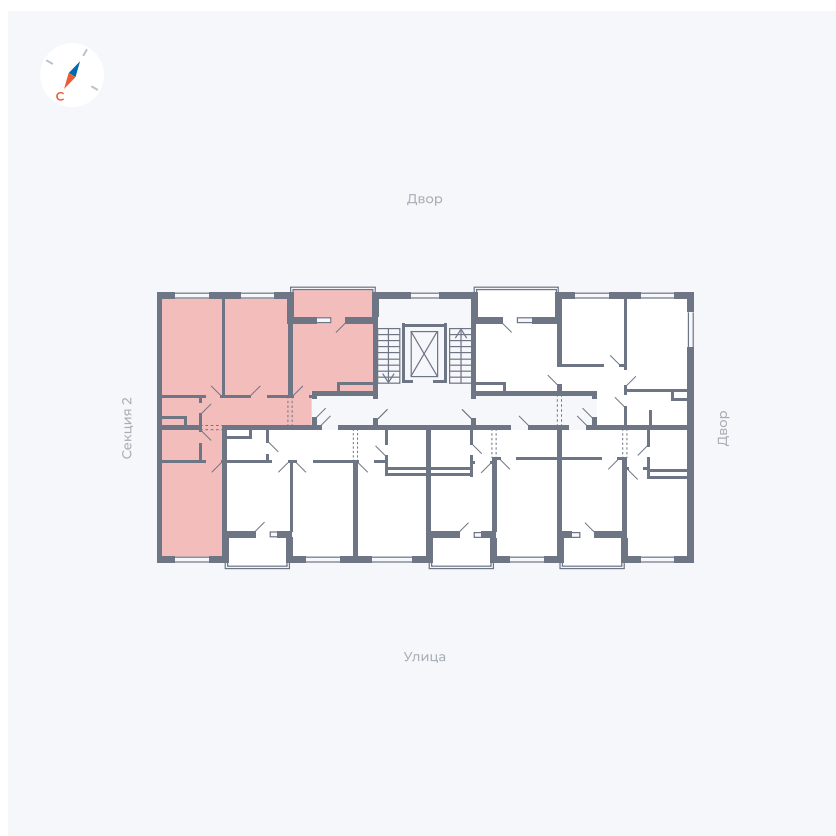

На этаже

Для заметок

Дата генерации: 22.12.2024