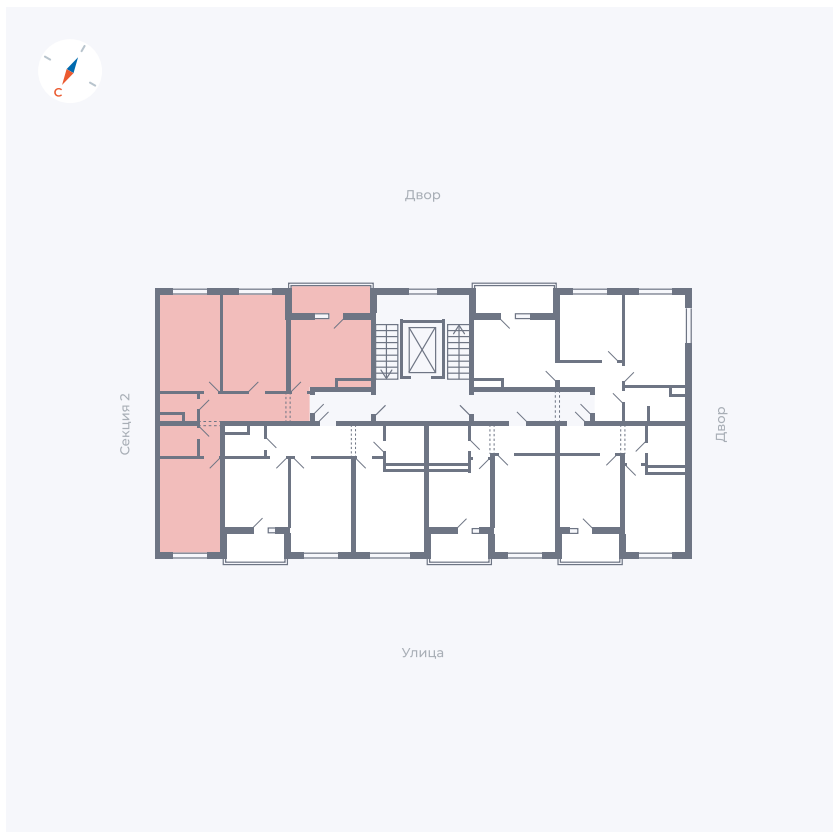

На этаже

Дата генерации: 22.11.2024