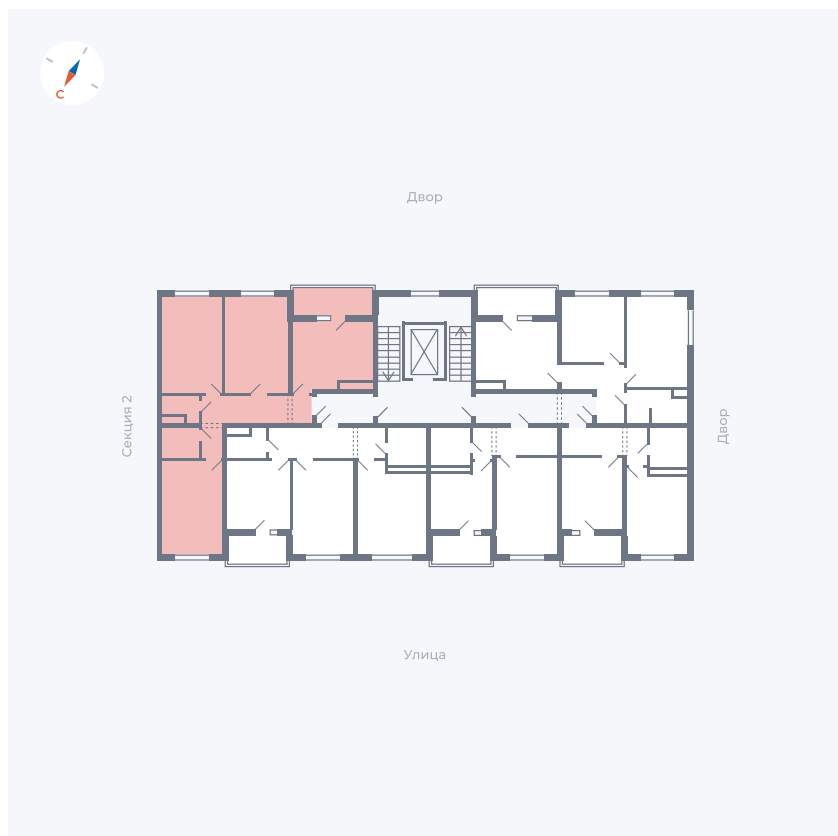

На этаже

Для заметок

Дата генерации: 23.02.2025