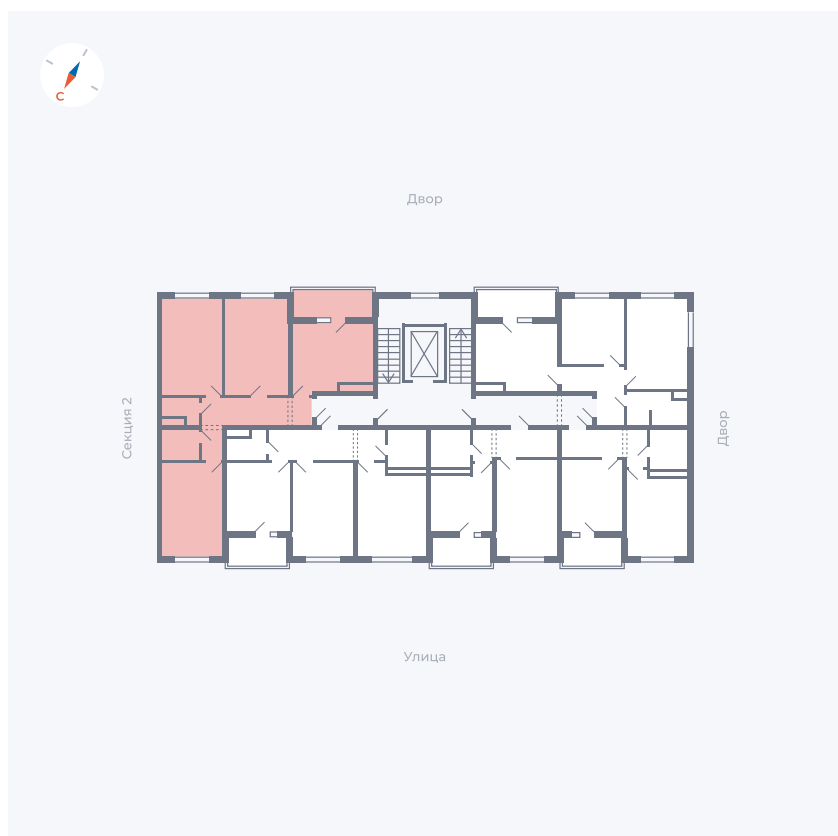

На этаже

Для заметок

Дата генерации: 21.05.2026