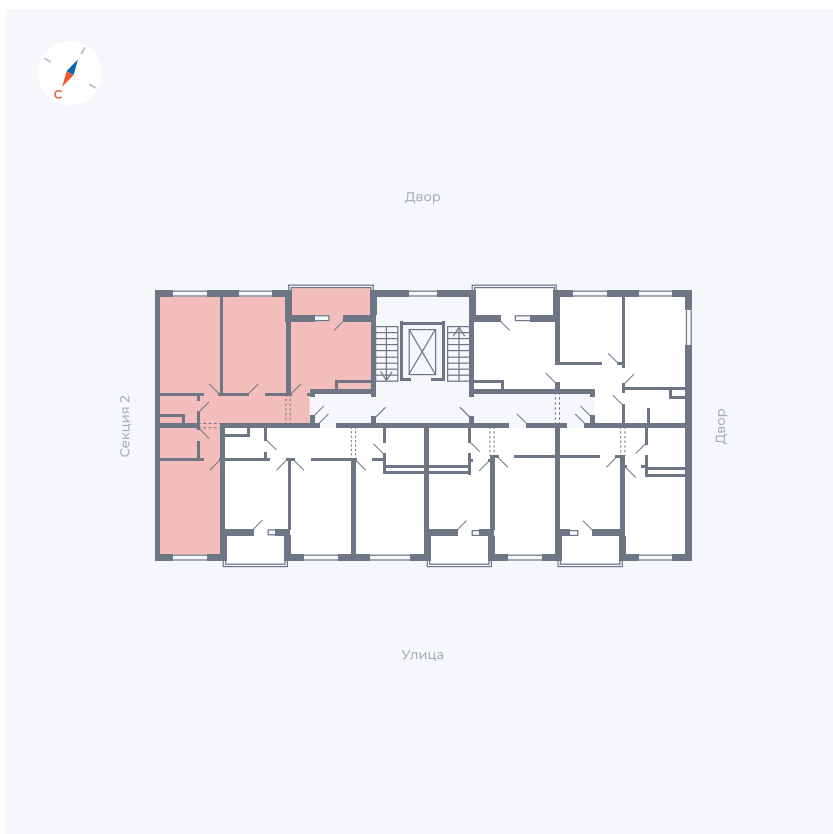

На этаже

Дата генерации: 22.11.2024