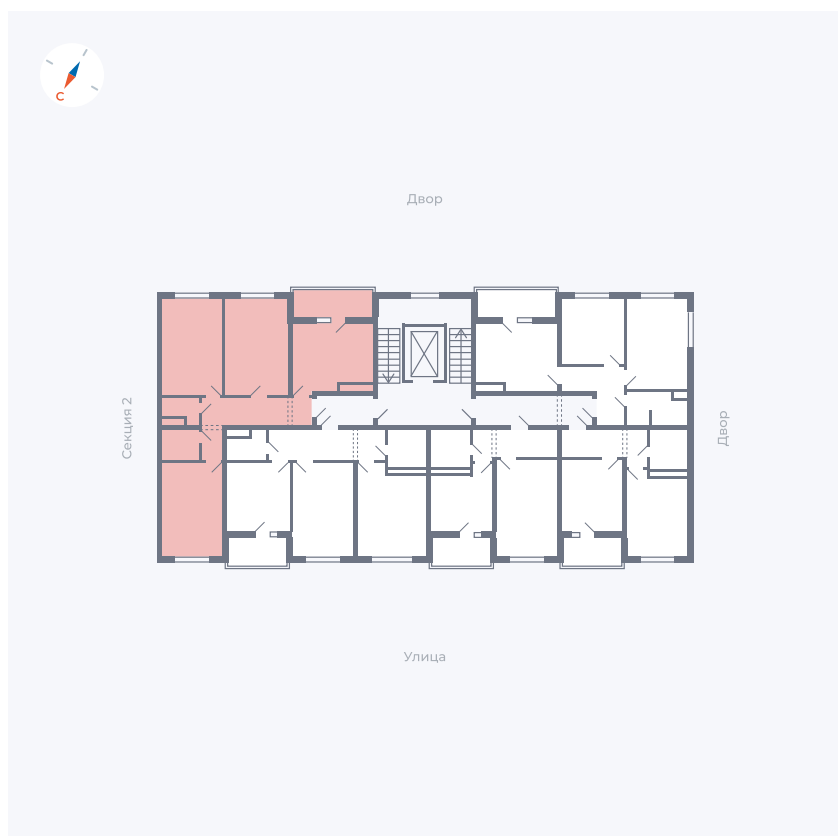

На этаже

Для заметок

Дата генерации: 23.02.2025