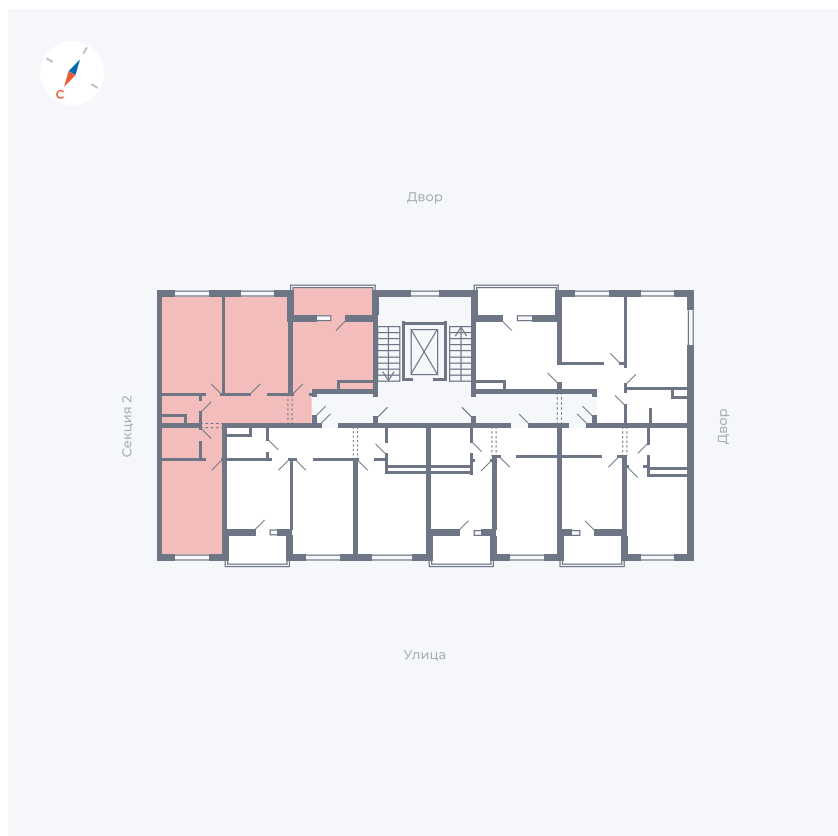

На этаже

Для заметок

Дата генерации: 06.04.2026