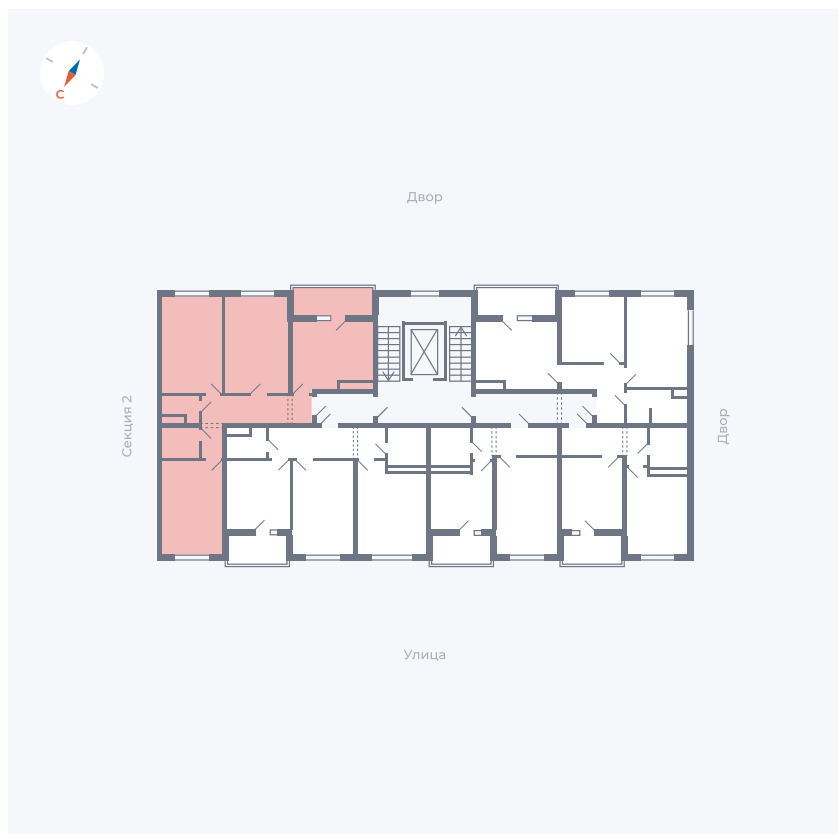

На этаже

Для заметок

Дата генерации: 23.01.2025