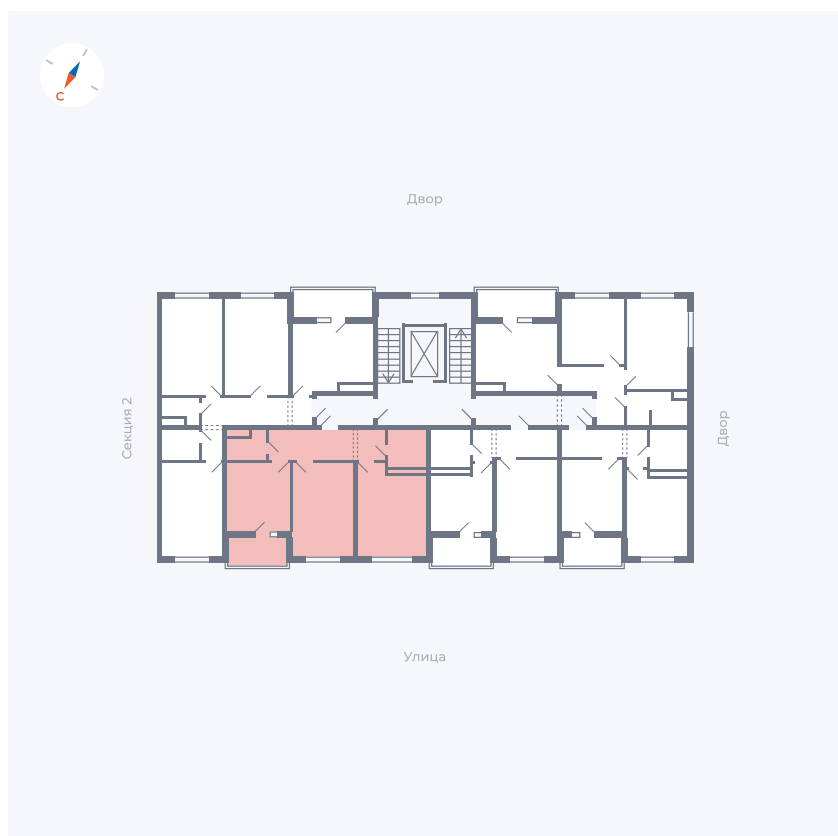

На этаже

Для заметок

Дата генерации: 23.02.2025