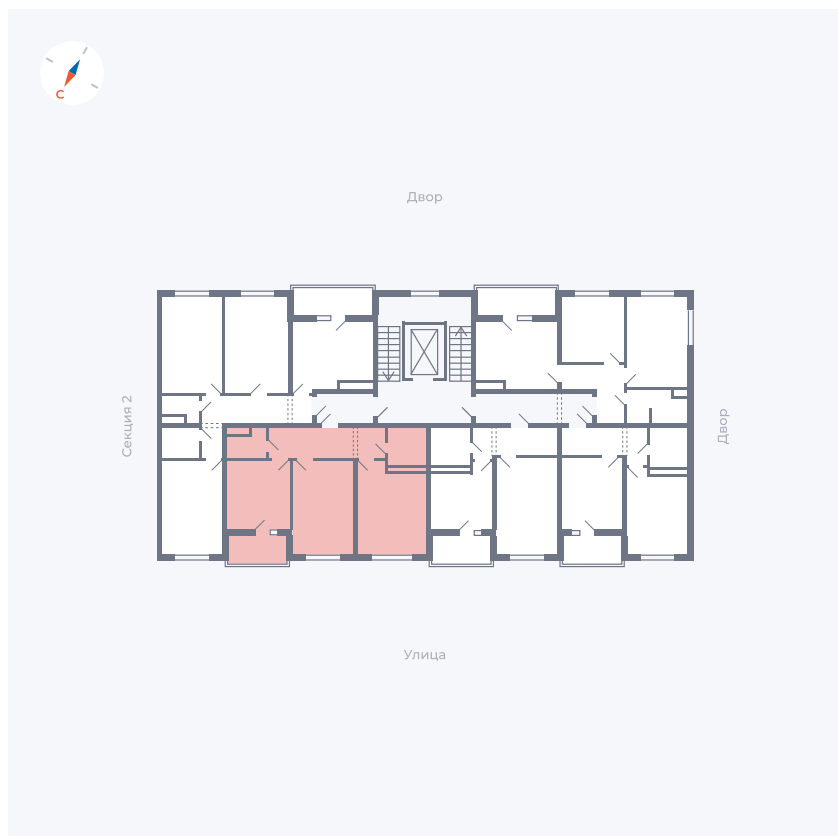

На этаже

Для заметок

Дата генерации: 23.02.2025