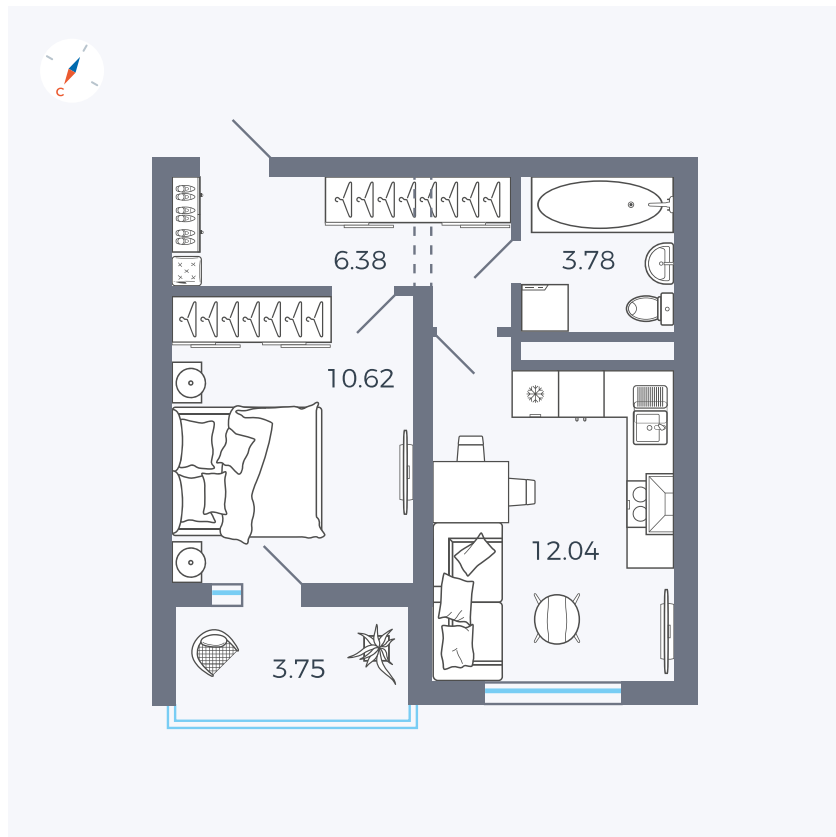

Планировка Тип 123

# Квартира 11

Квартал 43 / Дом 2 / Секция 1 / Этаж 3

|             |                     |
|-------------|---------------------|
| Комнат      | 1                   |
| Площадь     | 34.7 м <sup>2</sup> |
| Срок сдачи  | I кв. 2026          |
| Вид из окна | Улица               |