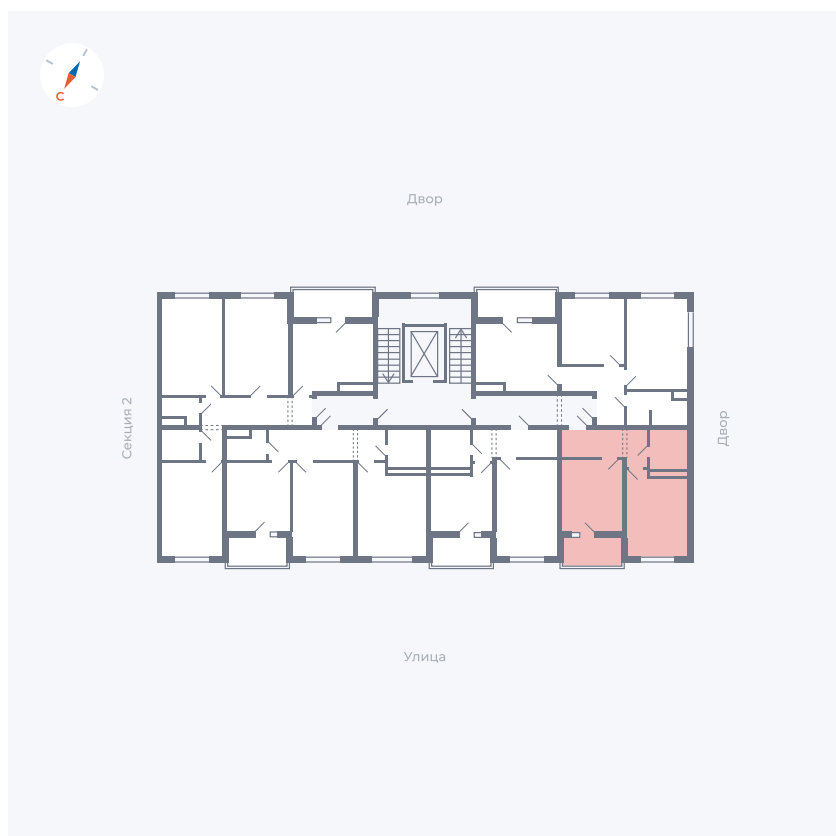

На этаже

Дата генерации: 22.11.2024