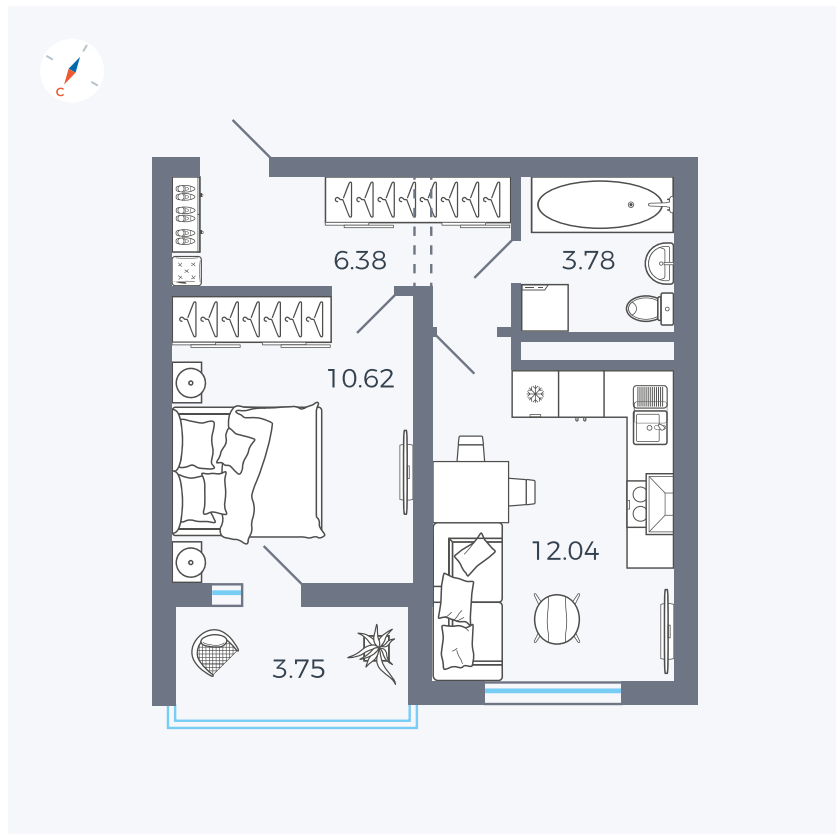

Планировка Тип 123

Квартира 11

Квартал 43 / Дом 2 / Секция 1 / Этаж 3

Комнат	1
Площадь	34.7 м ²
Срок сдачи	I кв. 2026
Вид из окна	Улица

Отделка

Цена:

0 Р

Вы можете забронировать эту квартиру, или получить консультацию позвонив по номеру