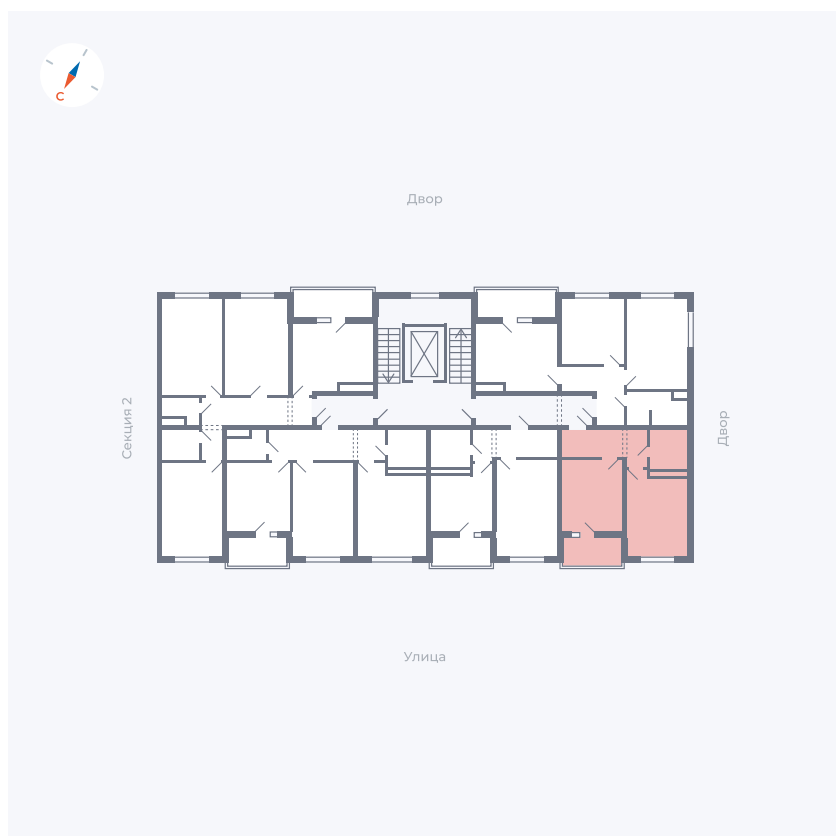

# Квартира 11

Квартал 43 / Дом 2 / Секция 1 / Этаж 3

|             |                     |
|-------------|---------------------|
| Комнат      | 1                   |
| Площадь     | 34.7 м <sup>2</sup> |
| Срок сдачи  | I кв. 2026          |
| Вид из окна | Улица               |

## На этаже