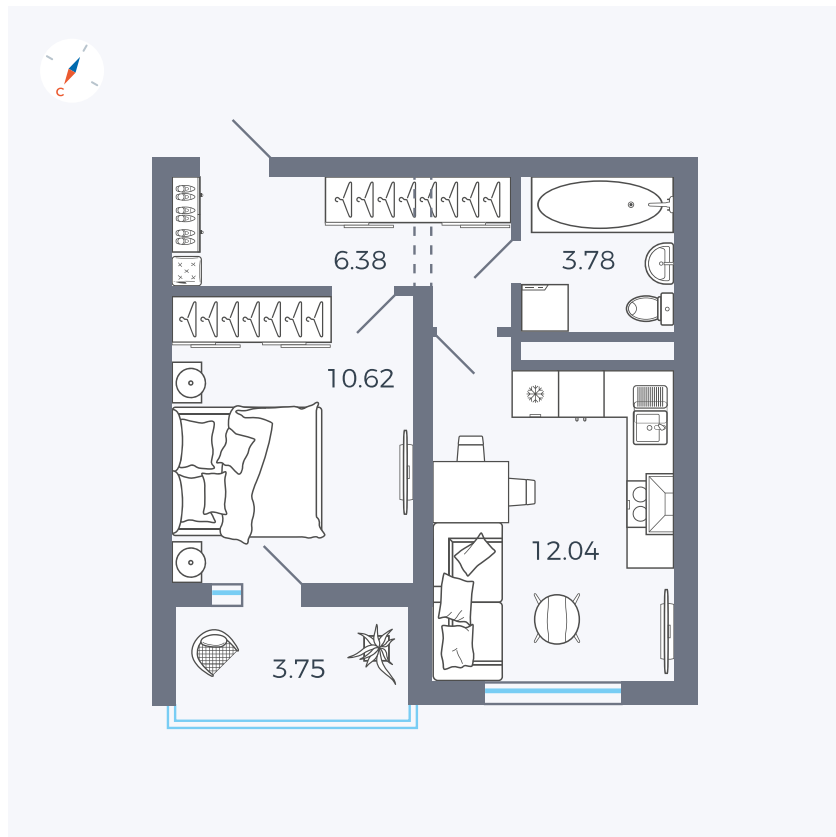

Планировка Тип 123

Квартира 11

Квартал 43 / Дом 2 / Секция 1 / Этаж 3

Комнат 1

Площадь 34.7 м²

Срок сдачи I кв. 2026

Вид из окна Улица

Отделка