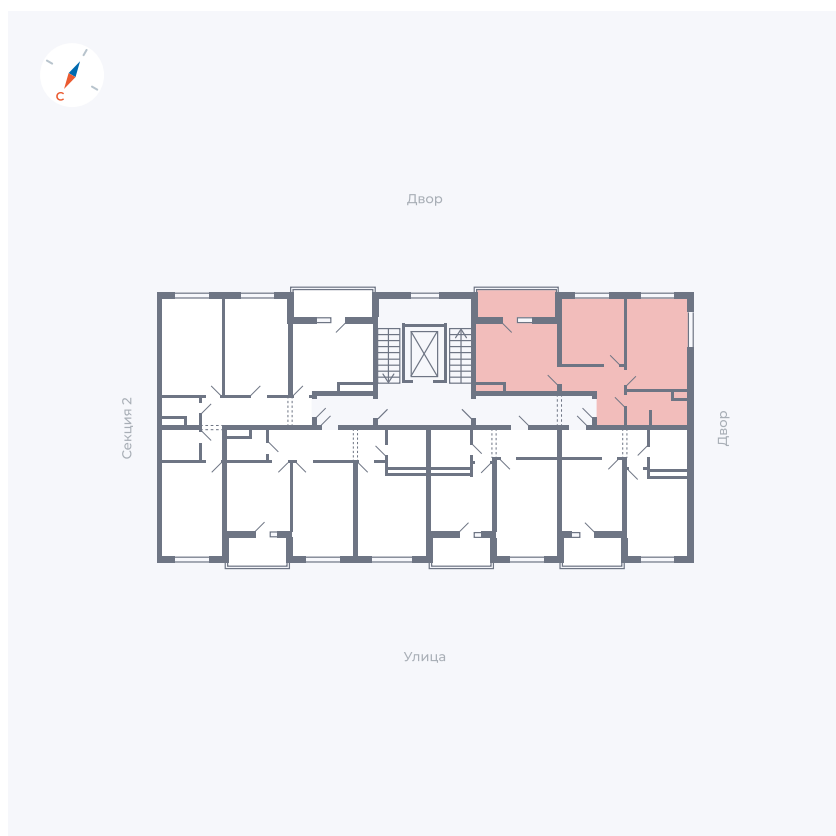

На этаже

Для заметок

Дата генерации: 23.01.2025