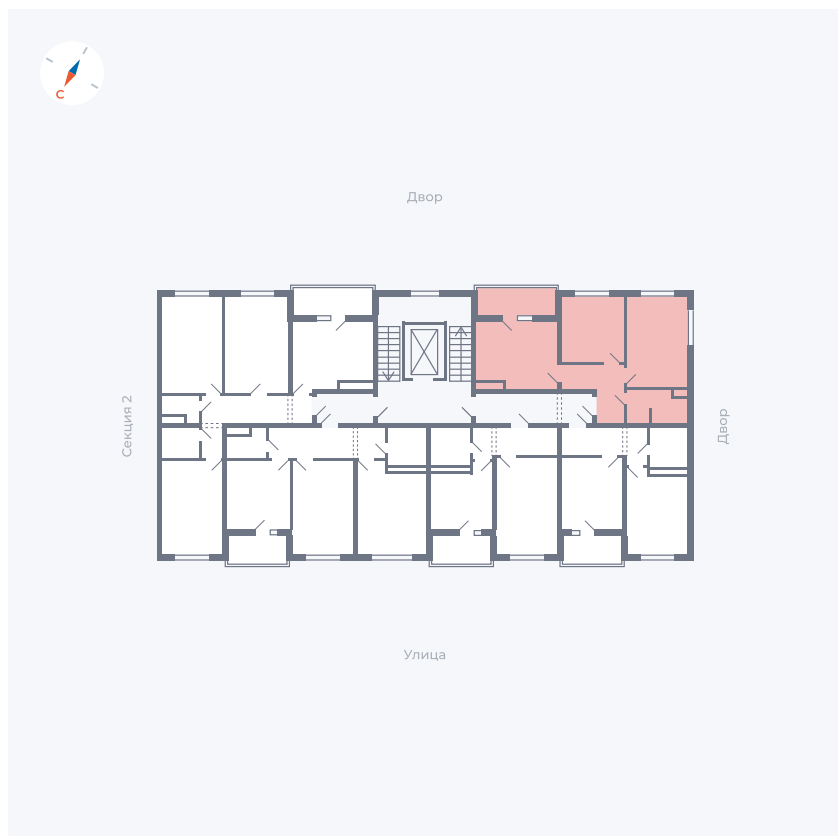

На этаже

Для заметок

Дата генерации: 23.01.2025