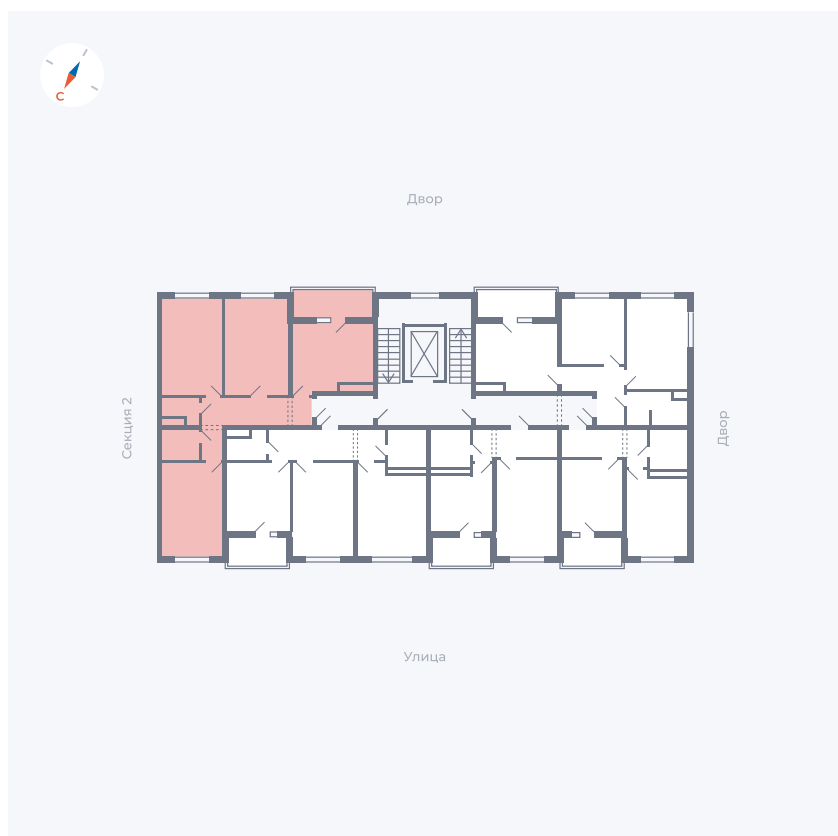

На этаже

Для заметок

Дата генерации: 07.04.2026