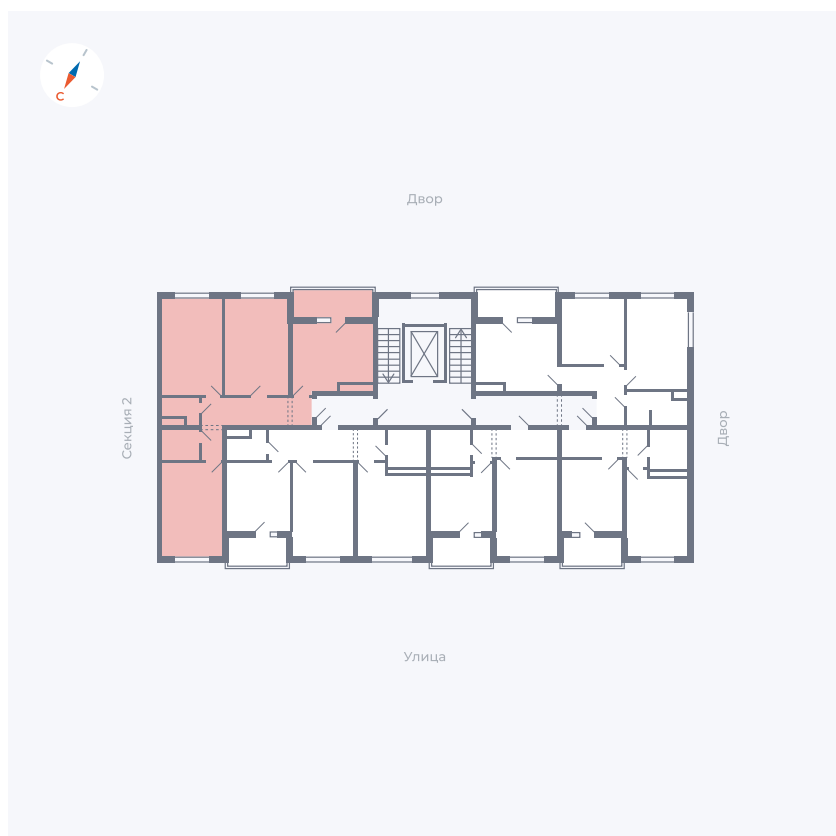

На этаже

Для заметок

Дата генерации: 23.02.2025