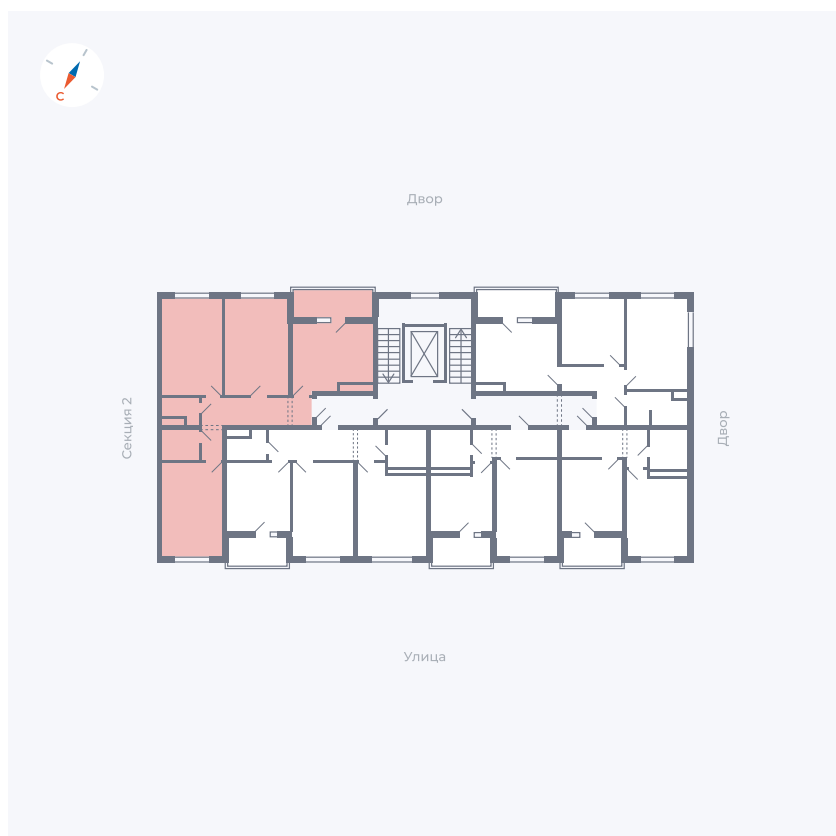

На этаже

Для заметок

Дата генерации: 22.11.2024