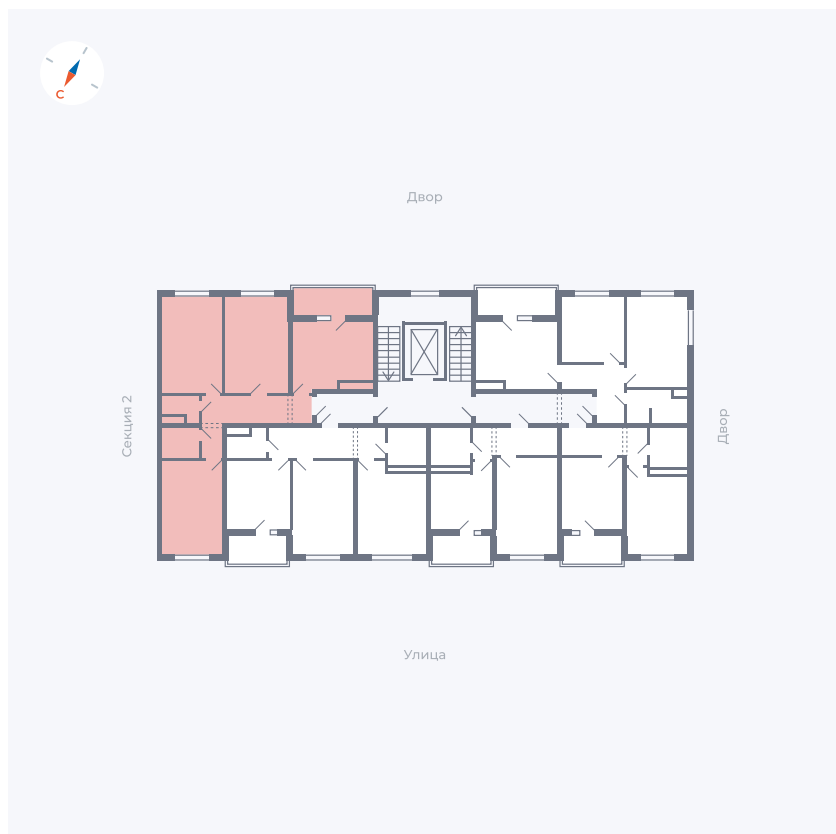

На этаже

Для заметок

Дата генерации: 23.02.2025