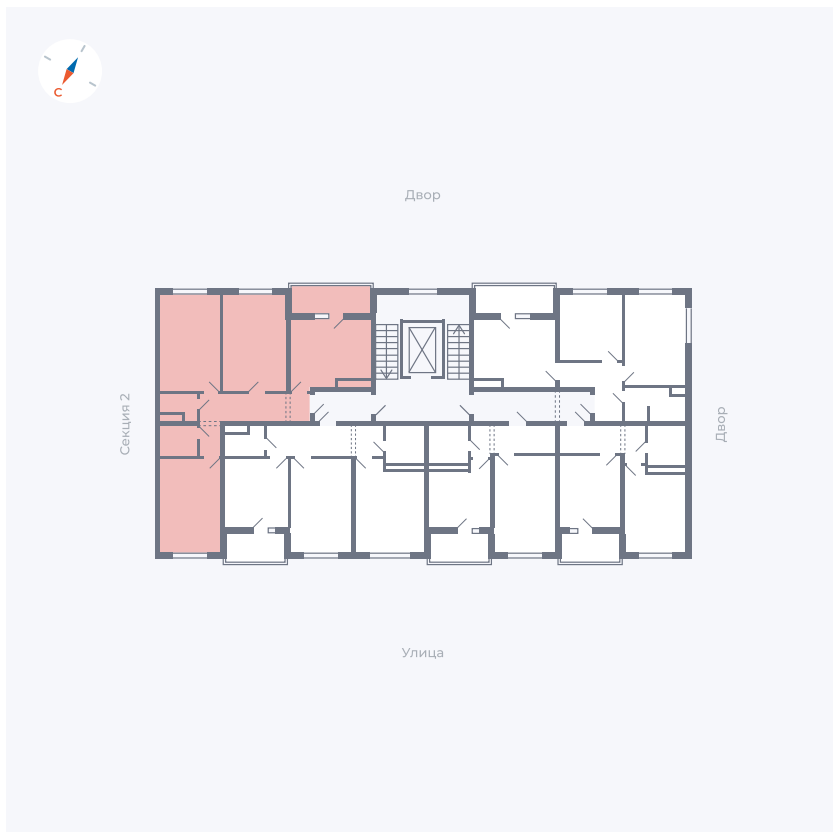

На этаже

Для заметок

Дата генерации: 22.11.2024