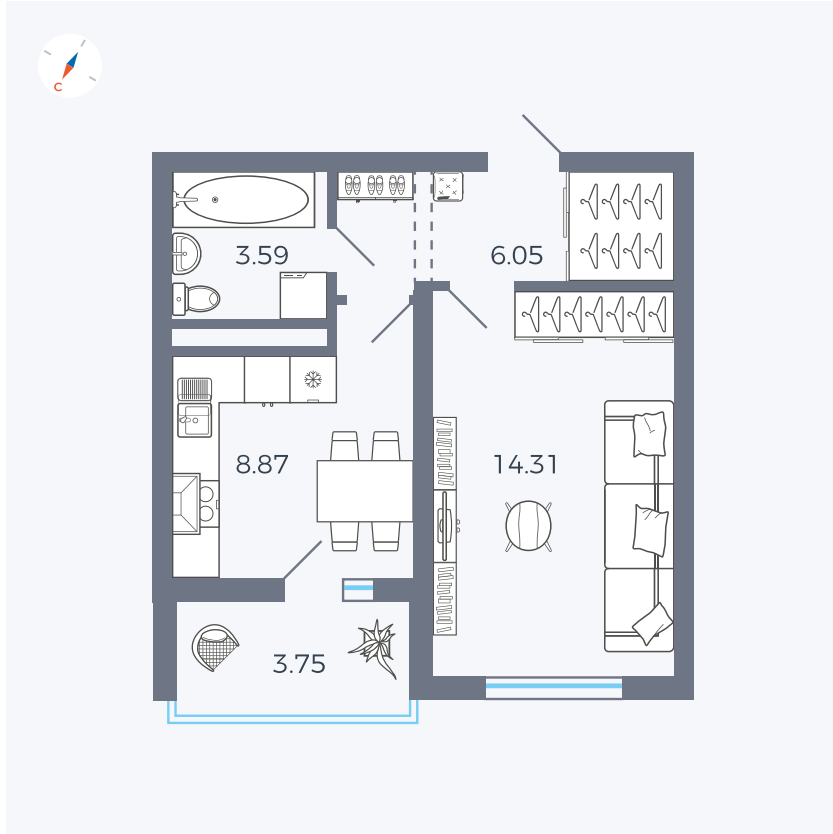

Планировка Тип 124з

Квартира 42

Квартал 43 / Дом 2 / Секция 1 / Этаж 9

Комнат 1

Площадь 34.7 м²

Срок сдачи I кв. 2026

Вид из окна Улица

Отделка