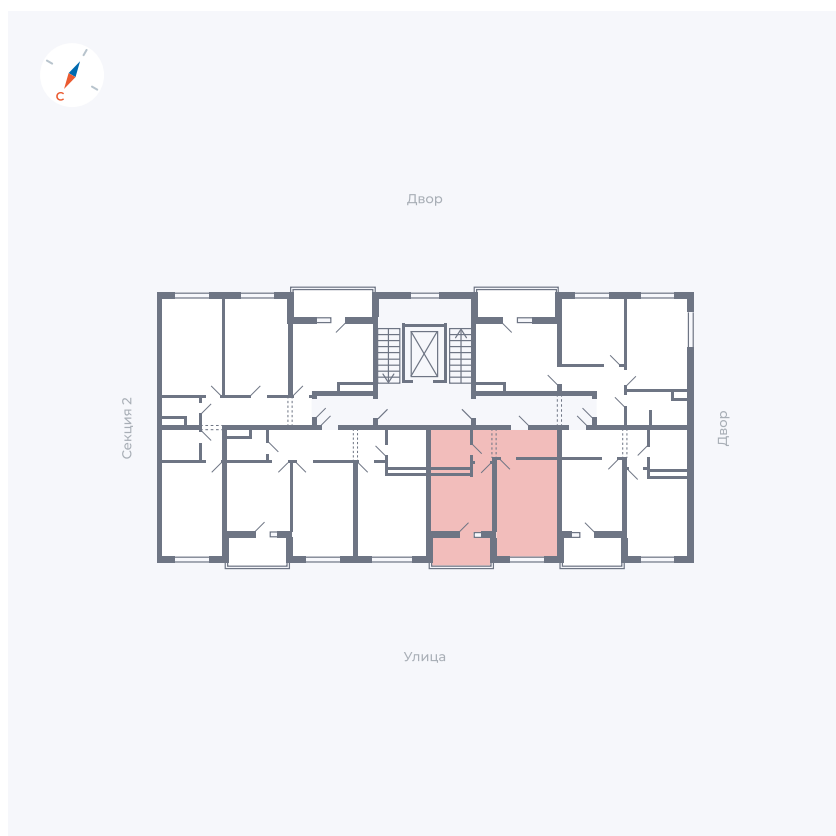

На этаже

Для заметок

Дата генерации: 23.02.2025