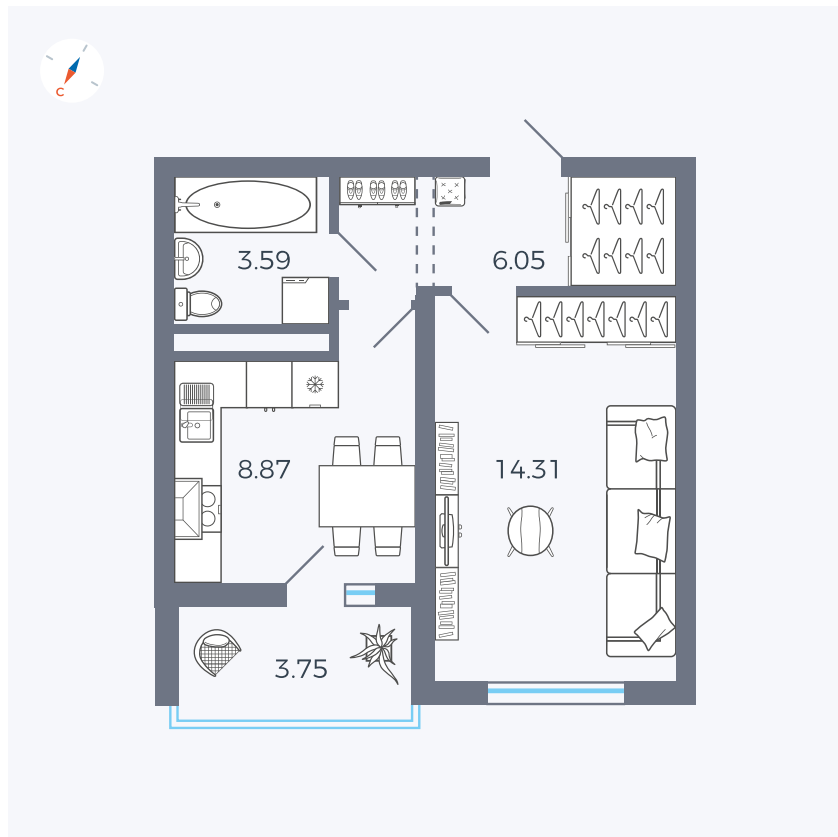

Планировка Тип 124з

# Квартира 42

Квартал 43 / Дом 2 / Секция 1 / Этаж 9

Комнат	1
Площадь	34.7 м <sup>2</sup>
Срок сдачи	I кв. 2026
Вид из окна	Улица