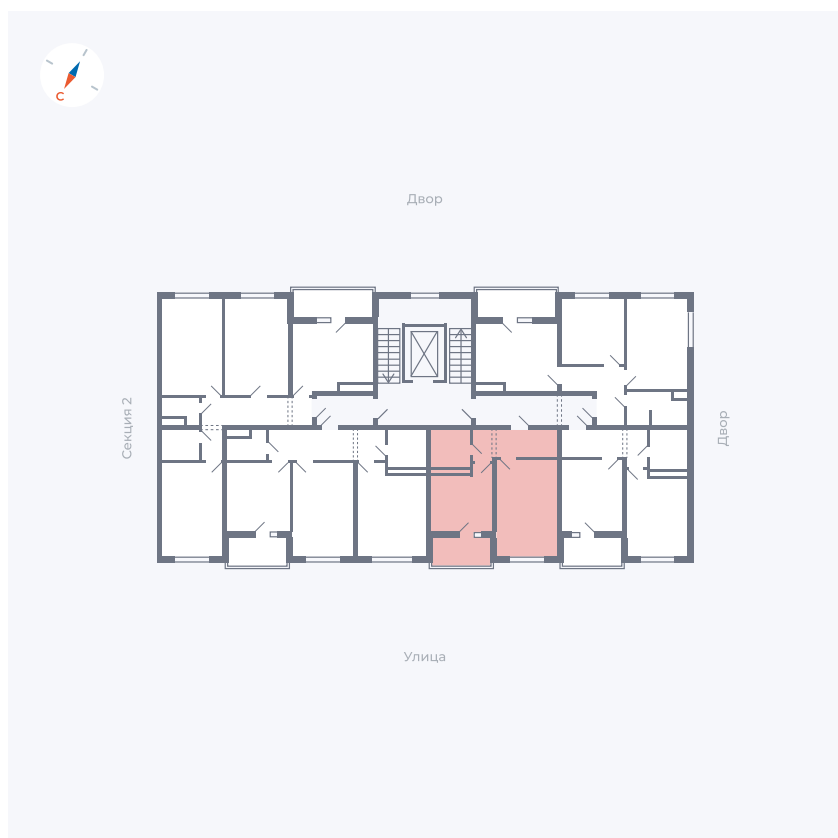

# Квартира 42

Квартал 43 / Дом 2 / Секция 1 / Этаж 9

Комнат	1
Площадь	34.7 м <sup>2</sup>
Срок сдачи	I кв. 2026
Вид из окна	Улица

## На этаже