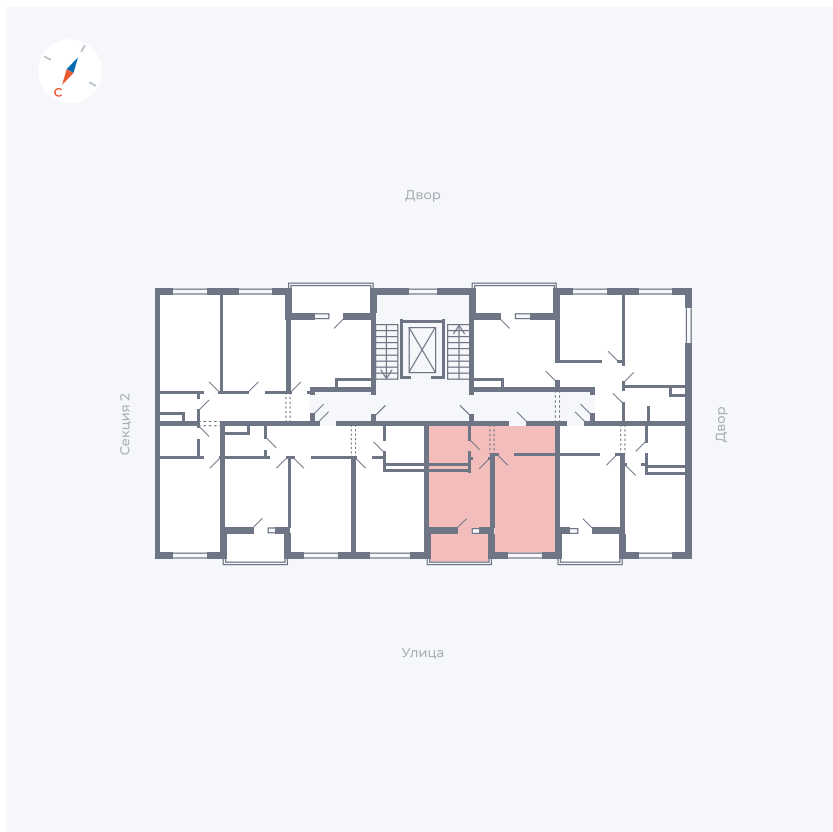

На этаже

Для заметок

Дата генерации: 25.11.2024