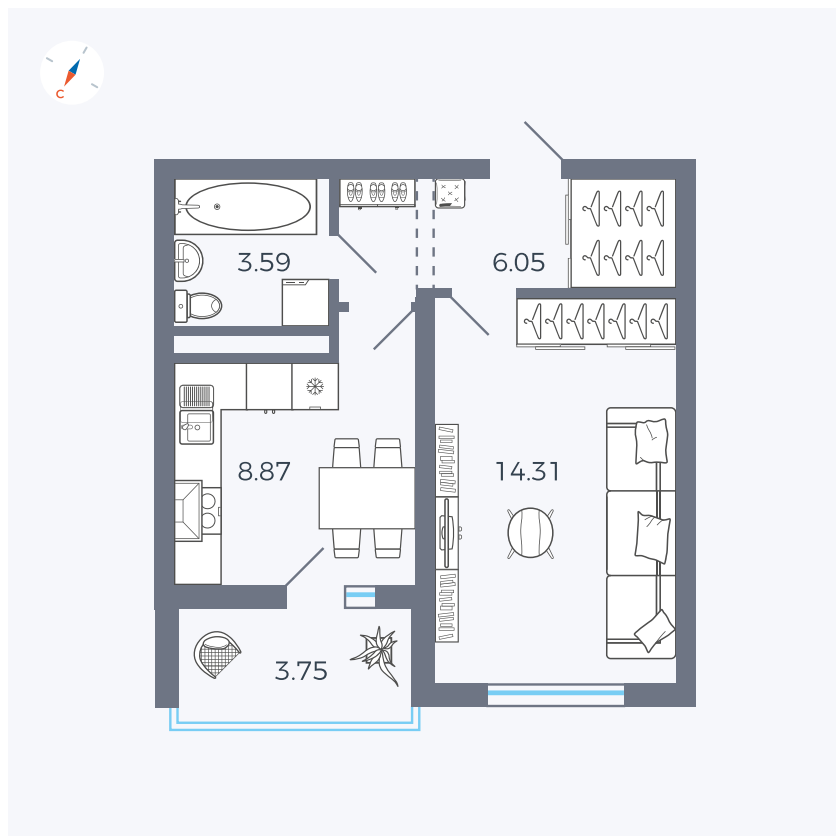

Планировка Тип 124з

Квартира 42

Квартал 43 / Дом 2 / Секция 1 / Этаж 9

Комнат	1
Площадь	34.7 м ²
Срок сдачи	I кв. 2026
Вид из окна	Улица

Отделка

Цена:

0 Р

Вы можете забронировать эту квартиру, или получить консультацию позвонив по номеру