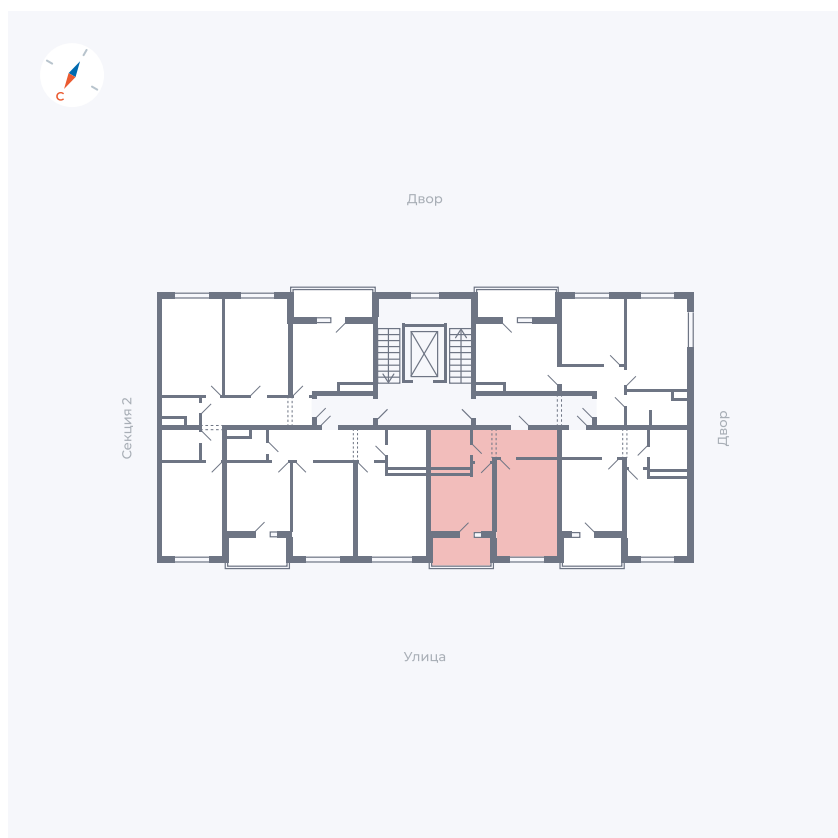

На этаже

Для заметок

Дата генерации: 31.10.2025