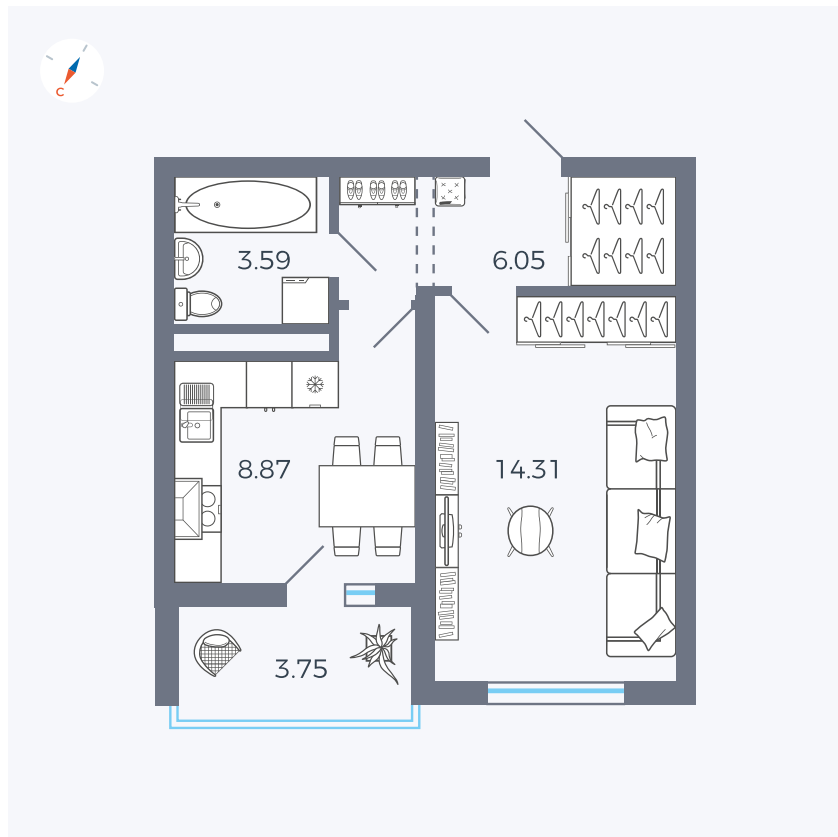

Планировка Тип 124з

Квартира 42

Квартал 43 / Дом 2 / Секция 1 / Этаж 9

Комнат	1
Площадь	34.7 м ²
Срок сдачи	I кв. 2026
Вид из окна	Улица

Отделка

Цена:

0 Р

Вы можете забронировать эту квартиру, или получить консультацию позвонив по номеру