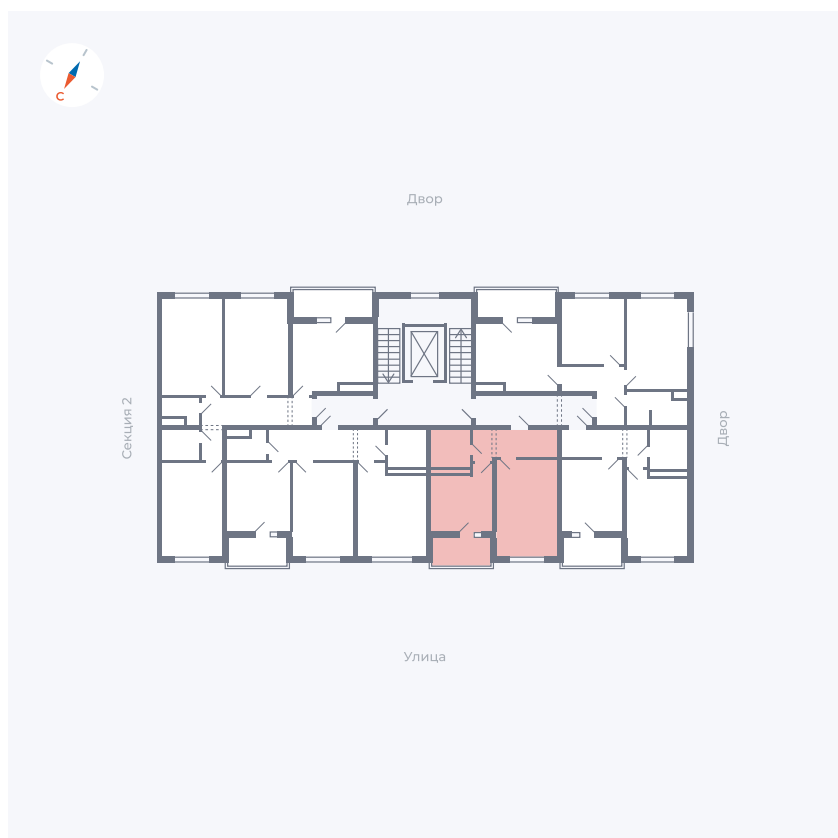

На этаже

Для заметок

Дата генерации: 24.11.2024