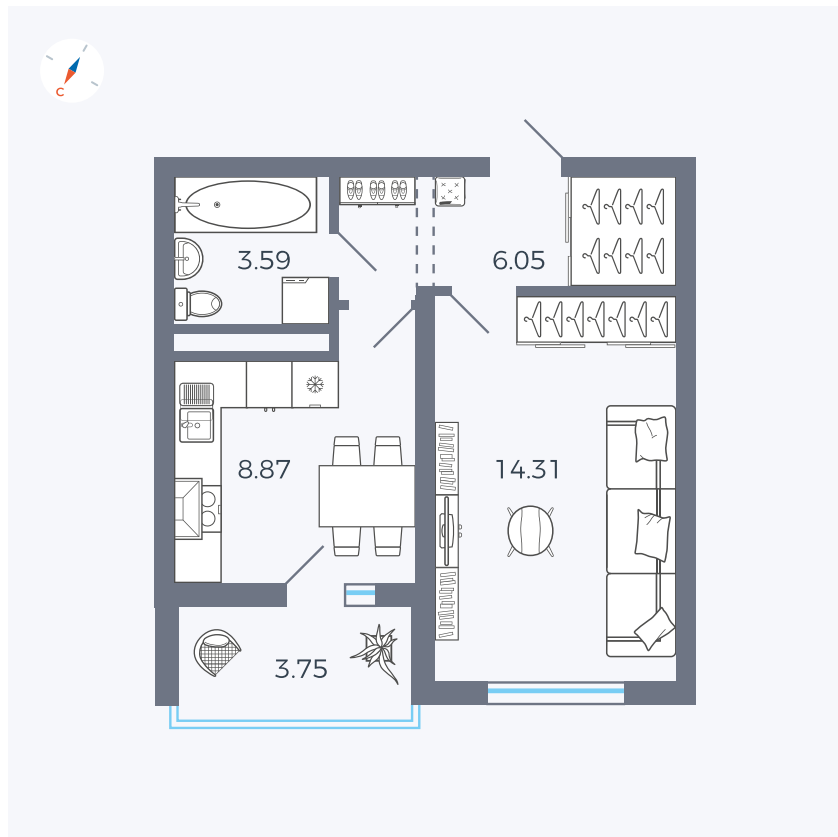

Планировка Тип 124з

# Квартира 42

Квартал 43 / Дом 2 / Секция 1 / Этаж 9

Комнат ..... 1

Площадь ..... 34.7 м<sup>2</sup>

Срок сдачи ..... I кв. 2026

Вид из окна ..... Улица