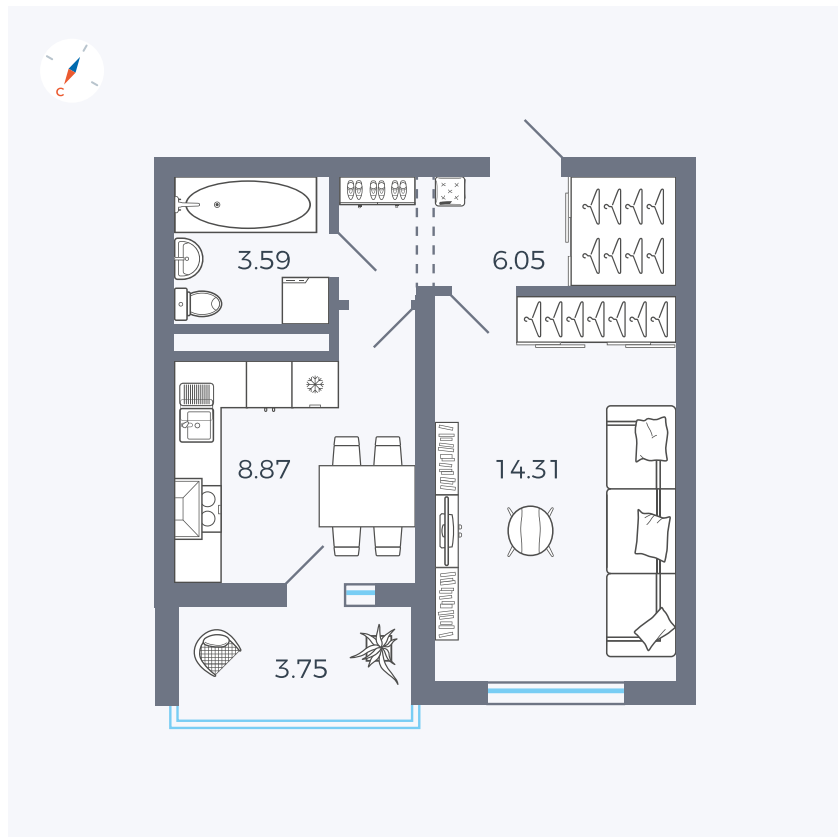

Планировка Тип 124з

Квартира 42

Квартал 43 / Дом 2 / Секция 1 / Этаж 9

Комнат	1
Площадь	34.7 м ²
Срок сдачи	Дом сдан
Вид из окна	Улица

Отделка

Цена:

0 ₪

Вы можете забронировать эту квартиру, или получить консультацию позвонив по номеру