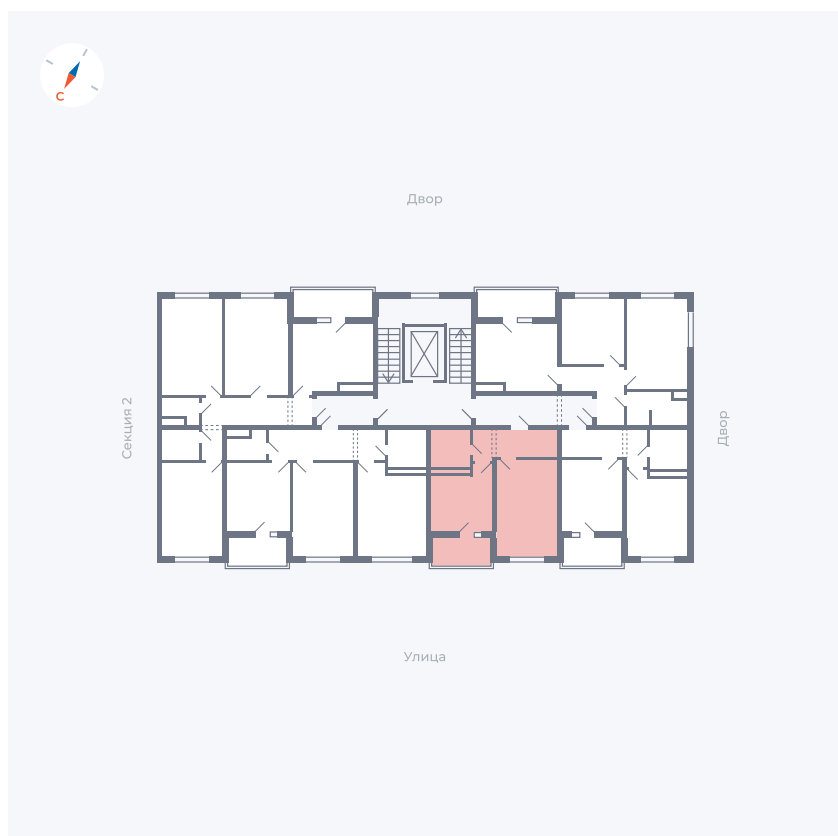

На этаже

Для заметок

Дата генерации: 23.01.2025