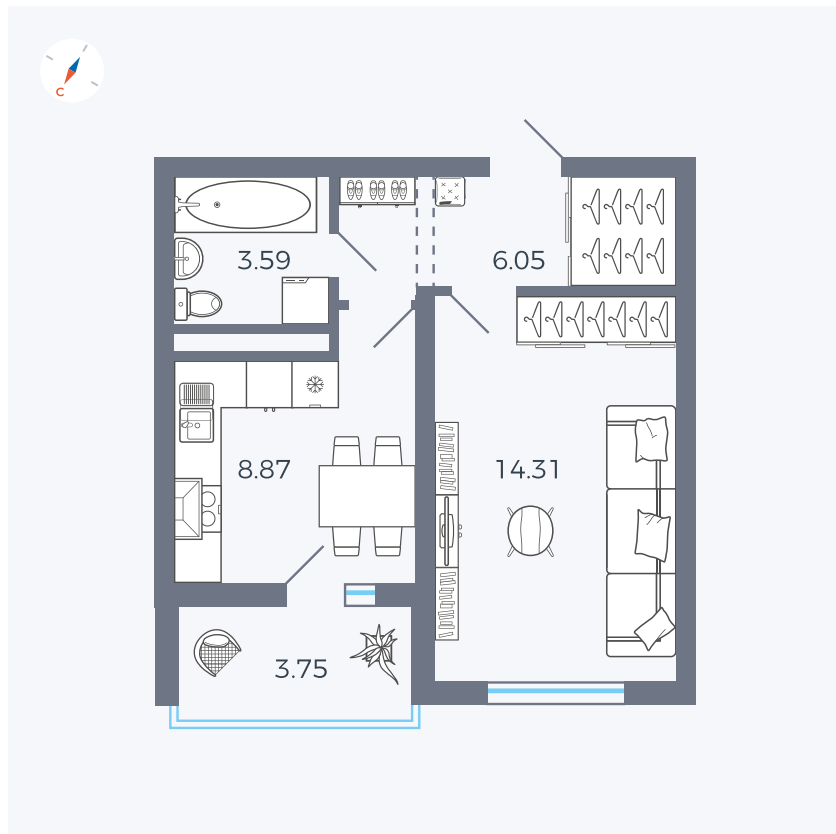

Планировка Тип 124з

Квартира 42

Квартал 43 / Дом 2 / Секция 1 / Этаж 9

Комнат	1
Площадь	34.7 м ²
Срок сдачи	I кв. 2026
Вид из окна	Улица

Отделка

Цена:

0 ₺

Вы можете забронировать эту квартиру, или получить консультацию позвонив по номеру