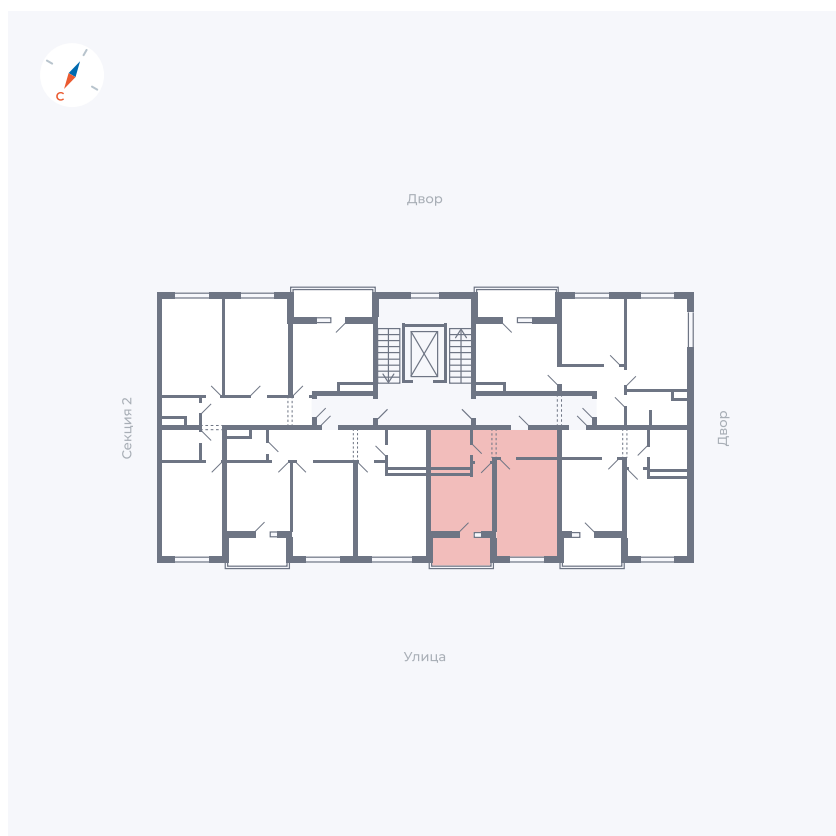

На этаже

Для заметок

Дата генерации: 16.10.2024