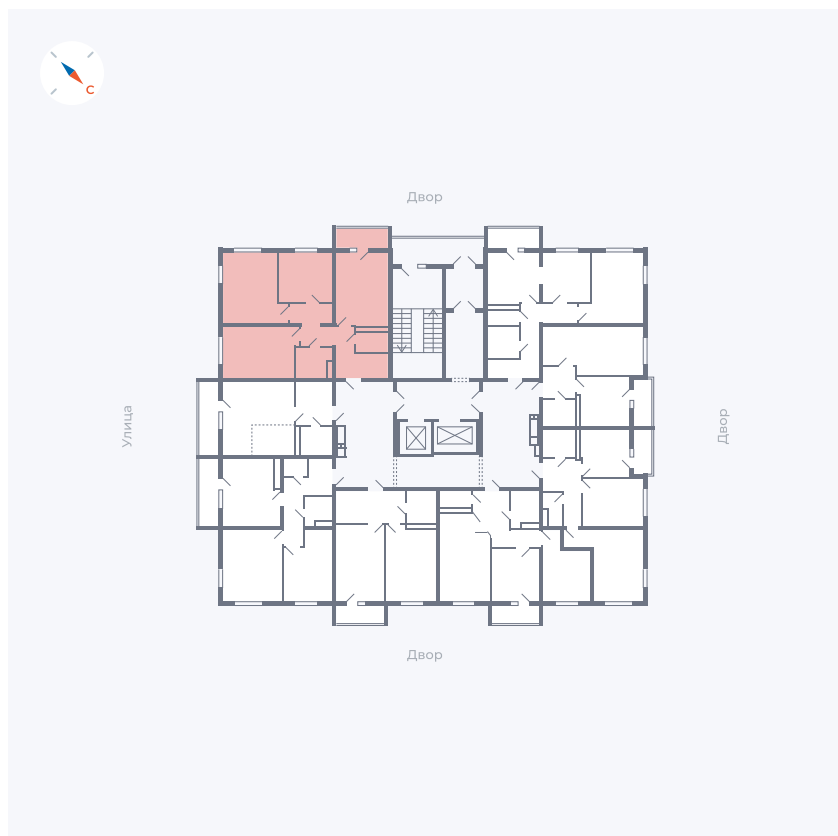

На этаже

Для заметок

Дата генерации: 25.11.2024