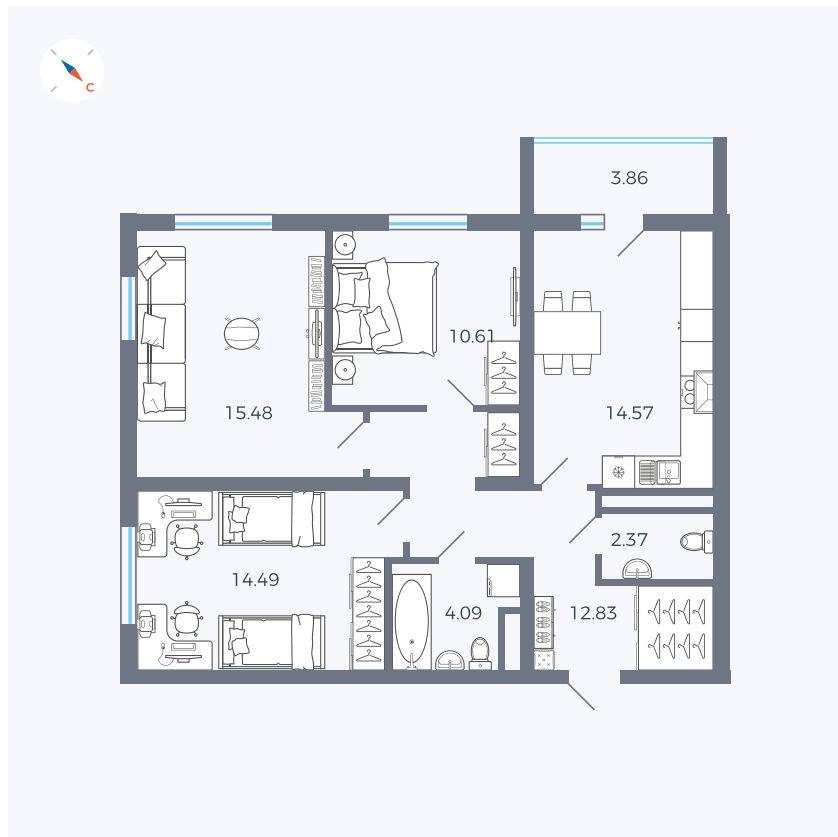

Планировка Тип 335

Квартира 39

Квартал 43 / Дом 1 / Секция 1 / Этаж 5

Комнат 3

Площадь 76.37 м²

Срок сдачи I кв. 2026

Вид из окна Двор и улица

Отделка