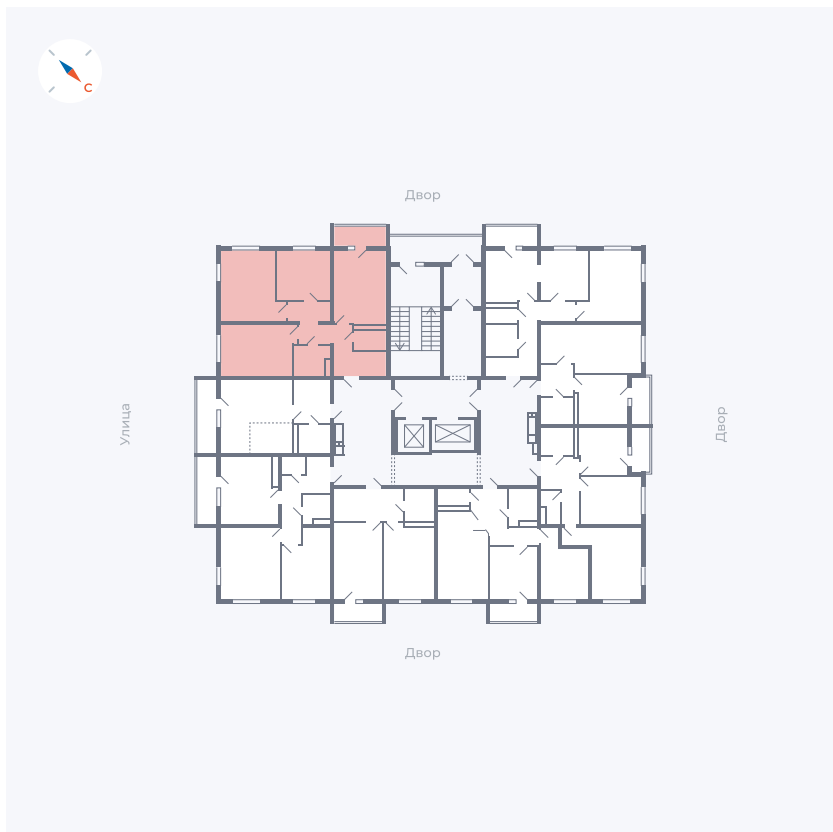

На этаже

Для заметок

Дата генерации: 25.11.2024