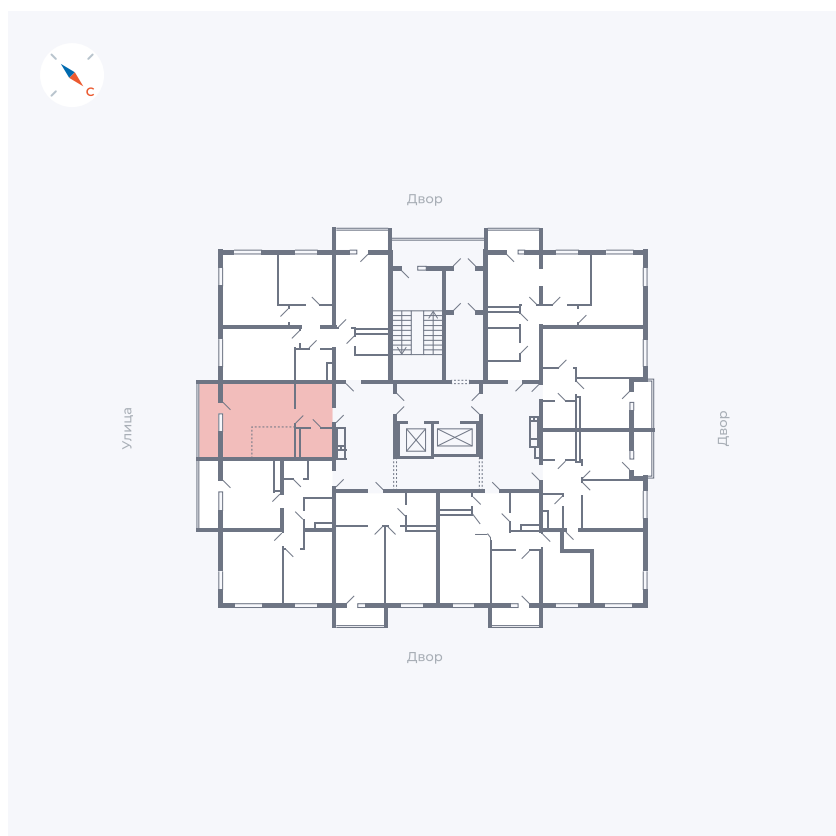

На этаже

Для заметок

Дата генерации: 06.04.2026