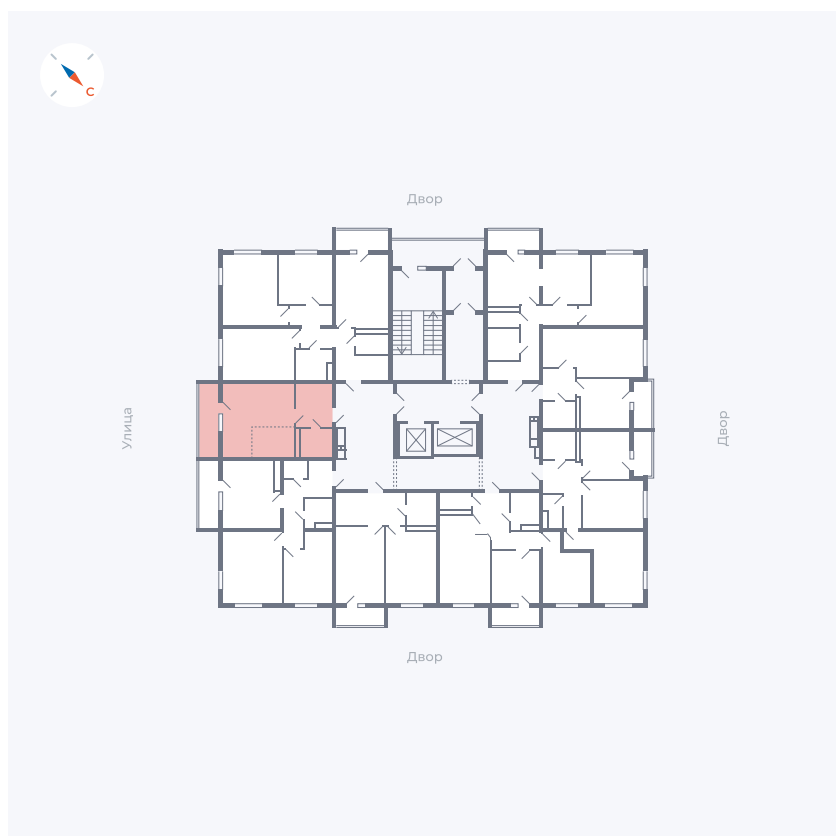

На этаже

Для заметок

Дата генерации: 10.04.2025